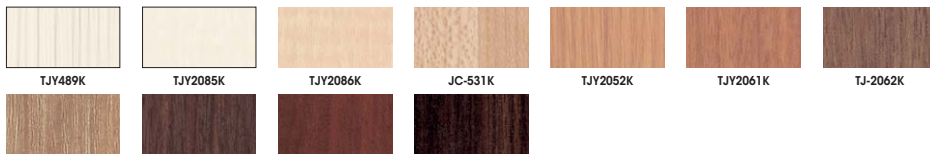

TJY2551K

TJY2252K

TJY2261K

TJ-2262K

TJ-2255K

TJ-2693K

TJ-2753K

■オーダーカラー (縦木目)

TJY489K

TJY2085K

TJY2086K

JC-531K

TJY2052K

TJY2061K

TJ-2062K

JC-533K

TJ-2055K

TJ-2225KQ

TJ-573KQ

■オーダーカラー (レザー、金属、エンボス加工)

KJ-6200KS89

TKJ6400KT89

TJ-601KL

TJ-804K