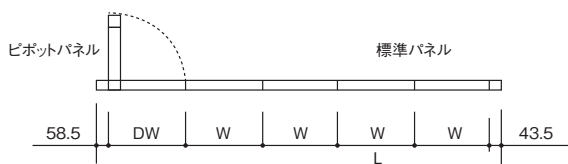

建物にもやさしさを

パネルはキャスターで支えるの
で、大掛かりな天井補強工事は
不要です。

キャスターで支えるので天井への負担が軽減されます。

パネル上部

パネル下部

■パネルバリエーション

パネルは、2段、3段、4段の3タイプ

パネルタイプは一般パネルとピボットパネルの2タイプ
※ピボットパネルとは、出入りが可能な手動回転パネルです。

■モジュール

MAX,MINモジュール表

		W	DW	CH
	MAX	900	—	3000
	MIN	700	—	2200
ピボット パネル	MAX	—	900	3000
	MIN	—	450	2200

- ワークシステム
- デスクシステム
- 事務用チェア・輸入チェア
- ローバーパーティション
- 収納家具・ファイリング用品
- 書庫・キャビネット
- ロッカー
- 金庫
- 防災・地震対策用品
- セキュリティ用品
- 会議用テーブル
- 会議用チェア
- コミュニケーションリフレッシュ用家具
- レセプション機器・黒板
- 役員室用家具
- 応接セット
- ロビーチェア
- カウンター
- オフィスロビー用品
- オフィス周辺什器
- レセプション用家具
- 間仕切り
- 移動ラック・シェリングラック・工場備品
- 高齢者福祉施設・病院用家具
- 学校用家具
- 店舗用家具