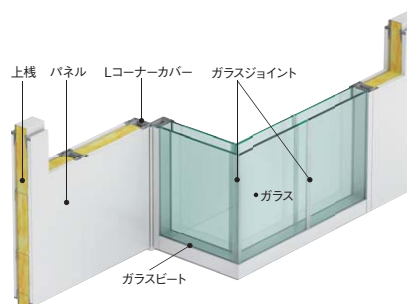

ワンランク上のエグゼクティブパーティション

時代が求めるワンランク上のパーティションを目指しました。パネル間の縦目地をゼロとし、全面ガラスのフレームレスジョイントでもW構造を採用しています。

- ワークシステム
- デスクシステム
- 事務用チェア・輸入チェア
- ローバーパーティション
- 収納家具・ファイリング用品
- 書庫・キャビネット
- ロッカー

- 金庫
- 防災・地震対策用品
- セキュリティ用品
- 会議用テーブル
- 会議用チェア
- コミュニケーション・リフレッシュ用家具
- プレゼンテーション機器・黒板
- 役員室用家具
- 応接セット
- コピーチェア
- カウンター
- オフィス・コピー用品
- オフィス周辺什器
- レセプション用家具
- 間仕切り
- 移動ラック・シェルフ
- ラック・工場用品
- 高齢者福祉施設・病院用家具
- 学校用家具
- 店舗用家具

●快適性&フラットフェイス

ドアはセミエアタイトと防音芯材を採用し、パネル内部にもガラスウールを設えることで遮音性と快適性を実現しました。ドアの内外両側もフラットデザインを採用し、上質な美しさを演出しています。

見込  
80  
mm

遮音  
52.7  
dB

不燃