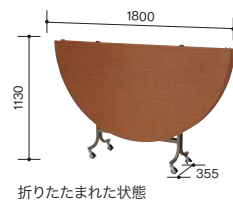

# フライトテーブル・宴会用テーブル・レセプションチェアー

## フライトテーブル

(半円)  
**1801FH-S ¥127,700** □  
 外寸法/W1800×D900×H700  
 天板:シナベニヤ 質量:29kg  
**1801FH-T ¥137,900** □  
 外寸法/W1800×D900×H700  
 天板:メラミン化粧板張り  
 質量:29kg  
 天板折りたたみ式・ストッパー付キャスター

(円形)  
**1801FR-S ¥166,200** □  
 外寸法/φ1800×H700  
 天板:シナベニヤ 質量:40kg  
**1801FR-T ¥188,500** □  
 外寸法/φ1800×H700  
 天板:メラミン化粧板張り  
 質量:40kg  
 天板折りたたみ式・ストッパー付キャスター