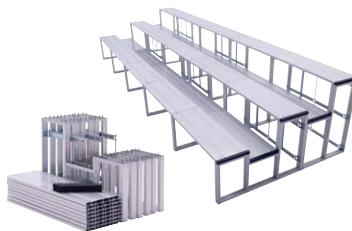

■1段5連セット(段板奥行300)タイプ

AH4H15-3 ¥131,400 ◇
 外寸法 / W4550×D300×H420
 段板・フレーム: アルミニウム
 質量: 26.3kg
 ノックダウン式^⑩

■収納キャリー

AH-C1 ¥73,000 ◇
 外寸法 / W976×D755×H858
 材質: スチール粉体塗装仕上
 ノックダウン式
 質量: 18kg

※収納キャリーでアルミひな段3段5連セットまで収納可能です。

アルミ観覧台

■3段5連セット

AK35-3 ¥681,000 ㊦
 外寸法 / W4550×D1500×H800
 段板・フレーム: アルミニウム
 ノックダウン式^⑩
 質量: 112kg

■2段5連セット

AK25-3 ¥385,200 ㊦
 外寸法 / W4550×D900×H620
 段板・フレーム: アルミニウム
 ノックダウン式^⑩
 質量: 64kg

■収納キャリー (900タイプ)

AK-C1 ¥94,000 ㊦
 外寸法 / W1110×D982×H971
 材質: スチール粉体塗装仕上
 ノックダウン式
 質量: 28.5kg