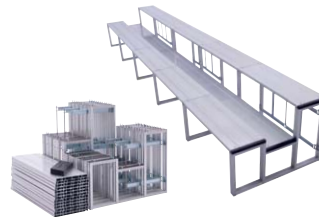

■1段5連セット(段板奥行300)タイプ

AH4H15-3 ¥131,400 ◇
 外寸法 / W4550×D300×H420
 段板・フレーム: アルミニウム
 質量: 26.3kg
 ノックダウン式^⑩

■収納キャリー

AH-C1 ¥73,000 ◇
 外寸法 / W976×D755×H858
 材質: スチール粉体塗装仕上
 ノックダウン式
 質量: 18kg

※収納キャリーでアルミひな段3段5連セットまで収納可能です。

アルミ観覧台

■3段5連セット

AK35-3 ¥681,000 ㊦
 外寸法 / W4550×D1500×H800
 段板・フレーム: アルミニウム
 ノックダウン式^⑩
 質量: 112kg

■2段5連セット

AK25-3 ¥385,200 ㊦
 外寸法 / W4550×D900×H620
 段板・フレーム: アルミニウム
 ノックダウン式^⑩
 質量: 64kg

■収納キャリー (900タイプ)

AK-C1 ¥94,000 ㊦
 外寸法 / W1110×D982×H971
 材質: スチール粉体塗装仕上
 ノックダウン式
 質量: 28.5kg