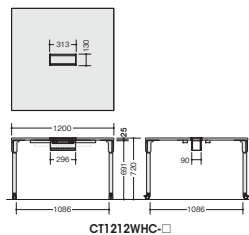

(天板)

-WTH(ホワイト)

-WTB(ホワイトパーティ)

CellTalk
セルトーク

LINKER

ミーティングテーブル(電源オプション取付タイプ)

■電源コンセント
HDAK2P-4
¥17,600○

外寸法 / W147×D107×H69
コード長 : 1.8m
材質 : アルミアルマイト仕上げ
質量 : 1.0kg

■情報コンセント
HDAKC5-4
¥35,600○

外寸法 / W147×D107×H69
材質 : アルミアルマイト仕上げ
質量 : 0.8kg
※CAT-5e対応LAN用中継コネクタ
です。ケーブルは付属していません。

■配線カバー
HDA-CV
¥2,300○

外寸法 / W147×D107×H4
材質 : アルミアルマイト仕上げ
質量 : 0.1kg

組み合わせ例

電源コンセント + 情報コンセント

配線カバー + 情報コンセント

■ミーティングテーブル
CT1212WHC-□
¥142,800●

外寸法 / W1200×D1200×H720
質量 : 40kg

■ミーティングテーブル
CT1575WH-□
¥130,800●

外寸法 / W1500×D750×H720
質量 : 36kg

CT1890WH-□
¥141,300●

外寸法 / W1800×D900×H720
質量 : 47kg

オプション選択方法

1 テーブルを選ぶ。

ご使用になるテーブルサイズを選びます。
(配線ダクトはテーブル本体に付属しています。)

2 オプションを選ぶ。

電源コンセント

情報コンセント

配線カバー

品名	品番	価格
ミーティングテーブル	CT1212WHC-WTH	¥142,800
電源コンセント	HDAK2P-4	¥ 17,600
情報コンセント	HDAKC5-4	¥ 35,600
セット価格		¥196,000

納期マーク説明