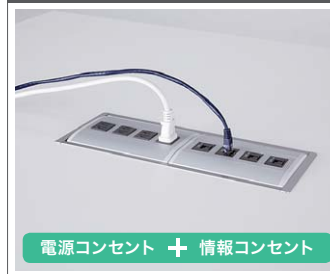

(天板)

-WTH(ホワイト)

-WTB(ホワイトパーティ)

CellTalk
セルトーク

LINKER

ミーティングテーブル(電源オプション取付タイプ)

■電源コンセント
HDAK2P-4
¥17,600○

外寸法 / W147×D107×H69
コード長 : 1.8m
材質 : アルミアルマイト仕上げ
質量 : 1.0kg

■情報コンセント
HDAKC5-4
¥35,600○

外寸法 / W147×D107×H69
材質 : アルミアルマイト仕上げ
質量 : 0.8kg
※CAT-5e対応LAN用中継コネクタ
です。ケーブルは付属していません。

■配線カバー
HDA-CV
¥2,300○

外寸法 / W147×D107×H4
材質 : アルミアルマイト仕上げ
質量 : 0.1kg

組み合わせ例

電源コンセント + 情報コンセント