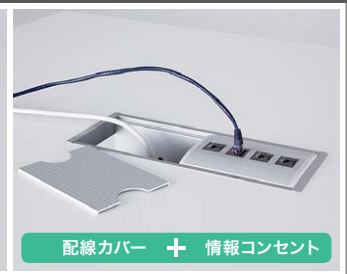

(天板)

-WTH(ホワイト)

-WTB(ホワイトパーティ)

CellTalk
セルトーク

LINKER

ミーティングテーブル(電源オプション取付タイプ)

■電源コンセント
HDAK2P-4
¥17,600○

外寸法 / W147×D107×H69
コード長 : 1.8m
材質 : アルミアルマイト仕上げ
質量 : 1.0kg

■情報コンセント
HDAKC5-4
¥35,600○

外寸法 / W147×D107×H69
材質 : アルミアルマイト仕上げ
質量 : 0.8kg
※CAT-5e対応LAN用中継コネクタ
です。ケーブルは付属していません。

■配線カバー
HDA-CV
¥2,300○

外寸法 / W147×D107×H4
材質 : アルミアルマイト仕上げ
質量 : 0.1kg

組み合わせ例

電源コンセント + 情報コンセント