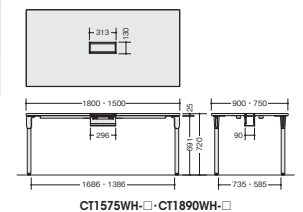

(天板)

-WTH(ホワイト)

-WTB(ホワイトパーティ)

CellTalk
セルトーク

LINKER

ミーティングテーブル(電源オプション取付タイプ)

■電源コンセント
HDAK2P-4
¥17,600○

外寸法 / W147×D107×H69
コード長 : 1.8m
材質 : アルミアルマイト仕上げ
質量 : 1.0kg

■情報コンセント
HDAKC5-4
¥35,600○

外寸法 / W147×D107×H69
材質 : アルミアルマイト仕上げ
質量 : 0.8kg
※CAT-5e対応LAN用中継コネクタ
です。ケーブルは付属していません。

■配線カバー
HDA-CV
¥2,300○

外寸法 / W147×D107×H4
材質 : アルミアルマイト仕上げ
質量 : 0.1kg

組み合わせ例

電源コンセント + 情報コンセント

配線カバー + 情報コンセント

■ミーティングテーブル
CT1212WHC-□
¥142,800●

外寸法 / W1200×D1200×H720
質量 : 40kg

■ミーティングテーブル
CT1575WH-□
¥130,800●

外寸法 / W1500×D750×H720
質量 : 36kg

CT1890WH-□
¥141,300●

外寸法 / W1800×D900×H720
質量 : 47kg

オプション選択方法

1 テーブルを選ぶ。

ご使用になるテーブルサイズを選びます。
(配線ダクトはテーブル本体に付属しています。)

2 オプションを選ぶ。

電源コンセント

情報コンセント

配線カバー

品名	品番	価格
ミーティングテーブル	CT1212WHC-WTH	¥142,800
電源コンセント	HDAK2P-4	¥ 17,600
情報コンセント	HDAKC5-4	¥ 35,600
セット価格		¥196,000

納期マーク説明