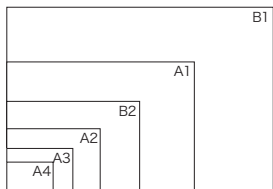

サイズも色々。店内の演出が広がります!