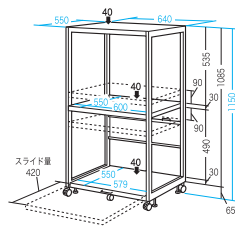

RAC-EC35 ¥17,500◆

外寸法 / W650×D610×H1150
 天板:ビニールシート張り
 フレーム:スチール粉体塗装仕上
 マウステーブル:ABS樹脂布張り
 キャスター付 ノックダウン式
 質量:16.8kg

プリンター台

セット例

PSD6008 ¥14,200◆

外寸法 / W600×D500×H83
 キャスター付
 質量:4.6kg

セット例

PSD6030 ¥30,100◆

外寸法 / W600×D500×H300
 フレーム:21×21スチール角パイプ
 焼付塗装仕上
 キャスター付 質量:11.7kg

プリンター台

※棚板は45mmピッチ
 で7段階調節でき
 ます。

セット例

DUR-04 ¥32,500◆

外寸法 / W520×D450×H620
 付属品:棚板2枚(可動式)
 バックパネル(脱着式)
 キャスター付 質量:15.5kg

PSD6067 ¥54,800◆

外寸法 / W610×D500×H670
 フレーム:25×25スチール角パイプ焼付塗装仕上
 キャスター付
 質量:18kg

プリンタースタンド

複数のプリンターをまとめて配置できる省スペースタイプ

セット例

総耐荷重 120kg

LPS-T107N ¥32,000◆

外寸法 / W640×D550×H1150
 フレーム:スチール粉体塗装仕上
 付属品:フック2個
 キャスター付 ノックダウン式
 質量:約21.5kg

●あふれるケーブルをまとめておける、ケーブルフック付きです。

●複数のレーザープリンター、インクジェットプリンター、FAXなどを省スペースに設置できます。
 ●下段の棚はスライド式になっており、トナーの入替え、用紙の補充などのメンテナンス時に便利です。