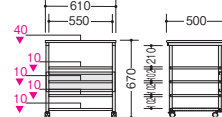

RAC-EC35 ¥17,500◆

外寸法 / W650×D610×H1150
 天板:ビニールシート張り
 フレーム:スチール粉体塗装仕上
 マウステーブル:ABS樹脂布張り
 キャスター付 ノックダウン式
 質量:16.8kg

プリンター台

セット例

PSD6008 ¥14,200◆

外寸法 / W600×D500×H83
 キャスター付
 質量:4.6kg

セット例

PSD6030 ¥30,100◆

外寸法 / W600×D500×H300
 フレーム:21×21スチール角パイプ
 焼付塗装仕上
 キャスター付 質量:11.7kg

プリンター台

※棚板は45mmピッチ
 で7段階調節でき
 ます。

セット例

DUR-04 ¥32,500◆

外寸法 / W520×D450×H620
 付属品:棚板2枚(可動式)
 バックパネル(脱着式)
 キャスター付 質量:15.5kg

PSD6067 ¥54,800◆

外寸法 / W610×D500×H670
 フレーム:25×25スチール角パイプ焼付塗装仕上
 キャスター付
 質量:18kg

プリンタースタンド

複数のプリンターをまとめて配置できる省スペースタイプ

セット例

総耐荷重 120kg

LPS-T107N ¥32,000◆

外寸法 / W640×D550×H1150
 フレーム:スチール粉体塗装仕上
 付属品:フック2個
 キャスター付 ノックダウン式
 質量:約21.5kg

●あふれるケーブルをまとめておける、ケーブルフック付きです。

●複数のレーザープリンター、インクジェットプリンター、FAXなどを省スペースに設置できます。
 ●下段の棚はスライド式になっており、トナーの入替え、用紙の補充などのメンテナンス時に便利です。