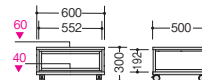

RAC-EC35 ¥17,500◆

外寸法 / W650×D610×H1150
 天板:ビニールシート張り
 フレーム:スチール粉体塗装仕上
 マウステーブル:ABS樹脂布張り
 キャスター付 ノックダウン式
 質量:16.8kg

プリンター台

セット例

PSD6008 ¥14,200◆

外寸法 / W600×D500×H83
 キャスター付
 質量:4.6kg

セット例

PSD6030 ¥30,100◆

外寸法 / W600×D500×H300
 フレーム:21×21スチール角パイプ
 焼付塗装仕上
 キャスター付 質量:11.7kg

プリンター台

※棚板は45mmピッチ
 で7段階調節でき
 ます。

セット例

DUR-04 ¥32,500◆

外寸法 / W520×D450×H620
 付属品:棚板2枚(可動式)
 バックパネル(脱着式)
 キャスター付 質量:15.5kg

PSD6067 ¥54,800◆

外寸法 / W610×D500×H670
 フレーム:25×25スチール角パイプ焼付塗装仕上
 キャスター付
 質量:18kg