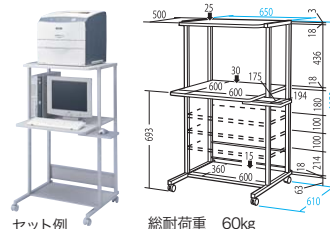

パソコンテーブル・プリンター台・プリンタースタンド

パソコンテーブル

セット例

総耐荷重 90kg

RAC-EC15 ¥26,000◆

外寸法 / W600×D600×H1265
 天板:メラミン化粧板張り
 フレーム:スチール粉体塗装仕上
 キャスター付 ノックダウン式
 質量:19.6kg

セット例

総耐荷重 60kg

RAC-EC35 ¥17,500◆

外寸法 / W650×D610×H1150
 天板:ビニールシート張り
 フレーム:スチール粉体塗装仕上
 マウステーブル:ABS樹脂布張り
 キャスター付 ノックダウン式
 質量:16.8kg

プリンター台

セット例

PSD6008 ¥14,200◆

外寸法 / W600×D500×H83
 キャスター付
 質量:4.6kg

セット例

PSD6030 ¥30,100◆

外寸法 / W600×D500×H300
 フレーム:21×21スチール角パイプ
 焼付塗装仕上
 キャスター付 質量:11.7kg

プリンター台

※棚板は45mmピッチ
 で7段階調節でき
 ます。

セット例

DUR-04 ¥32,500◆

外寸法 / W520×D450×H620
 付属品:棚板2枚(可動式)
 バックパネル(脱着式)
 キャスター付 質量:15.5kg

PSD6067 ¥54,800◆

外寸法 / W610×D500×H670
 フレーム:25×25スチール角パイプ焼付塗装仕上
 キャスター付
 質量:18kg

プリンタースタンド

複数のプリンターをまとめて配置できる省スペースタイプ

セット例

総耐荷重 120kg

LPS-T107N ¥32,000◆

外寸法 / W640×D550×H1150
 フレーム:スチール粉体塗装仕上
 付属品:フック2個
 キャスター付 ノックダウン式
 質量:約21.5kg

●あふれるケーブルをまとめておける、ケーブルフック付きです。

●複数のレーザープリンター、インクジェットプリンター、FAXなどを省スペースに設置できます。
 ●下段の棚はスライド式になっており、トナーの入替え、用紙の補充などのメンテナンス時に便利です。