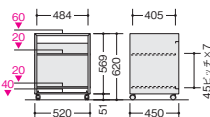

RAC-EC35 ¥17,500◆

外寸法 / W650×D610×H1150
 天板:ビニールシート張り
 フレーム:スチール粉体塗装仕上
 マウステーブル:ABS樹脂布張り
 キャスター付 ノックダウン式
 質量:16.8kg

プリンター台

セット例

PSD6008 ¥14,200◆

外寸法 / W600×D500×H83
 キャスター付
 質量:4.6kg

セット例

PSD6030 ¥30,100◆

外寸法 / W600×D500×H300
 フレーム:21×21スチール角パイプ
 焼付塗装仕上
 キャスター付 質量:11.7kg

プリンター台

※棚板は45mmピッチ
 で7段階調節でき
 ます。

セット例

DUR-04 ¥32,500◆

外寸法 / W520×D450×H620
 付属品:棚板2枚(可動式)
 バックパネル(脱着式)
 キャスター付 質量:15.5kg

PSD6067 ¥54,800◆

外寸法 / W610×D500×H670
 フレーム:25×25スチール角パイプ焼付塗装仕上
 キャスター付
 質量:18kg

プリンタースタンド

複数のプリンターをまとめて配置できる省スペースタイプ

セット例

総耐荷重 120kg

LPS-T107N ¥32,000◆

外寸法 / W640×D550×H1150
 フレーム:スチール粉体塗装仕上
 付属品:フック2個
 キャスター付 ノックダウン式
 質量:約21.5kg

●あふれるケーブルをまとめておける、ケーブルフック付きです。

●複数のレーザープリンター、インクジェットプリンター、FAXなどを省スペースに設置できます。
 ●下段の棚はスライド式になっており、トナーの入替え、用紙の補充などのメンテナンス時に便利です。