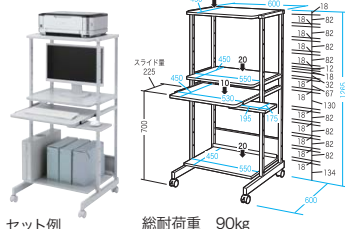

パソコンテーブル・プリンター台・プリンタースタンド

パソコンテーブル

セット例

総耐荷重 90kg

RAC-EC15 ¥26,000◆

外寸法 / W600×D600×H1265
 天板:メラミン化粧板張り
 フレーム:スチール粉体塗装仕上
 キャスター付 ノックダウン式
 質量:19.6kg

セット例

総耐荷重 60kg

RAC-EC35 ¥17,500◆

外寸法 / W650×D610×H1150
 天板:ビニールシート張り
 フレーム:スチール粉体塗装仕上
 マウステーブル:ABS樹脂布張り
 キャスター付 ノックダウン式
 質量:16.8kg

プリンター台

セット例

PSD6008 ¥14,200◆

外寸法 / W600×D500×H83
 キャスター付
 質量:4.6kg

セット例

PSD6030 ¥30,100◆

外寸法 / W600×D500×H300
 フレーム:21×21スチール角パイプ
 焼付塗装仕上
 キャスター付 質量:11.7kg

プリンター台

※棚板は45mmピッチ
 で7段階調節でき
 ます。

セット例

DUR-04 ¥32,500◆

外寸法 / W520×D450×H620
 付属品:棚板2枚(可動式)
 バックパネル(脱着式)
 キャスター付 質量:15.5kg

PSD6067 ¥54,800◆

外寸法 / W610×D500×H670
 フレーム:25×25スチール角パイプ焼付塗装仕上
 キャスター付
 質量:18kg

プリンタースタンド

複数のプリンターをまとめて配置できる省スペースタイプ

セット例

総耐荷重 120kg

LPS-T107N ¥32,000◆

外寸法 / W640×D550×H1150
 フレーム:スチール粉体塗装仕上
 付属品:フック2個
 キャスター付 ノックダウン式
 質量:約21.5kg

●あふれるケーブルをまとめておける、ケーブルフック付きです。

●複数のレーザープリンター、インクジェットプリンター、FAXなどを省スペースに設置できます。
 ●下段の棚はスライド式になっており、トナーの入替え、用紙の補充などのメンテナンス時に便利です。