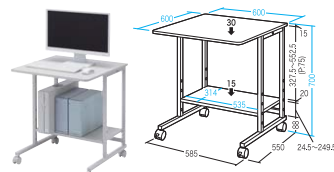

セット例 総耐荷重 55kg

RAC-EC72 ¥15,800◆

外寸法 / W650×D685×H700
 天板:メラミン化粧板張り
 フレーム:キーボードスライダー・下棚:
 スチール粉体塗装仕上
 キャスター付 ノックダウン式
 質量:11.3kg

セット例 総耐荷重 45kg

RAC-EC33 ¥12,000◆

外寸法 / W600×D600×H700
 天板:塩化ビニールシート張り
 フレーム:下棚:スチール粉体塗装仕上
 キャスター付 ノックダウン式
 質量:9.7kg

セット例 総耐荷重 90kg

RAC-EC11 ¥25,500◆

外寸法 / W500×D700×H1400
 天板:メラミン化粧板張り
 フレーム:スチール粉体塗装仕上
 キャスター付 ノックダウン式
 質量:18.9kg

セット例 総耐荷重 90kg

RAC-EC12 ¥26,500◆

外寸法 / W650×D700×H1400
 天板:メラミン化粧板張り
 フレーム:スチール粉体塗装仕上
 キャスター付 ノックダウン式
 質量:21.5kg

セット例 総耐荷重 90kg

RAC-EC13 ¥29,500◆

外寸法 / W800×D700×H1400
 天板:メラミン化粧板張り
 フレーム:スチール粉体塗装仕上
 キャスター付 ノックダウン式
 質量:28.4kg

セット例 総耐荷重 90kg

RAC-EC14 ¥31,500◆

外寸法 / W650×D600×H1450
 天板:メラミン化粧板張り
 フレーム:スチール粉体塗装仕上
 キャスター付 ノックダウン式
 質量:22.5kg