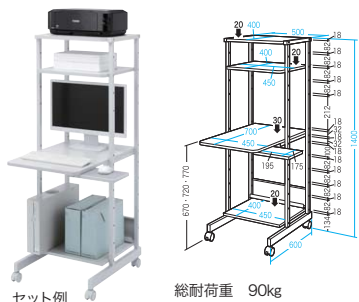

セット例 総耐荷重 55kg

RAC-EC72 ¥15,800◆

外寸法 / W650×D685×H700
 天板:メラミン化粧板張り
 フレーム:キーボードスライダー・下棚:
 スチール粉体塗装仕上
 キャスター付 ノックダウン式
 質量:11.3kg

セット例 総耐荷重 45kg

RAC-EC33 ¥12,000◆

外寸法 / W600×D600×H700
 天板:塩化ビニールシート張り
 フレーム:下棚:スチール粉体塗装仕上
 キャスター付 ノックダウン式
 質量:9.7kg

セット例 総耐荷重 90kg

RAC-EC11 ¥25,500◆

外寸法 / W500×D700×H1400
 天板:メラミン化粧板張り
 フレーム:スチール粉体塗装仕上
 キャスター付 ノックダウン式
 質量:18.9kg

セット例 総耐荷重 90kg

RAC-EC12 ¥26,500◆

外寸法 / W650×D700×H1400
 天板:メラミン化粧板張り
 フレーム:スチール粉体塗装仕上
 キャスター付 ノックダウン式
 質量:21.5kg

セット例 総耐荷重 90kg

RAC-EC13 ¥29,500◆

外寸法 / W800×D700×H1400
 天板:メラミン化粧板張り
 フレーム:スチール粉体塗装仕上
 キャスター付 ノックダウン式
 質量:28.4kg

セット例 総耐荷重 90kg

RAC-EC14 ¥31,500◆

外寸法 / W650×D600×H1450
 天板:メラミン化粧板張り
 フレーム:スチール粉体塗装仕上
 キャスター付 ノックダウン式
 質量:22.5kg