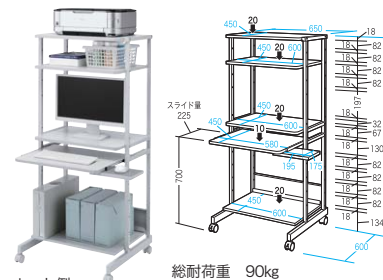

セット例 総耐荷重 55kg

RAC-EC72 ¥15,800◆

外寸法 / W650×D685×H700
 天板:メラミン化粧板張り
 フレーム:キーボードスライダー・下棚:
 スチール粉体塗装仕上
 キャスター付 ノックダウン式
 質量:11.3kg

セット例 総耐荷重 45kg

RAC-EC33 ¥12,000◆

外寸法 / W600×D600×H700
 天板:塩化ビニールシート張り
 フレーム:下棚:スチール粉体塗装仕上
 キャスター付 ノックダウン式
 質量:9.7kg

セット例 総耐荷重 90kg

RAC-EC11 ¥25,500◆

外寸法 / W500×D700×H1400
 天板:メラミン化粧板張り
 フレーム:スチール粉体塗装仕上
 キャスター付 ノックダウン式
 質量:18.9kg

セット例 総耐荷重 90kg

RAC-EC12 ¥26,500◆

外寸法 / W650×D700×H1400
 天板:メラミン化粧板張り
 フレーム:スチール粉体塗装仕上
 キャスター付 ノックダウン式
 質量:21.5kg

セット例 総耐荷重 90kg

RAC-EC13 ¥29,500◆

外寸法 / W800×D700×H1400
 天板:メラミン化粧板張り
 フレーム:スチール粉体塗装仕上
 キャスター付 ノックダウン式
 質量:28.4kg

セット例 総耐荷重 90kg

RAC-EC14 ¥31,500◆

外寸法 / W650×D600×H1450
 天板:メラミン化粧板張り
 フレーム:スチール粉体塗装仕上
 キャスター付 ノックダウン式
 質量:22.5kg