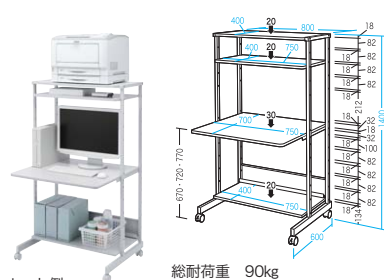

セット例 総耐荷重 55kg

RAC-EC72 ¥15,800◆

外寸法 / W650×D685×H700
 天板:メラミン化粧板張り
 フレーム:キーボードスライダー・下棚:
 スチール粉体塗装仕上
 キャスター付 ノックダウン式
 質量:11.3kg

セット例 総耐荷重 45kg

RAC-EC33 ¥12,000◆

外寸法 / W600×D600×H700
 天板:塩化ビニールシート張り
 フレーム:下棚:スチール粉体塗装仕上
 キャスター付 ノックダウン式
 質量:9.7kg

セット例 総耐荷重 90kg

RAC-EC11 ¥25,500◆

外寸法 / W500×D700×H1400
 天板:メラミン化粧板張り
 フレーム:スチール粉体塗装仕上
 キャスター付 ノックダウン式
 質量:18.9kg

セット例 総耐荷重 90kg

RAC-EC12 ¥26,500◆

外寸法 / W650×D700×H1400
 天板:メラミン化粧板張り
 フレーム:スチール粉体塗装仕上
 キャスター付 ノックダウン式
 質量:21.5kg

セット例 総耐荷重 90kg

RAC-EC13 ¥29,500◆

外寸法 / W800×D700×H1400
 天板:メラミン化粧板張り
 フレーム:スチール粉体塗装仕上
 キャスター付 ノックダウン式
 質量:28.4kg

セット例 総耐荷重 90kg

RAC-EC14 ¥31,500◆

外寸法 / W650×D600×H1450
 天板:メラミン化粧板張り
 フレーム:スチール粉体塗装仕上
 キャスター付 ノックダウン式
 質量:22.5kg