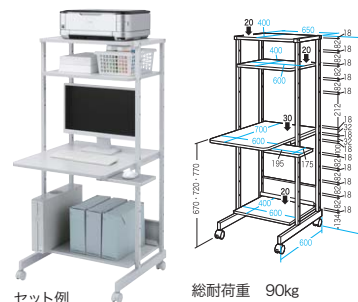

セット例 総耐荷重 55kg

RAC-EC72 ¥15,800◆

外寸法 / W650×D685×H700
 天板:メラミン化粧板張り
 フレーム:キーボードスライダー・下棚:
 スチール粉体塗装仕上
 キャスター付 ノックダウン式
 質量:11.3kg

セット例 総耐荷重 45kg

RAC-EC33 ¥12,000◆

外寸法 / W600×D600×H700
 天板:塩化ビニールシート張り
 フレーム:下棚:スチール粉体塗装仕上
 キャスター付 ノックダウン式
 質量:9.7kg

セット例 総耐荷重 90kg

RAC-EC11 ¥25,500◆

外寸法 / W500×D700×H1400
 天板:メラミン化粧板張り
 フレーム:スチール粉体塗装仕上
 キャスター付 ノックダウン式
 質量:18.9kg

セット例 総耐荷重 90kg

RAC-EC12 ¥26,500◆

外寸法 / W650×D700×H1400
 天板:メラミン化粧板張り
 フレーム:スチール粉体塗装仕上
 キャスター付 ノックダウン式
 質量:21.5kg

セット例 総耐荷重 90kg

RAC-EC13 ¥29,500◆

外寸法 / W800×D700×H1400
 天板:メラミン化粧板張り
 フレーム:スチール粉体塗装仕上
 キャスター付 ノックダウン式
 質量:28.4kg

セット例 総耐荷重 90kg

RAC-EC14 ¥31,500◆

外寸法 / W650×D600×H1450
 天板:メラミン化粧板張り
 フレーム:スチール粉体塗装仕上
 キャスター付 ノックダウン式
 質量:22.5kg