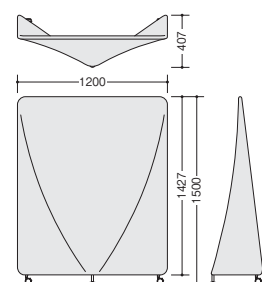

デスクトップパネル・スポットスクリーン

デスクトップパネル

DPM059-□
¥34,500

外寸法/W590×D33×H466
対応天板寸法/15~39mm
パネル厚み:21.5mm
表面/布張り
質量:1.9kg

- 厚さが15~39mmの天板に取付け可能です。
- 100mm以上の奥行があれば取付け可能です。

■カラーサンプル(布地)

-LBL
(ライトブルー)

-LGR
(ライトグリーン)

-LOR
(ライトオレンジ)

スポットスクリーン 

軽く、明るく、カンタン。パーティションの新しいカタチ。

オフィス空間を手軽に、間仕切りできて、しかもおしゃれに演出できる「スポットスクリーン」。とても軽くてスイスイと移動ができ、リーズナブルなプライスも魅力です。

-WH(ホワイト)

-GR(グリーン)

-BL(ブルー)

SW1215-□
¥53,500

外寸法/W1200×D407×H1500
表地:ポリエステル
フレーム:φ22.2スチールパイプ
メラミン焼付塗装仕上
アジャスター1個 キャスター2個
ノックダウン式

■カラーサンプル(布地)

-WH(ホワイト)

-GR(グリーン)

-BL(ブルー)

CELL MOVE

セル・ムーブ

20