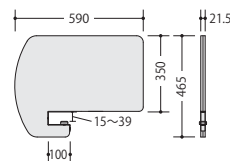

デスクトップパネル・スポットスクリーン

デスクトップパネル

DPM059-□
¥34,500

外寸法/W590×D33×H466
対応天板寸法/15~39mm
パネル厚み:21.5mm
表面/布張り
質量:1.9kg

- 厚さが15~39mmの天板に取付け可能です。
- 100mm以上の奥行があれば取付け可能です。

■カラーサンプル(布地)

-LBL
(ライトブルー)

-LGR
(ライトグリーン)

外寸法/W1200×D407×H1500
表地:ポリエステル
フレーム:φ22.2スチールパイプ
メラミン焼付塗装仕上
アジャスター1個 キャスター2個
ノックダウン式

■カラーサンプル(布地)

-WH(ホワイト)

-GR(グリーン)

-BL(ブルー)

CELL MOVE

セル・ムーブ

20