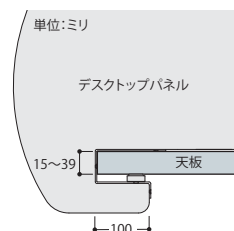

デスクトップパネル・スポットスクリーン

デスクトップパネル

DPM059-□
¥34,500

外寸法/W590×D33×H466
対応天板寸法/15~39mm
パネル厚み:21.5mm
表面/布張り
質量:1.9kg

- 厚さが15~39mmの天板に取付け可能です。
- 100mm以上の奥行があれば取付け可能です。

■カラーサンプル(布地)

-LBL
(ライトブルー)

-LGR
(ライトグリーン)

-LOR
(ライトオレンジ)

スポットスクリーン 

軽く、明るく、カンタン。パーティションの新しいカタチ。

オフィス空間を手軽に、間仕切りできて、しかもおしゃれに演出できる「スポットスクリーン」。とても軽くてスイスイと移動ができ、リーズナブルなプライスも魅力です。

-WH(ホワイト)

-GR(グリーン)

-BL(ブルー)

SW1215-□
¥53,500

外寸法/W1200×D407×H1500
表地:ポリエステル
フレーム:φ22.2スチールパイプ
メラミン焼付塗装仕上
アジャスター1個 キャスター2個
ノックダウン式

■カラーサンプル(布地)

-WH(ホワイト)

-GR(グリーン)

-BL(ブルー)

CELL MOVE

セル・ムーブ

20