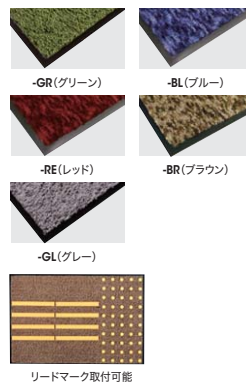

ロールスクリーン

タチカワブラインド

窓辺のタペストリーに、室内の間仕切りにと使い方もいろいろ。楽しみ、自由な感覚でインテリアイメージを広げます。遮光性の高いものから、レース感覚のものまで素材もさまざま。使う場所や用途に合わせて、製品タイプや生地機能をお選びいただけます。

木製ブラインド

タチカワブラインド

天然木の一枚板を使用した、カラー豊富な最上級の木製ブラインド。スラット幅は 25 ミリ、35 ミリ、50 ミリの 3 種類。防災タイプ（樹脂製）なら、オフィスや店舗、公共施設でも安心して使用して頂けます。

マット

防災製品

防災認可番号
E.O.800214

エントランスの印象派。大小さまざまなフロアに、ジャストフィット。

- ◎耐摩耗性・耐ヘタリ性に優れています。
- ◎玄関やロビーを豪華に演出します。

SNL0609-□
¥12,300◆
外寸法 / W600×D900×H9
質量: 1.8kg

SNL0915-□
¥31,800◆
外寸法 / W900×D1500×H9
質量: 4.6kg

SNL0912-□
¥24,700◆
外寸法 / W900×D1200×H9
質量: 3.7kg

SNL0918-□
¥38,000◆
外寸法 / W900×D1800×H9
質量: 5.5kg

材質: ナイロンパイル100%
<防災認可番号 E.O.800214>

パイル長7mm 防災処理加工

カラーサンプル

●ブラインド・ロールスクリーン・マットにつきましては、別カタログを用意しています。担当者にお問い合わせください。

納期マーク説明

推奨商品 ●お早めにお届けできる商品です。 ◆納入までに2週間程度必要です。 ■納入までに3週間程度必要です。
◎お早めにお届けできる商品です。 ◇納入までに2週間程度必要です。 □納入までに3週間程度必要です。 ⊗受注生産品のため納期をご確認ください。
※納期につきましては時期や地域により異なる場合があります。事前に担当者にお問合せください。