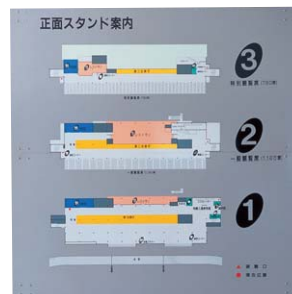

■カラープレパネル案内サイン

※内部サインにつきましては、担当者にお問い合わせください。

※各種サインを取り扱いたします。

納期マーク説明

推奨商品 . . . . . ●お早めにお届けできる商品です。 ◆納入までに2週間程度必要です。 ■納入までに3週間程度必要です。
○お早めにお届けできる商品です。 ◇納入までに2週間程度必要です。 □納入までに3週間程度必要です。 ◎受注生産品のため納期をご確認ください。
※納期につきましては時期や地域により異なる場合があります。事前に担当者にお問い合わせください。

- ワークシステム
- デスクシステム
- 事務用チェア・輸入チェア
- ローバーディション
- 収納家具・ファイリング用品
- 書庫・キャビネット
- ロッカー
- 金庫
- 防災・地震対策用品
- セキュリティ用品
- 会議用テーブル
- 会議用チェア
- コミュニケーションリフレッシュ用家具
- プレゼンテーション機器・黒板
- 役員室用家具
- 応接セット
- ロビーチェア
- カウンター
- オフィス・ロビー用品
- オフィス周辺什器
- レセプション用家具
- 間仕切り
- 移動ラック・シェルビングラック
- 工場備品
- 高齢者福祉施設・病院用家具
- 学校用家具
- 店舗用家具