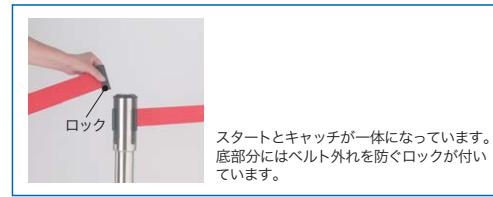

### ■ベルトカラーサンプル

-RE(レッド)

-BL(ブルー)

-BK(ブラック)

スタッキングして  
省スペースで収納できます。

ロック

スタートとキャッチが一体になっています。  
底部分にはベルト外れを防ぐロックが付いています。