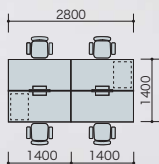

system plan

写真セット価格

**D** ¥830,800

▶チェアはP212に搭載しています。

品名	品番	価格	数量
①ワークテーブル	CT1414H-WTH	¥153,500	× 2 ●
②デスクトップパネル (アクリルタイプ)	CT14P-AF	¥ 42,500	× 2 ■
③事務用チェア	SLE513F-MB	¥ 78,500	× 4 ●
④スツールワゴン	TRH046LUC-WDG	¥ 62,400	× 2 ■

セット価格 **¥830,800**

ワークシステム

デスクシステム  
事務用チェア  
・輸入チェア  
ローバー  
ディジョン

収納家具・  
ファイリング用品  
書庫・  
キャビネット

ロッカー

金庫

防災・  
地震対策用品  
セキュリティ  
用品

会議用  
テーブル