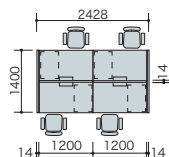

オフィス  
周辺什器

レセプション  
用家具

間仕切り

移動ラック・  
シェルフ

ラック・  
工場用品

高齢者福祉施設・  
病院用家具

学校用家具

店舗用家具

system plan

写真セット価格

**E** ¥821,400

▶チェアはP235に搭載しています。

品名	品番	価格	数量
①ワークテーブル	CT1214H-WTH	¥142,500	× 2 ●
②デスクトップパネル	CT12P-BL	¥ 32,800	× 2 ■
③エンドパネル	CT14EP-BL	¥ 44,800	× 2 ■
④ワゴン	XE046XC-W	¥ 54,800	× 4 ●
⑤事務用チェア	VE511F-BL	¥ 40,500	× 4 ●

セット価格 **¥821,400**

system plan

写真セット価格

**F** ¥627,900

▶チェアはP506に搭載しています。

品名	品番	価格	数量
①セミナーテーブル	CT1260HC-WTB	¥102,200	× 4 ●
②会議用チェア	E290FC-BL	¥ 40,500	× 4 ■
③ミーティングボード	BBJ-8121A	¥ 57,100	× 1 □

セット価格 **¥627,900**