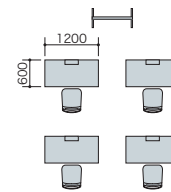

system plan

写真セット価格

**E** ¥821,400

▶チェアはP235に搭載しています。

品名	品番	価格	数量
①ワークテーブル	CT1214H-WTH	¥142,500	× 2 ●
②デスクトップパネル	CT12P-BL	¥ 32,800	× 2 ■
③エンドパネル	CT14EP-BL	¥ 44,800	× 2 ■
④ワゴン	XE046XC-W	¥ 54,800	× 4 ●
⑤事務用チェア	VE511F-BL	¥ 40,500	× 4 ●

セット価格 **¥821,400**

system plan

写真セット価格

**F** ¥627,900

▶チェアはP506に搭載しています。

品名	品番	価格	数量
①セミナーテーブル	CT1260HC-WTB	¥102,200	× 4 ●
②会議用チェア	E290FC-BL	¥ 40,500	× 4 ■
③ミーティングボード	BBJ-8121A	¥ 57,100	× 1 □

セット価格 **¥627,900**