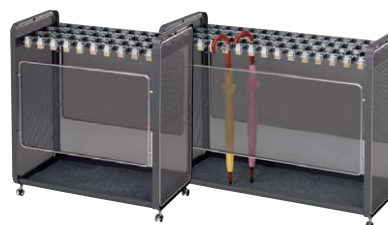

LB248-GL ¥62,900◇
外寸法/W972×D375×H540
本体:ボンデ鋼板粉体塗装仕上
仕切り高:PP樹脂成型品
48本用 質量:15.5kg

LB1224-ST ¥82,900◇
外寸法/W535×D290×H500
ステンレス製 折りたたみ式 24口
質量:6.2kg

LB1248-ST ¥114,000◇
外寸法/W995×D290×H500
ステンレス製 折りたたみ式 48口
質量:9.8kg

LB1120-ST ¥69,800◇
外寸法/W860×D205×H500
ステンレス製 20口
質量:6.5kg

LB1130-ST ¥85,100◇
外寸法/W860×D295×H500
ステンレス製 30口
質量:8.2kg

LB1330 ¥112,800◇
外寸法/W1280×D270×H885
錠付 折りたたみ式 30本用
質量:13.2kg

LB1345 ¥152,300◇
外寸法/W1295×D365×H861
錠付 折りたたみ式 45本用
質量:17.3kg