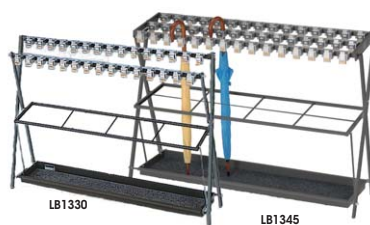

LB1212-GL ¥35,500◇
外寸法/W496×D207×H540
本体:ボンデ鋼板粉体塗装仕上
仕切り高:PP樹脂成型品
12本用 質量:8.5kg

LB224-GL ¥47,900◇
外寸法/W972×D207×H540
本体:ボンデ鋼板粉体塗装仕上
仕切り高:PP樹脂成型品
24本用 質量:13kg

LB236-GL ¥53,300◇
外寸法/W972×D291×H540
本体:ボンデ鋼板粉体塗装仕上
仕切り高:PP樹脂成型品
36本用 質量:13.5kg

LB248-GL ¥62,900◇
外寸法/W972×D375×H540
本体:ボンデ鋼板粉体塗装仕上
仕切り高:PP樹脂成型品
48本用 質量:15.5kg

LB1224-ST ¥82,900◇
外寸法/W535×D290×H500
ステンレス製 折りたたみ式 24口
質量:6.2kg

LB1248-ST ¥114,000◇
外寸法/W995×D290×H500
ステンレス製 折りたたみ式 48口
質量:9.8kg

LB1120-ST ¥69,800◇
外寸法/W860×D205×H500
ステンレス製 20口
質量:6.5kg

LB1130-ST ¥85,100◇
外寸法/W860×D295×H500
ステンレス製 30口
質量:8.2kg

LB1330 ¥112,800◇
外寸法/W1280×D270×H885
錠付 折りたたみ式 30本用
質量:13.2kg

LB1345 ¥152,300◇
外寸法/W1295×D365×H861
錠付 折りたたみ式 45本用
質量:17.3kg