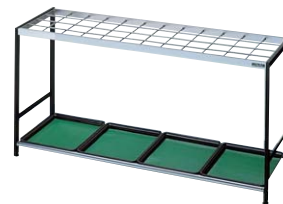

傘立て

傘立て

LB3030-ST ¥34,200◇
外寸法/W300×D300×H495
ステンレス製 16本用 質量:4kg

LB7530-ST ¥49,200○
外寸法/W750×D300×H495
ステンレス製 48本用 質量:6kg

LB9030-ST ¥59,100○
外寸法/W900×D300×H495
ステンレス製 60本用 質量:7.3kg

LB1230-ST ¥79,200◇
外寸法/W1200×D300×H495
ステンレス製 80本用 質量:8kg

neos
LB275 ¥15,700●
外寸法/W275×D300×H500
スチール製
ノックダウン式 12口 質量:3.4kg

neos
LB520 ¥18,700●
外寸法/W520×D300×H500
スチール製
ノックダウン式 24口 質量:4.4kg

neos
LB765 ¥20,800●
外寸法/W765×D300×H500
スチール製
ノックダウン式 36口 質量:5.5kg

neos
LB1010 ¥27,900●
外寸法/W1010×D300×H500
スチール製
ノックダウン式 48口 質量:6.8kg

LB1212-GL ¥35,500◇
外寸法/W496×D207×H540
本体:ボンデ鋼板粉体塗装仕上
仕切り高:PP樹脂成型品
12本用 質量:8.5kg

LB224-GL ¥47,900◇
外寸法/W972×D207×H540
本体:ボンデ鋼板粉体塗装仕上
仕切り高:PP樹脂成型品
24本用 質量:13kg

LB236-GL ¥53,300◇
外寸法/W972×D291×H540
本体:ボンデ鋼板粉体塗装仕上
仕切り高:PP樹脂成型品
36本用 質量:13.5kg

LB248-GL ¥62,900◇
外寸法/W972×D375×H540
本体:ボンデ鋼板粉体塗装仕上
仕切り高:PP樹脂成型品
48本用 質量:15.5kg

LB1224-ST ¥82,900◇
外寸法/W535×D290×H500
ステンレス製 折りたたみ式 24口
質量:6.2kg

LB1248-ST ¥114,000◇
外寸法/W995×D290×H500
ステンレス製 折りたたみ式 48口
質量:9.8kg