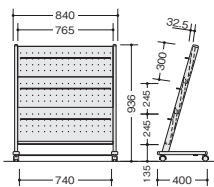

PR954-A1 ¥77,300◆

外寸法/W840×D495×H1310
 板面有効寸法/W737×H881
 板面: スチールホワイト
 フレーム・脚: アルミ押出成型品、アルマイト仕上
 棚: スチール塗装仕上
 キャスター付 ポスターボードA1付
 ノックダウン式③
 質量: 13.3kg

PR954-A2 ¥89,700◆

外寸法/W840×D495×H1310
 板面有効寸法/W737×H432
 板面: スチールホワイト
 フレーム・脚: アルミ押出成型品、アルマイト仕上
 棚: スチール塗装仕上
 キャスター付 ポスターボードA2付
 ノックダウン式④
 質量: 14.1kg

横ズレ防止ピン
 ・パンフレット等のサイズに合わせて任意の位置に取付可能です。
 ・パンフレット等が重なることを防止できます。

2段用ラック(パンフレットスタンド用)

パンフレットスタンドの棚に後付け可能。
 A6 サイズのパンフレットが収納できます。

PRL-A6 ¥9,600◆

外寸法/W763×D23×H129
 スチール塗装仕上
 ノックダウン式
 質量: 0.8kg

マガジンラック

MR954 ¥65,700◆

外寸法/W840×D400×H936
 フレーム・脚: アルミ押出成型品、アルマイト仕上
 棚: スチール塗装仕上 キャスター付 ノックダウン式
 質量: 10kg

インフォメーションテーブル

KD954 ¥82,600◆

外寸法: W600×D450×H950
 天板:メラミン化粧板張り、ABS樹脂エッジ配線孔付
 支柱:アルミ押出成型品 パネル:スチール塗装仕上
 質量: 11.3kg ノックダウン式

※棚板は後付け可能です。

■棚板 KDT954 ¥18,400◆

外寸法: W512×D442×H319
 棚板有効寸法: W512×D215
 スチール塗装仕上
 質量: 3.3kg ノックダウン式

納期マーク説明

推奨商品 ●お早めにお届けできる商品です。 ◆納入までに2週間程度必要です。 ■納入までに3週間程度必要です。
 ○お早めにお届けできる商品です。 ◇納入までに2週間程度必要です。 □納入までに3週間程度必要です。 ◎受注生産品のため納期をご確認ください。
 ※納期につきましては時期や地域により異なる場合があります。事前に担当者にお問合せください。