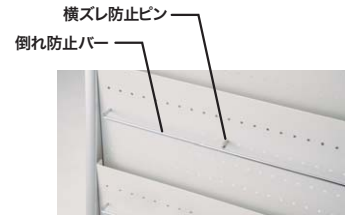

MA954 ¥56,300◆

外寸法/W536×D495×H1310
 板面有効寸法/W432×H881
 板面: スチールホワイト
 フレーム・脚: アルミ押出成型品、アルマイト仕上
 キャスター付 ノックダウン式②
 質量: 8.8kg

パンフレットスタンド

PR954 ¥84,800◆

外寸法/W840×D495×H1310
 フレーム・脚: アルミ押出成型品、アルマイト仕上
 棚: スチール塗装仕上
 キャスター付 ノックダウン式④
 質量: 14.7kg

PR954-A1 ¥77,300◆

外寸法/W840×D495×H1310
 板面有効寸法/W737×H881
 板面: スチールホワイト
 フレーム・脚: アルミ押出成型品、アルマイト仕上
 棚: スチール塗装仕上
 キャスター付 ポスターボードA1付
 ノックダウン式③
 質量: 13.3kg

PR954-A2 ¥89,700◆

外寸法/W840×D495×H1310
 板面有効寸法/W737×H432
 板面: スチールホワイト
 フレーム・脚: アルミ押出成型品、アルマイト仕上
 棚: スチール塗装仕上
 キャスター付 ポスターボードA2付
 ノックダウン式④
 質量: 14.1kg

横ズレ防止ピン
 ・パンフレット等のサイズに合わせて任意の位置に取付可能です。
 ・パンフレット等が重なることを防止できます。

2段用ラック(パンフレットスタンド用)

パンフレットスタンドの棚に後付け可能。
 A6 サイズのパンフレットが収納できます。

PRL-A6 ¥9,600◆

外寸法/W763×D23×H129
 スチール塗装仕上
 ノックダウン式
 質量: 0.8kg

マガジンラック

MR954 ¥65,700◆

外寸法/W840×D400×H936
 フレーム・脚: アルミ押出成型品、アルマイト仕上
 棚: スチール塗装仕上 キャスター付 ノックダウン式
 質量: 10kg

インフォメーションテーブル

KD954 ¥82,600◆

外寸法: W600×D450×H950
 天板:メラミン化粧板張り、ABS樹脂エッジ配線孔付
 支柱:アルミ押出成型品 パネル:スチール塗装仕上
 質量: 11.3kg ノックダウン式