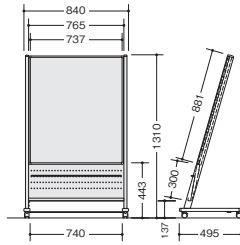

MA954 ¥56,300◆

外寸法/W536×D495×H1310
 板面有効寸法/W432×H881
 板面: スチールホワイト
 フレーム・脚: アルミ押出成型品、アルマイト仕上
 キャスター付 ノックダウン式②
 質量: 8.8kg

パンフレットスタンド

PR954 ¥84,800◆

外寸法/W840×D495×H1310
 フレーム・脚: アルミ押出成型品、アルマイト仕上
 棚: スチール塗装仕上
 キャスター付 ノックダウン式④
 質量: 14.7kg

PR954-A1 ¥77,300◆

外寸法/W840×D495×H1310
 板面有効寸法/W737×H881
 板面: スチールホワイト
 フレーム・脚: アルミ押出成型品、アルマイト仕上
 棚: スチール塗装仕上
 キャスター付 ポスターボードA1付
 ノックダウン式③
 質量: 13.3kg

PR954-A2 ¥89,700◆

外寸法/W840×D495×H1310
 板面有効寸法/W737×H432
 板面: スチールホワイト
 フレーム・脚: アルミ押出成型品、アルマイト仕上
 棚: スチール塗装仕上
 キャスター付 ポスターボードA2付
 ノックダウン式④
 質量: 14.1kg

横ズレ防止ピン
 ・パンフレット等のサイズに合わせて任意の位置に取付可能です。
 ・パンフレット等が重なることを防止できます。

2段用ラック(パンフレットスタンド用)

パンフレットスタンドの棚に後付け可能。
 A6 サイズのパンフレットが収納できます。

PRL-A6 ¥9,600◆

外寸法/W763×D23×H129
 スチール塗装仕上
 ノックダウン式
 質量: 0.8kg

マガジンラック

MR954 ¥65,700◆

外寸法/W840×D400×H936
 フレーム・脚: アルミ押出成型品、アルマイト仕上
 棚: スチール塗装仕上 キャスター付 ノックダウン式
 質量: 10kg

インフォメーションテーブル

KD954 ¥82,600◆

外寸法: W600×D450×H950
 天板:メラミン化粧板張り、ABS樹脂エッジ配線孔付
 支柱:アルミ押出成型品 パネル:スチール塗装仕上
 質量: 11.3kg ノックダウン式