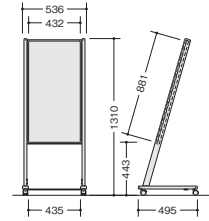

MA954 ¥56,300◆

外寸法/W536×D495×H1310
 板面有効寸法/W432×H881
 板面: スチールホワイト
 フレーム・脚: アルミ押出成型品、アルマイト仕上
 キャスター付 ノックダウン式②
 質量: 8.8kg

パンフレットスタンド

PR954 ¥84,800◆

外寸法/W840×D495×H1310
 フレーム・脚: アルミ押出成型品、アルマイト仕上
 棚: スチール塗装仕上
 キャスター付 ノックダウン式④
 質量: 14.7kg

PR954-A1 ¥77,300◆

外寸法/W840×D495×H1310
 板面有効寸法/W737×H881
 板面: スチールホワイト
 フレーム・脚: アルミ押出成型品、アルマイト仕上
 棚: スチール塗装仕上
 キャスター付 ポスターボードA1付
 ノックダウン式③
 質量: 13.3kg

PR954-A2 ¥89,700◆

外寸法/W840×D495×H1310
 板面有効寸法/W737×H432
 板面: スチールホワイト
 フレーム・脚: アルミ押出成型品、アルマイト仕上
 棚: スチール塗装仕上
 キャスター付 ポスターボードA2付
 ノックダウン式④
 質量: 14.1kg

横ズレ防止ピン
 ・パンフレット等のサイズに合わせて任意の位置に取付可能です。
 ・パンフレット等が重なることを防止できます。

2段用ラック(パンフレットスタンド用)

パンフレットスタンドの棚に後付け可能。
 A6 サイズのパンフレットが収納できます。

PRL-A6 ¥9,600◆

外寸法/W763×D23×H129
 スチール塗装仕上
 ノックダウン式
 質量: 0.8kg

マガジンラック

MR954 ¥65,700◆

外寸法/W840×D400×H936
 フレーム・脚: アルミ押出成型品、アルマイト仕上
 棚: スチール塗装仕上 キャスター付 ノックダウン式
 質量: 10kg

インフォメーションテーブル

KD954 ¥82,600◆

外寸法: W600×D450×H950
 天板:メラミン化粧板張り、ABS樹脂エッジ配線孔付
 支柱:アルミ押出成型品 パネル:スチール塗装仕上
 質量: 11.3kg ノックダウン式