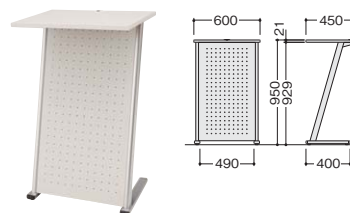

PR954-A1 ¥77,300◆

外寸法/W840×D495×H1310
 板面有効寸法/W737×H881
 板面: スチールホワイト
 フレーム・脚: アルミ押出成型品、アルマイト仕上
 棚: スチール塗装仕上
 キャスター付 ポスターボードA1付
 ノックダウン式③
 質量: 13.3kg

PR954-A2 ¥89,700◆

外寸法/W840×D495×H1310
 板面有効寸法/W737×H432
 板面: スチールホワイト
 フレーム・脚: アルミ押出成型品、アルマイト仕上
 棚: スチール塗装仕上
 キャスター付 ポスターボードA2付
 ノックダウン式④
 質量: 14.1kg

横ズレ防止ピン
 ・パンフレット等のサイズに合わせて任意の位置に取付可能です。
 ・パンフレット等が重なることを防止できます。

2段用ラック(パンフレットスタンド用)

パンフレットスタンドの棚に後付け可能。
 A6 サイズのパンフレットが収納できます。

PRL-A6 ¥9,600◆

外寸法/W763×D23×H129
 スチール塗装仕上
 ノックダウン式
 質量: 0.8kg

マガジンラック

MR954 ¥65,700◆

外寸法/W840×D400×H936
 フレーム・脚: アルミ押出成型品、アルマイト仕上
 棚: スチール塗装仕上 キャスター付 ノックダウン式
 質量: 10kg

インフォメーションテーブル

KD954 ¥82,600◆

外寸法: W600×D450×H950
 天板:メラミン化粧板張り、ABS樹脂エッジ配線孔付
 支柱:アルミ押出成型品 パネル:スチール塗装仕上
 質量: 11.3kg ノックダウン式

※棚板は後付け可能です。

■棚板 KDT954 ¥18,400◆

外寸法: W512×D442×H319
 棚板有効寸法: W512×D215
 スチール塗装仕上
 質量: 3.3kg ノックダウン式

納期マーク説明

推奨商品 ●お早めにお届けできる商品です。 ◆納入までに2週間程度必要です。 ■納入までに3週間程度必要です。
 ○お早めにお届けできる商品です。 ◇納入までに2週間程度必要です。 □納入までに3週間程度必要です。 ◎受注生産品のため納期をご確認ください。
 ※納期につきましては時期や地域により異なる場合があります。事前に担当者にお問合せください。