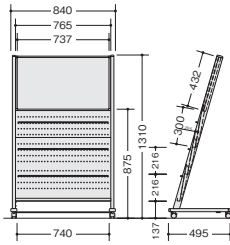

MA954 ¥56,300◆

外寸法/W536×D495×H1310
 板面有効寸法/W432×H881
 板面: スチールホワイト
 フレーム・脚: アルミ押出成型品、アルマイト仕上
 キャスター付 ノックダウン式②
 質量: 8.8kg

パンフレットスタンド

PR954 ¥84,800◆

外寸法/W840×D495×H1310
 フレーム・脚: アルミ押出成型品、アルマイト仕上
 棚: スチール塗装仕上
 キャスター付 ノックダウン式④
 質量: 14.7kg

PR954-A1 ¥77,300◆

外寸法/W840×D495×H1310
 板面有効寸法/W737×H881
 板面: スチールホワイト
 フレーム・脚: アルミ押出成型品、アルマイト仕上
 棚: スチール塗装仕上
 キャスター付 ポスターボードA1付
 ノックダウン式③
 質量: 13.3kg

PR954-A2 ¥89,700◆

外寸法/W840×D495×H1310
 板面有効寸法/W737×H432
 板面: スチールホワイト
 フレーム・脚: アルミ押出成型品、アルマイト仕上
 棚: スチール塗装仕上
 キャスター付 ポスターボードA2付
 ノックダウン式④
 質量: 14.1kg

横ズレ防止ピン
 ・パンフレット等のサイズに合わせて任意の位置に取付可能です。
 ・パンフレット等が重なることを防止できます。

2段用ラック(パンフレットスタンド用)

パンフレットスタンドの棚に後付け可能。
 A6 サイズのパンフレットが収納できます。

PRL-A6 ¥9,600◆

外寸法/W763×D23×H129
 スチール塗装仕上
 ノックダウン式
 質量: 0.8kg

マガジンラック

MR954 ¥65,700◆

外寸法/W840×D400×H936
 フレーム・脚: アルミ押出成型品、アルマイト仕上
 棚: スチール塗装仕上 キャスター付 ノックダウン式
 質量: 10kg

インフォメーションテーブル

KD954 ¥82,600◆

外寸法: W600×D450×H950
 天板:メラミン化粧板張り、ABS樹脂エッジ配線孔付
 支柱:アルミ押出成型品 パネル:スチール塗装仕上
 質量: 11.3kg ノックダウン式