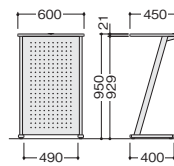

PR954-A1 ¥77,300◆

外寸法/W840×D495×H1310
 板面有効寸法/W737×H881
 板面: スチールホワイト
 フレーム・脚: アルミ押出成型品、アルマイト仕上
 棚: スチール塗装仕上
 キャスター付 ポスターボードA1付
 ノックダウン式③
 質量: 13.3kg

PR954-A2 ¥89,700◆

外寸法/W840×D495×H1310
 板面有効寸法/W737×H432
 板面: スチールホワイト
 フレーム・脚: アルミ押出成型品、アルマイト仕上
 棚: スチール塗装仕上
 キャスター付 ポスターボードA2付
 ノックダウン式④
 質量: 14.1kg

横ズレ防止ピン
 ・パンフレット等のサイズに合わせて任意の位置に取付可能です。
 ・パンフレット等が重なることを防止できます。

2段用ラック(パンフレットスタンド用)

パンフレットスタンドの棚に後付け可能。
 A6 サイズのパンフレットが収納できます。

PRL-A6 ¥9,600◆

外寸法/W763×D23×H129
 スチール塗装仕上
 ノックダウン式
 質量: 0.8kg

マガジンラック

MR954 ¥65,700◆

外寸法/W840×D400×H936
 フレーム・脚: アルミ押出成型品、アルマイト仕上
 棚: スチール塗装仕上 キャスター付 ノックダウン式
 質量: 10kg

インフォメーションテーブル

KD954 ¥82,600◆

外寸法: W600×D450×H950
 天板:メラミン化粧板張り、ABS樹脂エッジ配線孔付
 支柱:アルミ押出成型品 パネル:スチール塗装仕上
 質量: 11.3kg ノックダウン式

※棚板は後付け可能です。

■棚板 KDT954 ¥18,400◆

外寸法: W512×D442×H319
 棚板有効寸法: W512×D215
 スチール塗装仕上
 質量: 3.3kg ノックダウン式

納期マーク説明

推奨商品 ●お早めにお届けできる商品です。 ◆納入までに2週間程度必要です。 ■納入までに3週間程度必要です。
 ○お早めにお届けできる商品です。 ◇納入までに2週間程度必要です。 □納入までに3週間程度必要です。 ◎受注生産品のため納期をご確認ください。
 ※納期につきましては時期や地域により異なる場合があります。事前に担当者にお問合せください。