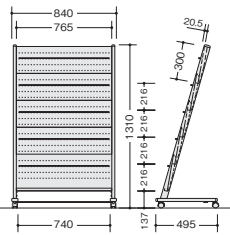

MA954 ¥56,300◆

外寸法/W536×D495×H1310
 板面有効寸法/W432×H881
 板面: スチールホワイト
 フレーム・脚: アルミ押出成型品、アルマイト仕上
 キャスター付 ノックダウン式②
 質量: 8.8kg

パンフレットスタンド

PR954 ¥84,800◆

外寸法/W840×D495×H1310
 フレーム・脚: アルミ押出成型品、アルマイト仕上
 棚: スチール塗装仕上
 キャスター付 ノックダウン式④
 質量: 14.7kg

PR954-A1 ¥77,300◆

外寸法/W840×D495×H1310
 板面有効寸法/W737×H881
 板面: スチールホワイト
 フレーム・脚: アルミ押出成型品、アルマイト仕上
 棚: スチール塗装仕上
 キャスター付 ポスターボードA1付
 ノックダウン式③
 質量: 13.3kg

PR954-A2 ¥89,700◆

外寸法/W840×D495×H1310
 板面有効寸法/W737×H432
 板面: スチールホワイト
 フレーム・脚: アルミ押出成型品、アルマイト仕上
 棚: スチール塗装仕上
 キャスター付 ポスターボードA2付
 ノックダウン式④
 質量: 14.1kg

横ズレ防止ピン
 ・パンフレット等のサイズに合わせて任意の位置に取付可能です。
 ・パンフレット等が重なることを防止できます。

2段用ラック(パンフレットスタンド用)

パンフレットスタンドの棚に後付け可能。
 A6 サイズのパンフレットが収納できます。

PRL-A6 ¥9,600◆

外寸法/W763×D23×H129
 スチール塗装仕上
 ノックダウン式
 質量: 0.8kg

マガジンラック

MR954 ¥65,700◆

外寸法/W840×D400×H936
 フレーム・脚: アルミ押出成型品、アルマイト仕上
 棚: スチール塗装仕上 キャスター付 ノックダウン式
 質量: 10kg

インフォメーションテーブル

KD954 ¥82,600◆

外寸法: W600×D450×H950
 天板:メラミン化粧板張り、ABS樹脂エッジ配線孔付
 支柱:アルミ押出成型品 パネル:スチール塗装仕上
 質量: 11.3kg ノックダウン式