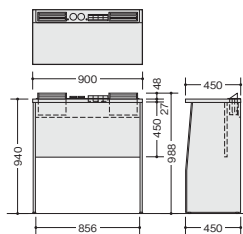

### 記載台

**KS953-BP**  
¥166,900

外寸法 / W900×D450×H940  
付属品: 透明マット(天板) 伝票ケース  
サイコロカレンダー 朱肉 プラシ  
本体: ポリ合板  
側板木口: 蓄光エッジ  
幕板: メラミン化粧板, ポリ合板  
アジャスター付  
質量: 25.8kg

### 新聞架

**NP953-BP**  
¥115,400

外寸法 / W770×D400×H800  
付属品: 新聞はさみ5本  
本体: ポリ合板  
側板木口: 蓄光エッジ  
アジャスター付  
質量: 11.4kg

### パンフレットスタンド

**PR953-BP**  
¥142,100

外寸法 / W710×D400×H1400  
本体: ポリ合板  
側板木口: 蓄光エッジ  
幕板: メラミン化粧板, ポリ合板  
アジャスター付  
質量: 32kg

### 電話台

**TS953-BP**  
¥64,800

外寸法 / W400×D400×H800  
本体: ポリ合板  
側板木口: 蓄光エッジ  
アジャスター付  
質量: 10.2kg