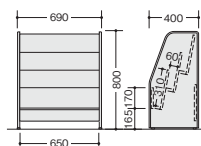

### 新聞架

**NP953-BP**  
¥115,400

外寸法 / W770×D400×H800  
付属品: 新聞はさみ5本  
本体: ポリ合板  
側板木口: 蓄光エッジ  
アジャスター付  
質量: 11.4kg

### パンフレットスタンド

**PR953-BP**  
¥142,100

外寸法 / W710×D400×H1400  
本体: ポリ合板  
側板木口: 蓄光エッジ  
幕板: メラミン化粧板, ポリ合板  
アジャスター付  
質量: 32kg

### 電話台

**TS953-BP**  
¥64,800

外寸法 / W400×D400×H800  
本体: ポリ合板  
側板木口: 蓄光エッジ  
アジャスター付  
質量: 10.2kg

### マガジンラック

**MR953-BP**  
¥123,100

外寸法 / W690×D400×H800  
本体: ポリ合板  
側板木口: 蓄光エッジ  
幕板: メラミン化粧板, ポリ合板  
アジャスター付  
質量: 23.4kg

グリーン購入法適合商品: 品番を緑色で表示しています。※表示価格は税抜き価格です。