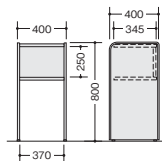

### 記載台

**KS953-BP**  
¥166,900

外寸法 / W900×D450×H940  
付属品: 透明マット(天板) 伝票ケース  
サイコロカレンダー 朱肉 プラシ  
本体: ポリ合板  
側板木口: 蓄光エッジ  
幕板: メラミン化粧板, ポリ合板  
アジャスター付  
質量: 25.8kg

### 新聞架

**NP953-BP**  
¥115,400

外寸法 / W770×D400×H800  
付属品: 新聞はさみ5本  
本体: ポリ合板  
側板木口: 蓄光エッジ  
アジャスター付  
質量: 11.4kg

### パンフレットスタンド

**PR953-BP**  
¥142,100

外寸法 / W710×D400×H1400  
本体: ポリ合板  
側板木口: 蓄光エッジ  
幕板: メラミン化粧板, ポリ合板  
アジャスター付  
質量: 32kg

### 電話台

**TS953-BP**  
¥64,800

外寸法 / W400×D400×H800  
本体: ポリ合板  
側板木口: 蓄光エッジ  
アジャスター付  
質量: 10.2kg