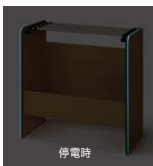

ナチュラルな木目調デザインで、ロビーまわりをコーディネート。停電時などエッジが光る蓄光仕様です。

※停電時衝突防止機能付(蓄光商品)

### 記載台

**KS953-BP**  
¥166,900

外寸法 / W900×D450×H940  
付属品: 透明マット(天板) 伝票ケース  
サイコロカレンダー 朱肉 プラシ  
本体: ポリ合板  
側板木口: 蓄光エッジ  
幕板: メラミン化粧板, ポリ合板  
アジャスター付  
質量: 25.8kg

### 新聞架

**NP953-BP**  
¥115,400

外寸法 / W770×D400×H800  
付属品: 新聞はさみ5本  
本体: ポリ合板  
側板木口: 蓄光エッジ  
アジャスター付  
質量: 11.4kg