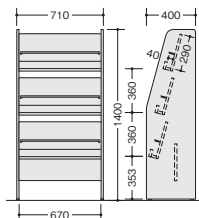

### 記載台

**KS953-BP**  
¥166,900

外寸法 / W900×D450×H940  
付属品: 透明マット(天板) 伝票ケース  
サイコロカレンダー 朱肉 プラシ  
本体: ポリ合板  
側板木口: 蓄光エッジ  
幕板: メラミン化粧板, ポリ合板  
アジャスター付  
質量: 25.8kg

### 新聞架

**NP953-BP**  
¥115,400

外寸法 / W770×D400×H800  
付属品: 新聞はさみ5本  
本体: ポリ合板  
側板木口: 蓄光エッジ  
アジャスター付  
質量: 11.4kg

### パンフレットスタンド

**PR953-BP**  
¥142,100

外寸法 / W710×D400×H1400  
本体: ポリ合板  
側板木口: 蓄光エッジ  
幕板: メラミン化粧板, ポリ合板  
アジャスター付  
質量: 32kg

### 電話台

**TS953-BP**  
¥64,800

外寸法 / W400×D400×H800  
本体: ポリ合板  
側板木口: 蓄光エッジ  
アジャスター付  
質量: 10.2kg