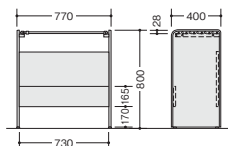

### 記載台

**KS953-BP**  
¥166,900

外寸法 / W900×D450×H940  
付属品: 透明マット(天板) 伝票ケース  
サイコロカレンダー 朱肉 プラシ  
本体: ポリ合板  
側板木口: 蓄光エッジ  
幕板: メラミン化粧板, ポリ合板  
アジャスター付  
質量: 25.8kg

### 新聞架

**NP953-BP**  
¥115,400

外寸法 / W770×D400×H800  
付属品: 新聞はさみ5本  
本体: ポリ合板  
側板木口: 蓄光エッジ  
アジャスター付  
質量: 11.4kg

### パンフレットスタンド

**PR953-BP**  
¥142,100

外寸法 / W710×D400×H1400  
本体: ポリ合板  
側板木口: 蓄光エッジ  
幕板: メラミン化粧板, ポリ合板  
アジャスター付  
質量: 32kg

### 電話台

**TS953-BP**  
¥64,800

外寸法 / W400×D400×H800  
本体: ポリ合板  
側板木口: 蓄光エッジ  
アジャスター付  
質量: 10.2kg