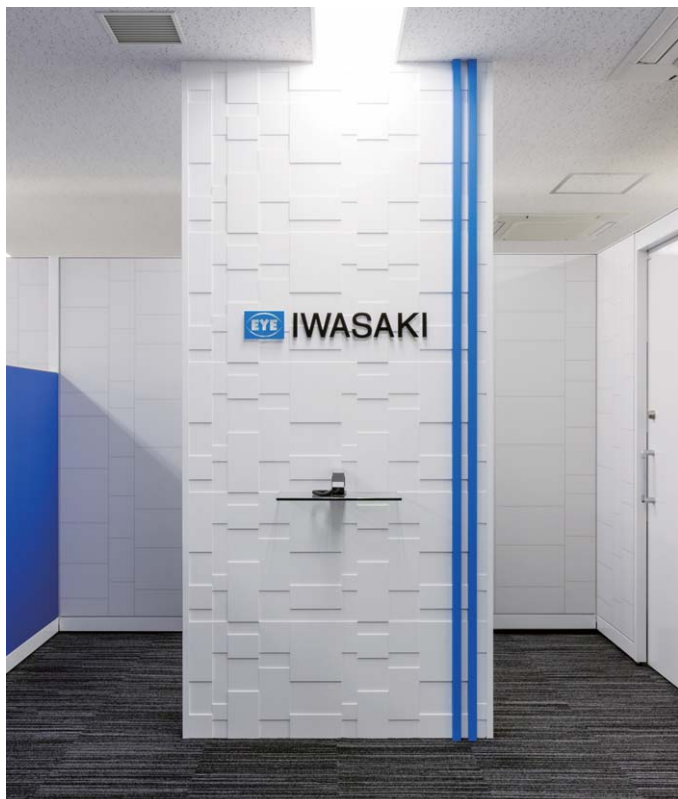

オリジナル・カウンターだけでなく、
エントランス全体を提案・施工。

ナイキならカウンターをお届けするだけでなく、
エントランススペースをトータルに提案・施工。
サインから接客ブースまでさまざまな
ご要望を取り入れながら上質な空間を創造します。

- ワークシステム
- デスクシステム
- 事務用チェア・輸入チェア
- ローバーディション
- 収納家具・ファイリング用品
- 書庫・キャビネット
- ロッカー

金庫

- 防災・地震対策用品
- セキュリティ用品

会議用

テーブル

会議用

チェア

コミュニケーション

リフレッシュ用家具

プレゼンテーション

機器・黒板

役員室用家具

応接セット

ロビー

チェア

カウンター

オフィス・