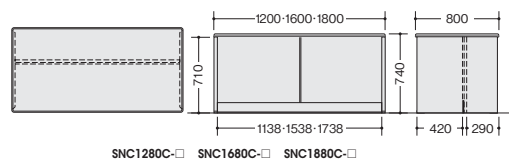

ローカウンター

SNC1270-AWH
SNC1270-□ ¥71,300
-AWH●/-AWL■
外寸法/W1200×D700×H700

お客様側です。
SNC1670-AWH
SNC1670-□ ¥80,500
-AWH●/-AWL■
外寸法/W1600×D700×H700

お客様側です。
SNC1870-AWH
SNC1870-□ ¥82,500
-AWH●/-AWL■
外寸法/W1800×D700×H700

ローカウンター (車イス対応タイプ)

SNC1680C-AWL
SNC1280C-□ ¥81,400
外寸法/W1200×D800×H740
SNC1680C-□ ¥91,800
外寸法/W1600×D800×H740
SNC1880C-□ ¥94,100
-AWH■/-AWL■
外寸法/W1800×D800×H740

オフィスにゆとりを生む
収納を考えて…

●ワゴン収納
ローカウンターには、NED型デスクのワゴンが収納
できます。
棚板との併用はできません。

棚板(ローカウンター用)

ONCTP-12-AW ¥4,600
外寸法/W1135×D260×H20
W1200mm用

ONCTP-16-AW ¥5,800
外寸法/W1535×D260×H20
W1600mm用

ONCTP-18-AW ¥5,800
外寸法/W1735×D260×H20
W1800mm用

SNC1270-AWHに棚板をセットした状態

納期マーク説明

推奨商品 ○お早めにお届けできる商品です。 ◆納入までに2週間程度必要です。 ■納入までに3週間程度必要です。
◎お早めにお届けできる商品です。 ◇納入までに2週間程度必要です。 □納入までに3週間程度必要です。 ⊗受注生産品のため納期をご確認ください。
※納期につきましては時期や地域により異なる場合があります。事前に担当者にお問合せください。