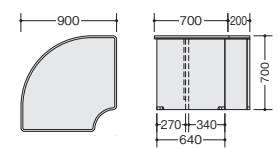

※単体での使用はできません。必ずローカウンターと連結してご使用ください。

SNCR9070-□ ¥94,400
-AWH●/-AWL■
外寸法/W900×D900×H700

内ローコーナー (90°)

※単体での使用はできません。必ずローカウンターと連結してご使用ください。

SNCR9071-□ ¥94,400
-AWH■/-AWL●
外寸法/W900×D900×H700

- カウンター
- オフィス・ロビー用品
- オフィス周辺什器
- レセプション用家具
- 間仕切り
- 移動ラック・シェルフラック
- ラック・工場備品
- 高齢者福祉施設・病院用家具
- 学校用家具
- 店舗用家具

棚板(ローカウンター用)

ONCTP-12-AW ¥4,600
外寸法/W1135×D260×H20
W1200mm用

ONCTP-16-AW ¥5,800
外寸法/W1535×D260×H20
W1600mm用

ONCTP-18-AW ¥5,800
外寸法/W1735×D260×H20
W1800mm用

SNC1270-AWHに棚板をセットした状態

納期マーク説明

推奨商品 ○お早めにお届けできる商品です。 ◆納入までに2週間程度必要です。 ■納入までに3週間程度必要です。
◎お早めにお届けできる商品です。 ◇納入までに2週間程度必要です。 □納入までに3週間程度必要です。 ⊗受注生産品のため納期をご確認ください。
※納期につきましては時期や地域により異なる場合があります。事前に担当者にお問合せください。