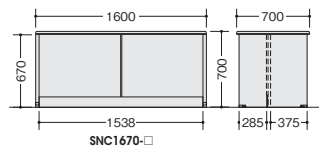

ローカウンター

SNC1270-AWH
SNC1270-□ ¥71,300
-AWH●/-AWL■
外寸法/W1200×D700×H700

お客様側です。
SNC1670-AWH
SNC1670-□ ¥80,500
-AWH●/-AWL■
外寸法/W1600×D700×H700

お客様側です。
SNC1870-AWH
SNC1870-□ ¥82,500
-AWH●/-AWL■
外寸法/W1800×D700×H700

ローカウンター (車イス対応タイプ)

SNC1680C-AWL
SNC1280C-□ ¥81,400
外寸法/W1200×D800×H740
SNC1680C-□ ¥91,800
外寸法/W1600×D800×H740
SNC1880C-□ ¥94,100
-AWH■/-AWL■
外寸法/W1800×D800×H740

オフィスにゆとりを生む
収納を考えて…

●ワゴン収納
ローカウンターには、NED型デスクのワゴンが収納
できます。
棚板との併用はできません。

※単体での使用はできません。必ずローカウンターと連結してご使用ください。

SNCR9070-□ ¥94,400
-AWH●/-AWL■
外寸法/W900×D900×H700

内ローコーナー (90°)

※単体での使用はできません。必ずローカウンターと連結してご使用ください。

SNCR9071-□ ¥94,400
-AWH■/-AWL●
外寸法/W900×D900×H700

- カウンター
- オフィス・ロビー用品
- オフィス周辺什器
- レセプション用家具
- 間仕切り
- 移動ラック・シェルフラック
- ラック・工場備品
- 高齢者福祉施設・病院用家具
- 学校用家具
- 店舗用家具

棚板(ローカウンター用)

ONCTP-12-AW ¥4,600
外寸法/W1135×D260×H20
W1200mm用

ONCTP-16-AW ¥5,800
外寸法/W1535×D260×H20
W1600mm用

ONCTP-18-AW ¥5,800
外寸法/W1735×D260×H20
W1800mm用

SNC1270-AWHに棚板をセットした状態

納期マーク説明

推奨商品 ○お早めにお届けできる商品です。 ◆納入までに2週間程度必要です。 ■納入までに3週間程度必要です。
◎お早めにお届けできる商品です。 ◇納入までに2週間程度必要です。 □納入までに3週間程度必要です。 ⊗受注生産品のため納期をご確認ください。
※納期につきましては時期や地域により異なる場合があります。事前に担当者にお問合せください。