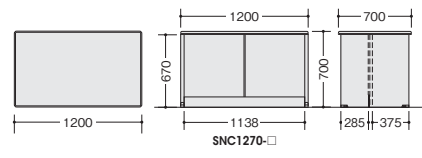

ローカウンター

SNC1270-AWH
SNC1270-□ ¥71,300
-AWH●/-AWL■
外寸法/W1200×D700×H700

お客様側です。
SNC1670-AWH
SNC1670-□ ¥80,500
-AWH●/-AWL■
外寸法/W1600×D700×H700

お客様側です。
SNC1870-AWH
SNC1870-□ ¥82,500
-AWH●/-AWL■
外寸法/W1800×D700×H700

ローカウンター (車イス対応タイプ)

SNC1680C-AWL
SNC1280C-□ ¥81,400
外寸法/W1200×D800×H740
SNC1680C-□ ¥91,800
外寸法/W1600×D800×H740
SNC1880C-□ ¥94,100
-AWH■/-AWL■
外寸法/W1800×D800×H740

オフィスにゆとりを生む
収納を考えて…

●ワゴン収納
ローカウンターには、NED型デスクのワゴンが収納
できます。
棚板との併用はできません。

※単体での使用はできません。必ずローカウンターと連結してご使用ください。

SNCR9070-□ ¥94,400
-AWH●/-AWL■
外寸法/W900×D900×H700

内ローコーナー (90°)

※単体での使用はできません。必ずローカウンターと連結してご使用ください。

SNCR9071-□ ¥94,400
-AWH■/-AWL●
外寸法/W900×D900×H700

- カウンター
- オフィス・ロビー用品
- オフィス周辺什器
- レセプション用家具
- 間仕切り
- 移動ラック・シェルフラック
- ラック・工場備品
- 高齢者福祉施設・病院用家具
- 学校用家具
- 店舗用家具

棚板(ローカウンター用)

ONCTP-12-AW ¥4,600
外寸法/W1135×D260×H20
W1200mm用

ONCTP-16-AW ¥5,800
外寸法/W1535×D260×H20
W1600mm用

ONCTP-18-AW ¥5,800
外寸法/W1735×D260×H20
W1800mm用

SNC1270-AWHに棚板をセットした状態

納期マーク説明

推奨商品 ○お早めにお届けできる商品です。 ◆納入までに2週間程度必要です。 ■納入までに3週間程度必要です。
◎お早めにお届けできる商品です。 ◇納入までに2週間程度必要です。 □納入までに3週間程度必要です。 ⊗受注生産品のため納期をご確認ください。
※納期につきましては時期や地域により異なる場合があります。事前に担当者にお問合せください。