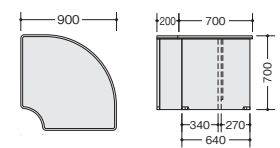

ローカウンター (車イス対応タイプ)

SNC1680C-AWL
SNC1280C-□ ¥81,400
外寸法/W1200×D800×H740
SNC1680C-□ ¥91,800
外寸法/W1600×D800×H740
SNC1880C-□ ¥94,100
-AWH■/-AWL■
外寸法/W1800×D800×H740

オフィスにゆとりを生む
収納を考えて…

●ワゴン収納
ローカウンターには、NED型デスクのワゴンが収納
できます。
棚板との併用はできません。

- ワークシステム
- デスクシステム
- 事務用チェア・輸入チェア
- ローバーティション
- 収納家具・ファイリング用品
- 書庫・キャビネット
- ロッカー

- 金庫
- 防災・地震対策用品
- セキュリティ用品
- 会議用テーブル
- 会議用チェア
- コミュニケーションリフレッシュ用家具
- プレゼンテーション機器・黒板
- 役員室用家具
- 応接セット
- ロビーチェア

外ローコーナー (90°)

※単体での使用はできません。必ずローカウンターと連結してご使用ください。

SNCR9070-□ ¥94,400
-AWH●/-AWL■
外寸法/W900×D900×H700

内ローコーナー (90°)

※単体での使用はできません。必ずローカウンターと連結してご使用ください。

SNCR9071-□ ¥94,400
-AWH■/-AWL●
外寸法/W900×D900×H700

- カウンター
- オフィス・ロビー用品
- オフィス周辺什器
- レセプション用家具
- 間仕切り
- 移動ラック・シェルフラック
- ラック・工場備品
- 高齢者福祉施設・病院用家具
- 学校用家具
- 店舗用家具

棚板(ローカウンター用)

ONCTP-12-AW ¥4,600
外寸法/W1135×D260×H20
W1200mm用

ONCTP-16-AW ¥5,800
外寸法/W1535×D260×H20
W1600mm用

ONCTP-18-AW ¥5,800
外寸法/W1735×D260×H20
W1800mm用

SNC1270-AWHに棚板をセットした状態

納期マーク説明

推奨商品 ○お早めにお届けできる商品です。 ◆納入までに2週間程度必要です。 ■納入までに3週間程度必要です。
◎お早めにお届けできる商品です。 ◇納入までに2週間程度必要です。 □納入までに3週間程度必要です。 ⊗受注生産品のため納期をご確認ください。
※納期につきましては時期や地域により異なる場合があります。事前に担当者にお問合せください。