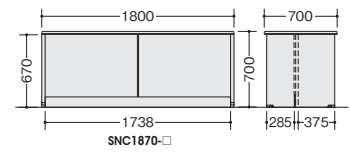

ローカウンター

SNC1270-AWH
SNC1270-□ ¥71,300
-AWH●/-AWL■
外寸法/W1200×D700×H700

お客様側です。
SNC1670-AWH
SNC1670-□ ¥80,500
-AWH●/-AWL■
外寸法/W1600×D700×H700

お客様側です。
SNC1870-AWH
SNC1870-□ ¥82,500
-AWH●/-AWL■
外寸法/W1800×D700×H700

ローカウンター (車イス対応タイプ)

SNC1680C-AWL
SNC1280C-□ ¥81,400
外寸法/W1200×D800×H740
SNC1680C-□ ¥91,800
外寸法/W1600×D800×H740
SNC1880C-□ ¥94,100
-AWH■/-AWL■
外寸法/W1800×D800×H740

オフィスにゆとりを生む
収納を考えて…

●ワゴン収納
ローカウンターには、NED型デスクのワゴンが収納
できます。
棚板との併用はできません。

※単体での使用はできません。必ずローカウンターと連結してご使用ください。

SNCR9070-□ ¥94,400
-AWH●/-AWL■
外寸法/W900×D900×H700

内ローコーナー (90°)

※単体での使用はできません。必ずローカウンターと連結してご使用ください。

SNCR9071-□ ¥94,400
-AWH■/-AWL●
外寸法/W900×D900×H700

- カウンター
- オフィス・ロビー用品
- オフィス周辺什器
- レセプション用家具
- 間仕切り
- 移動ラック・シェルフラック
- ラック・工場備品
- 高齢者福祉施設・病院用家具
- 学校用家具
- 店舗用家具

棚板(ローカウンター用)

ONCTP-12-AW ¥4,600
外寸法/W1135×D260×H20
W1200mm用

ONCTP-16-AW ¥5,800
外寸法/W1535×D260×H20
W1600mm用

ONCTP-18-AW ¥5,800
外寸法/W1735×D260×H20
W1800mm用

SNC1270-AWHに棚板をセットした状態

納期マーク説明

推奨商品 ○お早めにお届けできる商品です。 ◆納入までに2週間程度必要です。 ■納入までに3週間程度必要です。
◎お早めにお届けできる商品です。 ◇納入までに2週間程度必要です。 □納入までに3週間程度必要です。 ⊗受注生産品のため納期をご確認ください。
※納期につきましては時期や地域により異なる場合があります。事前に担当者にお問合せください。