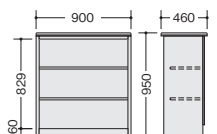

SNC0990N-□ ¥53,000

-AWH ● / -AWL ■

外寸法 / W900×D460×H950
棚寸法 / W895×D314
付属品: 棚板2枚

SNC1290N-□ ¥67,700

-AWH ■ / -AWL ■

外寸法 / W1200×D460×H950
棚寸法 / W1195×D314
付属品: 棚板2枚

SNC1590N-□ ¥74,000

-AWH ■ / -AWL ■

外寸法 / W1500×D460×H950
棚寸法 / W1495×D314
付属品: 棚板4枚

SNC1890N-□ ¥80,500

-AWH ● / -AWL ■

外寸法 / W1800×D460×H950
棚寸法 / W895×D314
付属品: 棚板4枚

SNC0990N-□

SNC1290N-□

SNC1590N-□

SNC1890N-□

受付用カウンター **GPN**

SNC0990U-AWH

SNC0990U-AWL

SNC1890U-AWH

SNC1890U-AWL

SNC0990U-□ ¥122,400

-AWH ■ / -AWL ■

外寸法 / W900×D845×H950
配線ダクト付