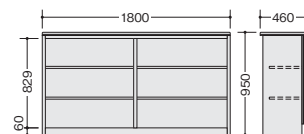

SNC0990N-□ ¥53,000

-AWH ● / -AWL ■

外寸法 / W900×D460×H950
棚寸法 / W895×D314
付属品: 棚板2枚

SNC1290N-□ ¥67,700

-AWH ■ / -AWL ■

外寸法 / W1200×D460×H950
棚寸法 / W1195×D314
付属品: 棚板2枚

SNC1590N-□ ¥74,000

-AWH ■ / -AWL ■

外寸法 / W1500×D460×H950
棚寸法 / W1495×D314
付属品: 棚板4枚

SNC1890N-□ ¥80,500

-AWH ● / -AWL ■

外寸法 / W1800×D460×H950
棚寸法 / W895×D314
付属品: 棚板4枚

SNC0990N-□

SNC1290N-□

SNC1590N-□

SNC1890N-□

受付用カウンター **GPN**

SNC0990U-AWH

SNC0990U-AWL

SNC1890U-AWH

SNC1890U-AWL

SNC0990U-□ ¥122,400

-AWH ■ / -AWL ■

外寸法 / W900×D845×H950
配線ダクト付

SNC0990U-□

SNC1890U-□ ¥163,200

-AWH ■ / -AWL ■

外寸法 / W1800×D845×H950
配線ダクト付

SNC1890U-□

外ハイコーナー (90°)

SNCR9090-AWH

SNCR9090-AWL