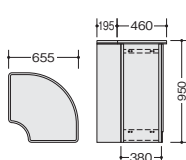

外寸法 / W1500×D460×H950
棚寸法 / W1495×D314
付属品: 棚板4枚

SNC1890N-□ ¥80,500

-AWH ● / -AWL ■

外寸法 / W1800×D460×H950
棚寸法 / W895×D314
付属品: 棚板4枚

SNC0990N-□

SNC1290N-□

SNC1590N-□

SNC1890N-□

SNC0990U-□

SNC1890U-□ ¥163,200

-AWH ■ / -AWL ■

外寸法 / W1800×D845×H950
配線ダクト付

SNC1890U-□

外ハイコーナー (90°)

SNCR9090-AWH

SNCR9090-AWL

SNCR9090-□ ¥91,200

-AWH ● / -AWL ■

外寸法 / W655×D655×H950

お客様側から見た図です。

内ハイコーナー (90°)

SNCR9091-AWH

SNCR9091-AWL

SNCR9091-□ ¥91,200

-AWH ■ / -AWL ⊗

外寸法 / W655×D655×H950

お客様側から見た図です。

スイングドア (ハイカウンター用)

ONCSD0660-WH ¥64,400

専用化粧パネル

扉

※詳しくは担当者にご相談ください。