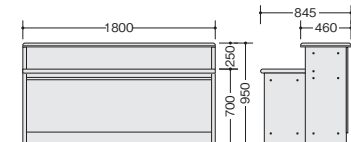

外寸法 / W1500×D460×H950
棚寸法 / W1495×D314
付属品: 棚板4枚

SNC1890N-□ ¥80,500

-AWH ● / -AWL ■

外寸法 / W1800×D460×H950
棚寸法 / W895×D314
付属品: 棚板4枚

SNC0990N-□

SNC1290N-□

SNC1590N-□

SNC1890N-□

受付用カウンター **GPN**

SNC0990U-AWH

SNC0990U-AWL

SNC1890U-AWH

SNC1890U-AWL

SNC0990U-□ ¥122,400

-AWH ■ / -AWL ■

外寸法 / W900×D845×H950
配線ダクト付

SNC0990U-□

SNC1890U-□ ¥163,200

-AWH ■ / -AWL ■

外寸法 / W1800×D845×H950
配線ダクト付

SNC1890U-□

外ハイコーナー (90°)

SNCR9090-AWH

SNCR9090-AWL

SNCR9090-□ ¥91,200

-AWH ● / -AWL ■

外寸法 / W655×D655×H950

お客様側から見た図です。

内ハイコーナー (90°)

SNCR9091-AWH

SNCR9091-AWL

SNCR9091-□ ¥91,200