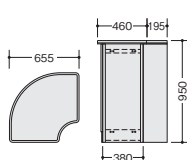

受付用カウンター **GPN**

SNC0990U-AWH

SNC0990U-AWL

SNC1890U-AWH

SNC1890U-AWL

SNC0990U-□ ¥122,400

-AWH ■ / -AWL ■

外寸法 / W900×D845×H950
配線ダクト付

SNC0990U-□

SNC1890U-□ ¥163,200

-AWH ■ / -AWL ■

外寸法 / W1800×D845×H950
配線ダクト付

SNC1890U-□

外ハイコーナー (90°)

SNCR9090-AWH

SNCR9090-AWL

SNCR9090-□ ¥91,200

-AWH ● / -AWL ■

外寸法 / W655×D655×H950

お客様側から見た図です。

内ハイコーナー (90°)

SNCR9091-AWH

SNCR9091-AWL

SNCR9091-□ ¥91,200

-AWH ■ / -AWL ⊗

外寸法 / W655×D655×H950

お客様側から見た図です。

スイングドア (ハイカウンター用)

ONCSD0660-WH ¥64,400

専用化粧パネル

扉

※詳しくは担当者にご相談ください。