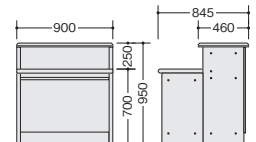

外寸法 / W1500×D460×H950
棚寸法 / W1495×D314
付属品: 棚板4枚

SNC1890N-□ ¥80,500

-AWH ● / -AWL ■

外寸法 / W1800×D460×H950
棚寸法 / W895×D314
付属品: 棚板4枚

SNC0990N-□

SNC1290N-□

SNC1590N-□

SNC1890N-□

受付用カウンター **GPN**

SNC0990U-AWH

SNC0990U-AWL

SNC1890U-AWH

SNC1890U-AWL

SNC0990U-□ ¥122,400

-AWH ■ / -AWL ■

外寸法 / W900×D845×H950
配線ダクト付

SNC0990U-□

SNC1890U-□ ¥163,200

-AWH ■ / -AWL ■

外寸法 / W1800×D845×H950
配線ダクト付

SNC1890U-□

外ハイコーナー (90°)

SNCR9090-AWH

SNCR9090-AWL

SNCR9090-□ ¥91,200

-AWH ● / -AWL ■

外寸法 / W655×D655×H950

お客様側から見た図です。

内ハイコーナー (90°)

SNCR9091-AWH

SNCR9091-AWL

SNCR9091-□ ¥91,200