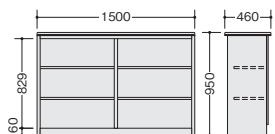

SNC0990N-□ ¥53,000

-AWH ● / -AWL ■

外寸法 / W900×D460×H950
棚寸法 / W895×D314
付属品: 棚板2枚

SNC1290N-□ ¥67,700

-AWH ■ / -AWL ■

外寸法 / W1200×D460×H950
棚寸法 / W1195×D314
付属品: 棚板2枚

SNC1590N-□ ¥74,000

-AWH ■ / -AWL ■

外寸法 / W1500×D460×H950
棚寸法 / W1495×D314
付属品: 棚板4枚

SNC1890N-□ ¥80,500

-AWH ● / -AWL ■

外寸法 / W1800×D460×H950
棚寸法 / W895×D314
付属品: 棚板4枚

SNC0990N-□

SNC1290N-□

SNC1590N-□

SNC1890N-□

受付用カウンター **GPN**

SNC0990U-AWH

SNC0990U-AWL

SNC1890U-AWH

SNC1890U-AWL

SNC0990U-□ ¥122,400

-AWH ■ / -AWL ■

外寸法 / W900×D845×H950
配線ダクト付

SNC0990U-□

SNC1890U-□ ¥163,200

-AWH ■ / -AWL ■

外寸法 / W1800×D845×H950
配線ダクト付

SNC1890U-□

外ハイコーナー (90°)

SNCR9090-AWH

SNCR9090-AWL