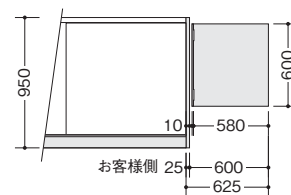

外寸法 / W1500×D460×H950
棚寸法 / W1495×D314
付属品: 棚板4枚

SNC1890N-□ ¥80,500

-AWH ● / -AWL ■

外寸法 / W1800×D460×H950
棚寸法 / W895×D314
付属品: 棚板4枚

SNC0990N-□

SNC1290N-□

SNC1590N-□

SNC1890N-□

SNC0990U-□

SNC1890U-□ ¥163,200

-AWH ■ / -AWL ■

外寸法 / W1800×D845×H950
配線ダクト付

SNC1890U-□

外ハイコーナー (90°)

SNCR9090-AWH

SNCR9090-AWL

SNCR9090-□ ¥91,200

-AWH ● / -AWL ■

外寸法 / W655×D655×H950

お客様側から見た図です。

内ハイコーナー (90°)

SNCR9091-AWH

SNCR9091-AWL

SNCR9091-□ ¥91,200

-AWH ■ / -AWL ⊗

外寸法 / W655×D655×H950

お客様側から見た図です。

スイングドア (ハイカウンター用)

ONCSD0660-WH ¥64,400

専用化粧パネル

扉

※詳しくは担当者にご相談ください。