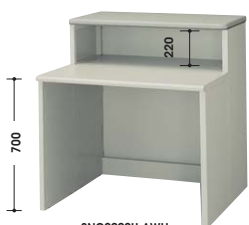

SNC0990N-□ ¥53,000

-AWH ● / -AWL ■

外寸法 / W900×D460×H950
棚寸法 / W895×D314
付属品: 棚板2枚

SNC1290N-□ ¥67,700

-AWH ■ / -AWL ■

外寸法 / W1200×D460×H950
棚寸法 / W1195×D314
付属品: 棚板2枚

SNC1590N-□ ¥74,000

-AWH ■ / -AWL ■

外寸法 / W1500×D460×H950
棚寸法 / W1495×D314
付属品: 棚板4枚

SNC1890N-□ ¥80,500

-AWH ● / -AWL ■

外寸法 / W1800×D460×H950
棚寸法 / W895×D314
付属品: 棚板4枚

SNC0990N-□

SNC1290N-□

SNC1590N-□

SNC1890N-□

受付用カウンター **GPN**

SNC0990U-AWH

SNC0990U-AWL

SNC1890U-AWH

SNC1890U-AWL

SNC0990U-□ ¥122,400

-AWH ■ / -AWL ■

外寸法 / W900×D845×H950
配線ダクト付