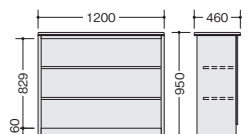

SNC0990N-□ ¥53,000

-AWH ● / -AWL ■

外寸法 / W900×D460×H950
棚寸法 / W895×D314
付属品: 棚板2枚

SNC1290N-□ ¥67,700

-AWH ■ / -AWL ■

外寸法 / W1200×D460×H950
棚寸法 / W1195×D314
付属品: 棚板2枚

SNC1590N-□ ¥74,000

-AWH ■ / -AWL ■

外寸法 / W1500×D460×H950
棚寸法 / W1495×D314
付属品: 棚板4枚

SNC1890N-□ ¥80,500

-AWH ● / -AWL ■

外寸法 / W1800×D460×H950
棚寸法 / W895×D314
付属品: 棚板4枚

SNC0990N-□

SNC1290N-□

SNC1590N-□

SNC1890N-□

受付用カウンター **GPN**

SNC0990U-AWH

SNC0990U-AWL

SNC1890U-AWH

SNC1890U-AWL

SNC0990U-□ ¥122,400

-AWH ■ / -AWL ■

外寸法 / W900×D845×H950
配線ダクト付

SNC0990U-□

SNC1890U-□ ¥163,200

-AWH ■ / -AWL ■

外寸法 / W1800×D845×H950
配線ダクト付

SNC1890U-□

外ハイコーナー (90°)

SNCR9090-AWH

SNCR9090-AWL