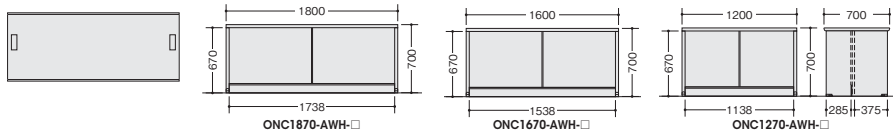

ローカウンター

ONC1270-AWH □ ¥87,100

-BL ● / -GL ●

外寸法 / W1200×D700×H700
配線ダクト付

ONC1670-AWH □ ¥99,400

-BL ■ / -GL ■

外寸法 / W1600×D700×H700
配線ダクト付

ONC1870-AWH □ ¥101,600

-BL ● / -GL ●

外寸法 / W1800×D700×H700
配線ダクト付

ローカウンター (車イス対応タイプ)

ONC1280C-AWH □ ¥96,900

外寸法 / W1200×D800×H740

ONC1680C-AWH □ ¥110,900

外寸法 / W1600×D800×H740

ONC1880C-AWH □ ¥113,200

外寸法 / W1800×D800×H740

-BL ■ / -GL ■

配線ダクト付

外ローコーナー (90°)

※単体での使用はできません。必ずローカウンターと
連結してご使用ください。

ONCR9070-AWH □ ¥120,700

-BL ■ / -GL ■

外寸法 / H700

お客様側から見た
図です。

内ローコーナー (90°)

※単体での使用はできません。必ずローカウンターと
連結してご使用ください。

ONCR9071-AWH □ ¥120,700

-BL ● / -GL ●

外寸法 / H700

お客様側から見た
図です。

棚板 (ローカウンター用)

ローカウンターには棚板を取付けることができます。

ONCTP-12-AW ¥4,600

外寸法 / W1135×D260×H20

W1200mm用

ONCTP-16-AW ¥5,800

外寸法 / W1535×D260×H20

W1600mm用

ONCTP-18-AW ¥5,800

外寸法 / W1735×D260×H20

W1800mm用

OA化に対応する配線機能が充実

●配線機能

ローカウンターには、天板両サイドに配線ボックスを装備していますので、パソコンや電話などの配線が容易に入ります。オプションでコンセントもセットできます。

●ワゴン収納

ローカウンターには、NED型デスクのワゴンが収納できます。棚板との併用はできません。

■コンセント

NEK3P-2 ¥6,300

外寸法 / W109×D30×H25
コード長さ : 2.5m
3Pコンセント(2ヶ口) 15A・125V
(1500Wまで)

情報コンセント

天板サイドの配線ボックスを利用して通信のための情報コンセントが取り付けられます。情報コンセントはメス・メスのジャックが内蔵されていますので、手軽に配線できます。

■情報コンセント (情報用)

NEKC6-2 ¥8,000

情報用2ヶ

■情報コンセント (情報用+電話用)

NEKC6T-2 ¥8,000

情報用1ヶ・電話用1ヶ

※ケーブルは付属していません。

- 情報用 CAT-6 (8極8芯) 対応LAN用中継コネクタです。1000BASE-TX、100BASE-TXにご使用できます。(※CAT-5もご使用できます。)
- 電話用 一般電話回線 (6極2芯) 及び、ホームテレフォン、ビジネスフォン (6極4芯) にご使用できます。

- ワークシステム
- デスクシステム
- 事務用チェア・輸入チェア
- ローバーティション
- 収納家具・ファイリング用品
- 書庫・キャビネット
- ロッカー
- 金庫
- 防災・地震対策用品
- セキュリティ用品
- 会議用テーブル
- 会議用チェア
- コミュニケーションリフレッシュ用家具
- プレゼンテーション機器・黒板
- 役員室用家具
- 応接セット
- ロビーチェア
- カウンター
- オフィス・ロビー用品
- オフィス周辺什器
- レセプション用家具
- 間仕切り
- 移動ラック・シェルビング
- ラック・工場備品
- 高齢者福祉施設・病院用家具
- 学校用家具
- 店舗用家具

納期マーク説明