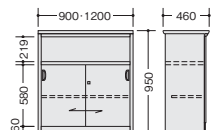

ONC1290AK-AWH-□ ¥89,800

-BL●/-GL●
外寸法 / W1200×D460×H950
棚寸法 / W1195×D314 付属品: 棚板2枚

ONC1590AK-AWH-□ ¥97,600

-BL■/-GL■
外寸法 / W1500×D460×H950
棚寸法 / W1495×D314 付属品: 棚板4枚

ONC1890AK-AWH-□ ¥106,300

-BL●/-GL●
外寸法 / W1800×D460×H950
棚寸法 / W1795×D314 付属品: 棚板4枚

ハイカウンター (錠付・棚付タイプ)

ONC0990K-AWH-GL

ONC1890K-AWH-GL

ONC0990K-AWH-□ ¥79,400

-BL●/-GL●
外寸法 / W900×D460×H950
棚寸法 / W895×D314 付属品: 棚板1枚

ONC1290K-AWH-□ ¥93,600

-BL●/-GL●
外寸法 / W1200×D460×H950
棚寸法 / W1195×D314 付属品: 棚板1枚

ONC1590K-AWH-□ ¥101,300

-BL■/-GL■
外寸法 / W1500×D460×H950
棚寸法 / W1495×D314 付属品: 棚板2枚

ONC1890K-AWH-□ ¥110,400

-BL●/-GL●
外寸法 / W1800×D460×H950
棚寸法 / W1795×D314 付属品: 棚板2枚

ハイカウンター (オープンタイプ)

ONC0990N-AWH-GL

ONC0990N-AWH-□ ¥72,400

-BL■/-GL■
外寸法 / W900×D460×H950
棚寸法 / W895×D314 付属品: 棚板2枚

ONC1290N-AWH-□ ¥84,200

-BL■/-GL■
外寸法 / W1200×D460×H950
棚寸法 / W1195×D314 付属品: 棚板2枚

ONC1890N-AWH-GL

ONC1590N-AWH-□ ¥91,800

-BL■/-GL■
外寸法 / W1500×D460×H950
棚寸法 / W1495×D314 付属品: 棚板4枚