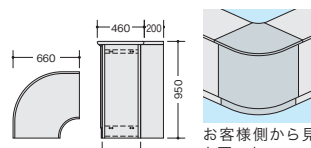

-BL■/-GL■
外寸法 / W1800×D850×H950
配線ダクト付

外ハイコーナー (90°)

ONCR9090-AWH-GL

ONCR9090-AWH-□ ¥112,800

-BL●/-GL●
外寸法 / H950

内ハイコーナー (90°)

ONCR9091-AWH-GL

ONCR9091-AWH-□ ¥112,800

-BL■/-GL■
外寸法 / H950

 **グリーン購入法適合商品**: 品番を緑色で表示しています。*表示価格は税抜き価格です。 組立・施工費を別途申し受けます。