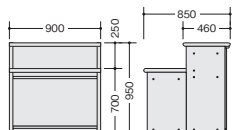

-BL■/-GL■
外寸法 / W900×D460×H950
棚寸法 / W895×D314 付属品: 棚板2枚

ONC1290N-AWH-□ ¥84,200

-BL■/-GL■
外寸法 / W1200×D460×H950
棚寸法 / W1195×D314 付属品: 棚板2枚

ONC1890N-AWH-GL

ONC1590N-AWH-□ ¥91,800

-BL■/-GL■
外寸法 / W1500×D460×H950
棚寸法 / W1495×D314 付属品: 棚板4枚

ONC1890N-AWH-□ ¥100,800

-BL■/-GL■
外寸法 / W1800×D460×H950
棚寸法 / W1795×D314 付属品: 棚板4枚

受付用カウンター

ONC0990U-AWH-GL

ONC1890U-AWH-GL

ONC0990U-AWH-□ ¥126,300

-BL■/-GL■
外寸法 / W900×D850×H950
配線ダクト付

ONC1890U-AWH-□ ¥190,000

-BL■/-GL■
外寸法 / W1800×D850×H950
配線ダクト付

外ハイコーナー (90°)

ONCR9090-AWH-GL

ONCR9090-AWH-□ ¥112,800

-BL●/-GL●
外寸法 / H950

内ハイコーナー (90°)

ONCR9091-AWH-GL

ONCR9091-AWH-□ ¥112,800