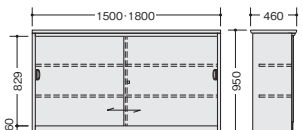

ONC1290AK-AWH-□ ¥89,800

-BL●/-GL●
外寸法 / W1200×D460×H950
棚寸法 / W1195×D314 付属品: 棚板2枚

ONC1590AK-AWH-□ ¥97,600

-BL■/-GL■
外寸法 / W1500×D460×H950
棚寸法 / W1495×D314 付属品: 棚板4枚

ONC1890AK-AWH-□ ¥106,300

-BL●/-GL●
外寸法 / W1800×D460×H950
棚寸法 / W1795×D314 付属品: 棚板4枚

ハイカウンター (錠付・棚付タイプ)

ONC0990K-AWH-GL

ONC1890K-AWH-GL

ONC0990K-AWH-□ ¥79,400

-BL●/-GL●
外寸法 / W900×D460×H950
棚寸法 / W895×D314 付属品: 棚板1枚

ONC1290K-AWH-□ ¥93,600

-BL●/-GL●
外寸法 / W1200×D460×H950
棚寸法 / W1195×D314 付属品: 棚板1枚

ONC1590K-AWH-□ ¥101,300

-BL■/-GL■
外寸法 / W1500×D460×H950
棚寸法 / W1495×D314 付属品: 棚板2枚

ONC1890K-AWH-□ ¥110,400

-BL●/-GL●
外寸法 / W1800×D460×H950
棚寸法 / W1795×D314 付属品: 棚板2枚

ハイカウンター (オープンタイプ)

ONC0990N-AWH-GL

ONC0990N-AWH-□ ¥72,400

-BL■/-GL■
外寸法 / W900×D460×H950
棚寸法 / W895×D314 付属品: 棚板2枚

ONC1290N-AWH-□ ¥84,200

-BL■/-GL■
外寸法 / W1200×D460×H950
棚寸法 / W1195×D314 付属品: 棚板2枚

ONC1890N-AWH-GL

ONC1590N-AWH-□ ¥91,800

-BL■/-GL■
外寸法 / W1500×D460×H950
棚寸法 / W1495×D314 付属品: 棚板4枚