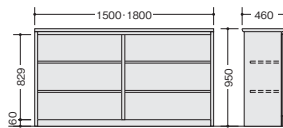

-BL■/-GL■
外寸法 / W900×D460×H950
棚寸法 / W895×D314 付属品: 棚板2枚

ONC1290N-AWH-□ ¥84,200

-BL■/-GL■
外寸法 / W1200×D460×H950
棚寸法 / W1195×D314 付属品: 棚板2枚

ONC1890N-AWH-GL

ONC1590N-AWH-□ ¥91,800

-BL■/-GL■
外寸法 / W1500×D460×H950
棚寸法 / W1495×D314 付属品: 棚板4枚

ONC1890N-AWH-□ ¥100,800

-BL■/-GL■
外寸法 / W1800×D460×H950
棚寸法 / W1795×D314 付属品: 棚板4枚

受付用カウンター

ONC0990U-AWH-GL

ONC1890U-AWH-GL

ONC0990U-AWH-□ ¥126,300

-BL■/-GL■
外寸法 / W900×D850×H950
配線ダクト付

ONC1890U-AWH-□ ¥190,000

-BL■/-GL■
外寸法 / W1800×D850×H950
配線ダクト付

外ハイコーナー (90°)

ONCR9090-AWH-GL

ONCR9090-AWH-□ ¥112,800

-BL●/-GL●
外寸法 / H950

内ハイコーナー (90°)

ONCR9091-AWH-GL

ONCR9091-AWH-□ ¥112,800