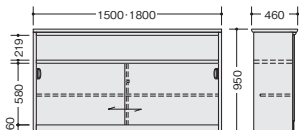

ONC1290AK-AWH-□ ¥89,800

-BL●/-GL●
外寸法 / W1200×D460×H950
棚寸法 / W1195×D314 付属品: 棚板2枚

ONC1590AK-AWH-□ ¥97,600

-BL■/-GL■
外寸法 / W1500×D460×H950
棚寸法 / W1495×D314 付属品: 棚板4枚

ONC1890AK-AWH-□ ¥106,300

-BL●/-GL●
外寸法 / W1800×D460×H950
棚寸法 / W1795×D314 付属品: 棚板4枚

ハイカウンター (錠付・棚付タイプ)

ONC0990K-AWH-GL

ONC1890K-AWH-GL

ONC0990K-AWH-□ ¥79,400

-BL●/-GL●
外寸法 / W900×D460×H950
棚寸法 / W895×D314 付属品: 棚板1枚

ONC1290K-AWH-□ ¥93,600

-BL●/-GL●
外寸法 / W1200×D460×H950
棚寸法 / W1195×D314 付属品: 棚板1枚

ONC1590K-AWH-□ ¥101,300

-BL■/-GL■
外寸法 / W1500×D460×H950
棚寸法 / W1495×D314 付属品: 棚板2枚

ONC1890K-AWH-□ ¥110,400

-BL●/-GL●
外寸法 / W1800×D460×H950
棚寸法 / W1795×D314 付属品: 棚板2枚

ハイカウンター (オープンタイプ)

ONC0990N-AWH-GL

ONC0990N-AWH-□ ¥72,400

-BL■/-GL■
外寸法 / W900×D460×H950
棚寸法 / W895×D314 付属品: 棚板2枚

ONC1290N-AWH-□ ¥84,200

-BL■/-GL■
外寸法 / W1200×D460×H950
棚寸法 / W1195×D314 付属品: 棚板2枚

ONC1890N-AWH-GL

ONC1590N-AWH-□ ¥91,800

-BL■/-GL■
外寸法 / W1500×D460×H950
棚寸法 / W1495×D314 付属品: 棚板4枚