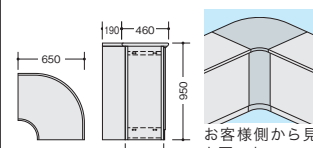

-BL■/-GL■
外寸法 / W1800×D850×H950
配線ダクト付

外ハイコーナー (90°)

ONCR9090-AWH-GL

ONCR9090-AWH-□ ¥112,800

-BL●/-GL●
外寸法 / H950

内ハイコーナー (90°)

ONCR9091-AWH-GL

ONCR9091-AWH-□ ¥112,800

-BL■/-GL■
外寸法 / H950

 **グリーン購入法適合商品**: 品番を緑色で表示しています。*表示価格は税抜き価格です。 組立・施工費を別途申し受けます。