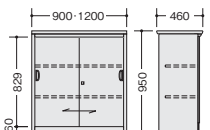

ONC1290AK-AWH-□ ¥89,800

-BL●/-GL●
外寸法 / W1200×D460×H950
棚寸法 / W1195×D314 付属品: 棚板2枚

ONC1590AK-AWH-□ ¥97,600

-BL■/-GL■
外寸法 / W1500×D460×H950
棚寸法 / W1495×D314 付属品: 棚板4枚

ONC1890AK-AWH-□ ¥106,300

-BL●/-GL●
外寸法 / W1800×D460×H950
棚寸法 / W1795×D314 付属品: 棚板4枚

ハイカウンター (錠付・棚付タイプ)

ONC0990K-AWH-GL

ONC1890K-AWH-GL

ONC0990K-AWH-□ ¥79,400

-BL●/-GL●
外寸法 / W900×D460×H950
棚寸法 / W895×D314 付属品: 棚板1枚

ONC1290K-AWH-□ ¥93,600

-BL●/-GL●
外寸法 / W1200×D460×H950
棚寸法 / W1195×D314 付属品: 棚板1枚

ONC1590K-AWH-□ ¥101,300

-BL■/-GL■
外寸法 / W1500×D460×H950
棚寸法 / W1495×D314 付属品: 棚板2枚

ONC1890K-AWH-□ ¥110,400

-BL●/-GL●
外寸法 / W1800×D460×H950
棚寸法 / W1795×D314 付属品: 棚板2枚

ハイカウンター (オープンタイプ)

ONC0990N-AWH-GL

ONC0990N-AWH-□ ¥72,400

-BL■/-GL■
外寸法 / W900×D460×H950
棚寸法 / W895×D314 付属品: 棚板2枚

ONC1290N-AWH-□ ¥84,200

-BL■/-GL■
外寸法 / W1200×D460×H950
棚寸法 / W1195×D314 付属品: 棚板2枚

ONC1890N-AWH-GL

ONC1590N-AWH-□ ¥91,800

-BL■/-GL■
外寸法 / W1500×D460×H950
棚寸法 / W1495×D314 付属品: 棚板4枚