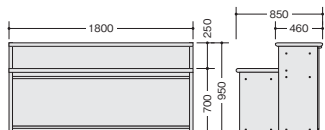

-BL■/-GL■
外寸法 / W900×D460×H950
棚寸法 / W895×D314 付属品: 棚板2枚

ONC1290N-AWH-□ ¥84,200

-BL■/-GL■
外寸法 / W1200×D460×H950
棚寸法 / W1195×D314 付属品: 棚板2枚

ONC1890N-AWH-GL

ONC1590N-AWH-□ ¥91,800

-BL■/-GL■
外寸法 / W1500×D460×H950
棚寸法 / W1495×D314 付属品: 棚板4枚

ONC1890N-AWH-□ ¥100,800

-BL■/-GL■
外寸法 / W1800×D460×H950
棚寸法 / W1795×D314 付属品: 棚板4枚

受付用カウンター

ONC0990U-AWH-GL

ONC1890U-AWH-GL

ONC0990U-AWH-□ ¥126,300

-BL■/-GL■
外寸法 / W900×D850×H950
配線ダクト付

ONC1890U-AWH-□ ¥190,000

-BL■/-GL■
外寸法 / W1800×D850×H950
配線ダクト付

外ハイコーナー (90°)

ONCR9090-AWH-GL

ONCR9090-AWH-□ ¥112,800

-BL●/-GL●
外寸法 / H950

内ハイコーナー (90°)

ONCR9091-AWH-GL

ONCR9091-AWH-□ ¥112,800