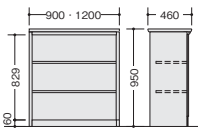

ONC1590K-AWH-□ ¥101,300

-BL■/-GL■
外寸法 / W1500×D460×H950
棚寸法 / W1495×D314 付属品: 棚板2枚

ONC1890K-AWH-□ ¥110,400

-BL●/-GL●
外寸法 / W1800×D460×H950
棚寸法 / W1795×D314 付属品: 棚板2枚

ハイカウンター (オープンタイプ)

ONC0990N-AWH-GL

ONC0990N-AWH-□ ¥72,400

-BL■/-GL■
外寸法 / W900×D460×H950
棚寸法 / W895×D314 付属品: 棚板2枚

ONC1290N-AWH-□ ¥84,200

-BL■/-GL■
外寸法 / W1200×D460×H950
棚寸法 / W1195×D314 付属品: 棚板2枚

ONC1890N-AWH-GL

ONC1590N-AWH-□ ¥91,800

-BL■/-GL■
外寸法 / W1500×D460×H950
棚寸法 / W1495×D314 付属品: 棚板4枚

ONC1890N-AWH-□ ¥100,800

-BL■/-GL■
外寸法 / W1800×D460×H950
棚寸法 / W1795×D314 付属品: 棚板4枚

受付用カウンター

ONC0990U-AWH-GL

ONC1890U-AWH-GL

ONC0990U-AWH-□ ¥126,300

-BL■/-GL■
外寸法 / W900×D850×H950
配線ダクト付

ONC1890U-AWH-□ ¥190,000

-BL■/-GL■
外寸法 / W1800×D850×H950
配線ダクト付

外ハイコーナー (90°)

ONCR9090-AWH-GL

ONCR9090-AWH-□ ¥112,800

-BL●/-GL●
外寸法 / H950

内ハイコーナー (90°)

ONCR9091-AWH-GL

ONCR9091-AWH-□ ¥112,800