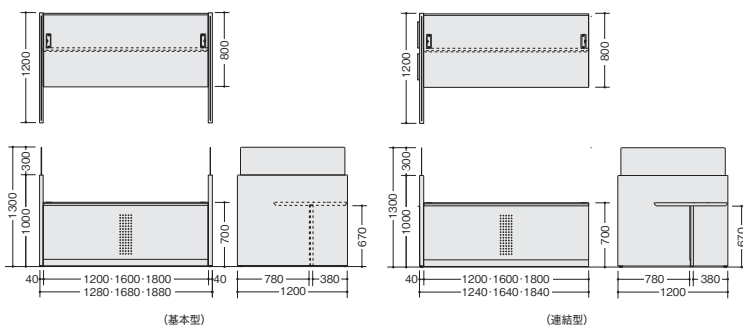

(基本型)

(連結型)

納期マーク説明

推奨商品 ..... ●お早めにお届けできる商品です。 ◆納入までに2週間程度必要です。 ■納入までに3週間程度必要です。
○お早めにお届けできる商品です。 ◇納入までに2週間程度必要です。 □納入までに3週間程度必要です。 ※納期につきましては時期や地域により異なる場合があります。事前に担当者にお問合せください。