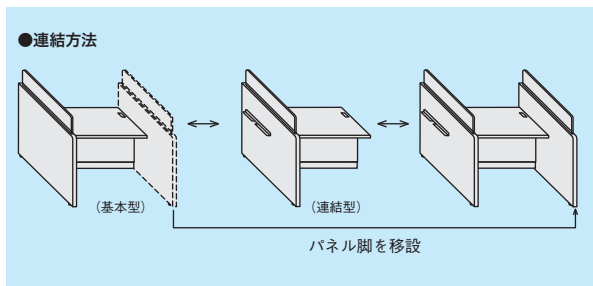

執務側

びたり 別製対応