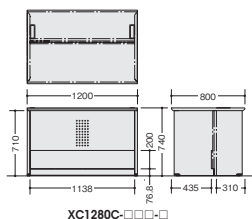

## ローカウンター

XC1270-WZ-W

品番	価格					外寸法	付属品
	-WH-W ●	-WS-W ■	-WZ-W ⊗	-WS-BS ⊗	-WZ-BZ ⊗		
XC1270-□□□-□	¥105,600			¥123,500		W1200×D700×H700	配線ダクト
XC1670-□□□-□	¥120,200			¥156,400		W1600×D700×H700	配線ダクト
XC1870-□□□-□	¥124,700			¥164,700		W1800×D700×H700	配線ダクト

## ローカウンター (車イス対応タイプ)

XC1880C-WH-W

キックガード  
標準装備

品番	価格					外寸法	付属品
	-WH-W ⊗	-WS-W ⊗	-WZ-W ⊗	-WS-BS ⊗	-WZ-BZ ⊗		
XC1280C-□□□-□	¥115,300			¥137,800		W1200×D800×H740	配線ダクト
XC1680C-□□□-□	¥131,700			¥177,400		W1600×D800×H740	配線ダクト
XC1880C-□□□-□	¥136,300			¥186,800		W1800×D800×H740	配線ダクト

-W ■ / -SV ⊗  
 外寸法 / W1535×D260×H20  
 W1600mm用

XCTP-18-W

XCTP-18-□ ¥6,500

-W ■ / -SV ⊗  
 外寸法 / W1735×D260×H20  
 W1800mm用

グリーン購入法適合商品: 品番を緑色で表示しています。※表示価格は税抜き価格です。組立・施工費を別途申し受けます。