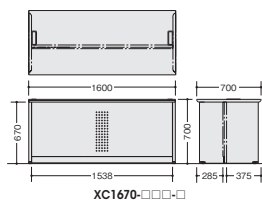

XC1670-□□□-□