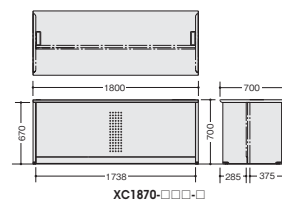

XC1870-□□□-□