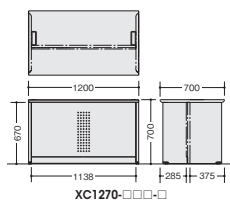

## カウンター (XC型)

18

カウンター (XC型)

## ローカウンター

XC1270-WZ-W

品番	価格					外寸法	付属品
	-WH-W ●	-WS-W ■	-WZ-W ⊗	-WS-BS ⊗	-WZ-BZ ⊗		
XC1270-□□□-□	¥105,600			¥123,500		W1200×D700×H700	配線ダクト
XC1670-□□□-□	¥120,200			¥156,400		W1600×D700×H700	配線ダクト
XC1870-□□□-□	¥124,700			¥164,700		W1800×D700×H700	配線ダクト

## ■コンセント

NEK3P-2 ¥6,300 ●

外寸法 / W109×D30×H25  
 コード長さ: 2.5m 3Pコンセント(2ヶ口)  
 15A・125V (1500Wまで)

-W ■ / -SV ⊗  
 外寸法 / W1535×D260×H20  
 W1600mm用

XCTP-18-W

XCTP-18-□ ¥6,500

-W ■ / -SV ⊗  
 外寸法 / W1735×D260×H20  
 W1800mm用

グリーン購入法適合商品: 品番を緑色で表示しています。※表示価格は税抜き価格です。組立・施工費を別途申し受けます。