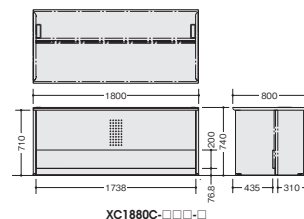

XC1880C-□□□-□