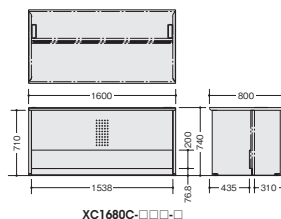

XC1680C-□□□-□