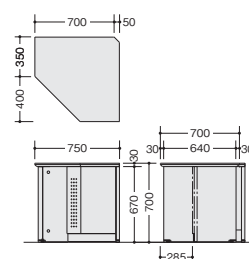

## 外ローコーナー (90°) ※単体での使用はできません。必ずローカウンターと連結してご使用ください。

XCR9070-WH-W

XCR9070-WS-W

XCR9070-WZ-W

お客様側から  
見た図です。

**XCR9070-□□□-□ ¥150,000**  
 -WH-W ■ / -WS-W ■ / -WZ-W ⊗  
 -SVH-W ⊗ / -SVS-W ⊗ / -SVZ-W ⊗  
**XCR9070-□□□-□ ¥183,800**  
 -WS-BS ⊗ / -WZ-BZ ⊗  
 外寸法 / H700

## ■コンセント

NEK3P-2 ¥6,300 ●

外寸法 / W109×D30×H25  
 コード長さ: 2.5m 3Pコンセント(2ヶ口)  
 15A・125V (1500Wまで)

-W ■ / -SV ⊗  
 外寸法 / W1535×D260×H20  
 W1600mm用

XCTP-18-W

XCTP-18-□ ¥6,500

-W ■ / -SV ⊗  
 外寸法 / W1735×D260×H20  
 W1800mm用

グリーン購入法適合商品: 品番を緑色で表示しています。※表示価格は税抜き価格です。組立・施工費を別途申し受けます。