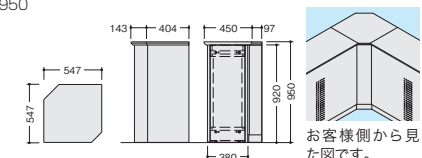

納期マーク説明

推奨商品 ..... ●お早めにお届けできる商品です。 ◆納入までに2週間程度必要です。 ■納入までに3週間程度必要です。
○お早めにお届けできる商品です。 ◇納入までに2週間程度必要です。 □納入までに3週間程度必要です。 ◎受注生産品のため納期をご確認ください。
※納期につきましては時期や地域により異なる場合があります。事前に担当者にお問合せください。

- ワークシステム
- デスクシステム
- 事務用チェア・輸入チェア
- ローバーディション
- 収納家具・ファイリング用品
- 書庫、キャビネット
- ロッカー
- 金庫
- 防災・地震対策用品
- セキュリティ用品
- 会議用テーブル
- 会議用チェア
- コミュニケーションリフレッシュ用家具
- プレゼンテーション機器・黒板
- 役員室用家具
- 応接セット
- コピーチェア
- カウンター
- オフィス・ロビー用品
- オフィス周辺什器
- レセプション用家具
- 間仕切り
- 移動ラック・シェルフ
- ラック
- 工場備品
- 高齢者福祉施設・病院用家具
- 学校用家具
- 店舗用家具