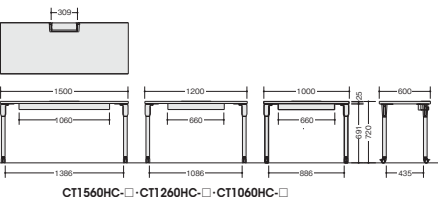

## セミナーテーブル

01

セルトーク(テーブルシステムCT型)

リフトアップキャスター

外寸法	品番	価格	質量
W1000×D600×H720	CT1060HC-□	¥ 95,400	25.5kg
W1200×D600×H720	CT1260HC-□	¥102,200	28kg
W1500×D600×H720	CT1560HC-□	¥112,400	33kg

-WTH●/-WTB■

## ■横連結クリップ(標準装備)

脚ブラケットのスライドカバーを開け  
連結クリップを差し込んで連結します。

※テーブル1台につき1個標準装備

〈取付例〉

※横一列に3連以上連結する場合は1連追加ごとに1個購入してください。

ひたり OPTION