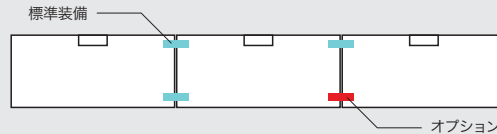

## セミナーテーブル

01

セルトーク(テーブルシステムCT型)

リフトアップキャスター

外寸法	品番	価格	質量
W1000×D600×H720	CT1060HC-□	¥ 95,400	25.5kg
W1200×D600×H720	CT1260HC-□	¥102,200	28kg
W1500×D600×H720	CT1560HC-□	¥112,400	33kg

-WTH●/-WTB■

## ■横連結クリップ(標準装備)

脚ブラケットのスライドカバーを開け  
連結クリップを差し込んで連結します。

※テーブル1台につき1個標準装備

〈取付例〉

※横一列に3連以上連結する場合は1連追加ごとに1個購入してください。

ひたり OPTION