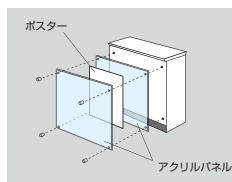

天板:ゼブラウッド
本体:クリアホワイト
フロントパネル:マホガニー

■共通仕様 天板:メラミン化粧板張り 本体・フロントパネル:スチール塗装仕上(-WS-BS、-WZ-BZは塩ビシート張り) 巾木:ステンレス

ひたり 別製対応

●フロントパネルにアクリルパネルを使用した別製対応が可能です。
ポスターなどがはさめるアクリルパネルを二重にしたタイプやアクリルパネルにオリジナルの意匠を入れることも可能です。
※価格・納期につきましては、担当者にご相談ください。

オリジナルサイン仕様

ポスター掲示仕様

●天板エッジ

お客様側の天板のエッジは、直線的でシャープな印象となっています。

●巾木

美しいへアライン仕様のステンレス製で、そのすぐれたデザイン性が空間にモダンなイメージを演出します。

●フロントパネル

フロントパネル中央部にはディンプル加工を施しており、個性的でおしゃれなイメージをいっそう高めています。
※-WS-BS、-WZ-BZにはディンプル加工はありません。