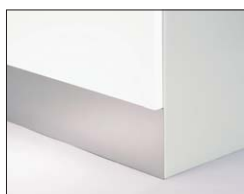

天板:ゼブラウッド
本体:クリアホワイト
フロントパネル:マホガニー

■共通仕様 天板:メラミン化粧板張り 本体・フロントパネル:スチール塗装仕上(-WS-BS、-WZ-BZは塩ビシート張り) 巾木:ステンレス

ひたり 別製対応

●フロントパネルにアクリルパネルを使用した別製対応が可能です。
ポスターなどがはさめるアクリルパネルを二重にしたタイプやアクリルパネルにオリジナルの意匠を入れることも可能です。
※価格・納期につきましては、担当者にご相談ください。

オリジナルサイン仕様

ポスター掲示仕様

●天板エッジ

お客様側の天板のエッジは、直線的でシャープな印象となっています。

●巾木

美しいへアライン仕様のステンレス製で、そのすぐれたデザイン性が空間にモダンなイメージを演出します。

●フロントパネル

フロントパネル中央部にはディンプル加工を施しており、個性的でおしゃれなイメージをいっそう高めています。
※-WS-BS、-WZ-BZにはディンプル加工はありません。