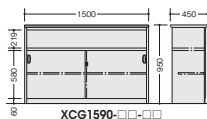

ハイカウンター（鍵付・総扉タイプ）

品番	価格			外寸法	棚寸法	棚板
	-WH-W●	-WS-BS◎	-WZ-BZ◎			
XCG0990A-□□-□□	¥112,000	¥137,500		W 900×D450×H950	W 895×D314	2枚
XCG1290A-□□-□□	¥130,300	¥164,600		W1200×D450×H950	W1195×D314	2枚
XCG1590A-□□-□□	¥143,400	¥186,700		W1500×D450×H950	W 745×D314	4枚
XCG1890A-□□-□□	¥157,400	¥210,200		W1800×D450×H950	W 895×D314	4枚

●◎注意 必ずエンドパネルを取り付けてご使用ください。

ハイカウンター（鍵付・棚付タイプ）

品番	価格			外寸法	棚寸法	棚板
	-WH-W●	-WS-BS◎	-WZ-BZ◎			
XCG0990-□□-□□	¥120,400	¥145,900		W 900×D450×H950	W 895×D314	1枚
XCG1290-□□-□□	¥139,900	¥174,200		W1200×D450×H950	W1195×D314	1枚
XCG1590-□□-□□	¥152,800	¥196,100		W1500×D450×H950	W 745×D314	2枚
XCG1890-□□-□□	¥167,300	¥220,100		W1800×D450×H950	W 895×D314	2枚

●◎注意 必ずエンドパネルを取り付けてご使用ください。

ハイカウンター（オープンタイプ）

品番	価格			外寸法	棚寸法	棚板
	-WH-W●	-WS-BS◎	-WZ-BZ◎			
XCG0990N-□□-□□	¥107,600	¥133,100		W 900×D450×H950	W 895×D314	2枚
XCG1290N-□□-□□	¥124,600	¥158,900		W1200×D450×H950	W1195×D314	2枚
XCG1590N-□□-□□	¥137,600	¥180,900		W1500×D450×H950	W 745×D314	4枚
XCG1890N-□□-□□	¥151,900	¥204,700		W1800×D450×H950	W 895×D314	4枚