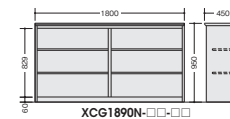

ハイカウンター（鍵付・総扉タイプ）

品番	価格			外寸法	棚寸法	棚板
	-WH-W●	-WS-BS◎	-WZ-BZ◎			
XCG0990A-□□-□□	¥112,000	¥137,500		W 900×D450×H950	W 895×D314	2枚
XCG1290A-□□-□□	¥130,300	¥164,600		W1200×D450×H950	W1195×D314	2枚
XCG1590A-□□-□□	¥143,400	¥186,700		W1500×D450×H950	W 745×D314	4枚
XCG1890A-□□-□□	¥157,400	¥210,200		W1800×D450×H950	W 895×D314	4枚

●◎注意 必ずエンドパネルを取り付けてご使用ください。

ハイカウンター（鍵付・棚付タイプ）

品番	価格			外寸法	棚寸法	棚板
	-WH-W●	-WS-BS◎	-WZ-BZ◎			
XCG0990-□□-□□	¥120,400	¥145,900		W 900×D450×H950	W 895×D314	1枚
XCG1290-□□-□□	¥139,900	¥174,200		W1200×D450×H950	W1195×D314	1枚
XCG1590-□□-□□	¥152,800	¥196,100		W1500×D450×H950	W 745×D314	2枚
XCG1890-□□-□□	¥167,300	¥220,100		W1800×D450×H950	W 895×D314	2枚

●◎注意 必ずエンドパネルを取り付けてご使用ください。

ハイカウンター（オープンタイプ）

品番	価格			外寸法	棚寸法	棚板
	-WH-W●	-WS-BS◎	-WZ-BZ◎			
XCG0990N-□□-□□	¥107,600	¥133,100		W 900×D450×H950	W 895×D314	2枚
XCG1290N-□□-□□	¥124,600	¥158,900		W1200×D450×H950	W1195×D314	2枚
XCG1590N-□□-□□	¥137,600	¥180,900		W1500×D450×H950	W 745×D314	4枚
XCG1890N-□□-□□	¥151,900	¥204,700		W1800×D450×H950	W 895×D314	4枚

●◎注意 必ずエンドパネルを取り付けてご使用ください。

●**フロントパネル**
フロントパネルの上部に配置されたステンレス製のラインが更に高級感を高めます。

●**巾木**
美しいヘアライン仕様のステンレス製で、そのすぐれたデザイン性が空間にモダンなイメージを演出します。

●**天板エッジ**
お客様側の天板のエッジは、直線的でシャープな印象となっています。

エンドパネル

XCGKP-H-□
¥32,400
-H●/-S◎/-Z◎
外寸法/W460×D25×H952