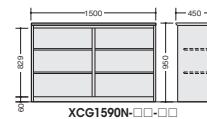

ハイカウンター（鍵付・総扉タイプ）

品番	価格			外寸法	棚寸法	棚板
	-WH-W●	-WS-BS◎	-WZ-BZ◎			
XCG0990A-□□-□□	¥112,000	¥137,500		W 900×D450×H950	W 895×D314	2枚
XCG1290A-□□-□□	¥130,300	¥164,600		W1200×D450×H950	W1195×D314	2枚
XCG1590A-□□-□□	¥143,400	¥186,700		W1500×D450×H950	W 745×D314	4枚
XCG1890A-□□-□□	¥157,400	¥210,200		W1800×D450×H950	W 895×D314	4枚

●◎注意 必ずエンドパネルを取り付けてご使用ください。

ハイカウンター（鍵付・棚付タイプ）

品番	価格			外寸法	棚寸法	棚板
	-WH-W●	-WS-BS◎	-WZ-BZ◎			
XCG0990-□□-□□	¥120,400	¥145,900		W 900×D450×H950	W 895×D314	1枚
XCG1290-□□-□□	¥139,900	¥174,200		W1200×D450×H950	W1195×D314	1枚
XCG1590-□□-□□	¥152,800	¥196,100		W1500×D450×H950	W 745×D314	2枚
XCG1890-□□-□□	¥167,300	¥220,100		W1800×D450×H950	W 895×D314	2枚

●◎注意 必ずエンドパネルを取り付けてご使用ください。

ハイカウンター（オープンタイプ）

品番	価格			外寸法	棚寸法	棚板
	-WH-W●	-WS-BS◎	-WZ-BZ◎			
XCG0990N-□□-□□	¥107,600	¥133,100		W 900×D450×H950	W 895×D314	2枚
XCG1290N-□□-□□	¥124,600	¥158,900		W1200×D450×H950	W1195×D314	2枚
XCG1590N-□□-□□	¥137,600	¥180,900		W1500×D450×H950	W 745×D314	4枚
XCG1890N-□□-□□	¥151,900	¥204,700		W1800×D450×H950	W 895×D314	4枚

●◎注意 必ずエンドパネルを取り付けてご使用ください。

●**フロントパネル**
フロントパネルの上部に配置されたステンレス製のラインが更に高級感を高めます。

●**巾木**
美しいヘアライン仕様のステンレス製で、そのすぐれたデザイン性が空間にモダンなイメージを演出します。

●**天板エッジ**
お客様側の天板のエッジは、直線的でシャープな印象となっています。

エンドパネル

XCGKP-H-□
¥32,400
-H●/-S◎/-Z◎
外寸法/W460×D25×H952