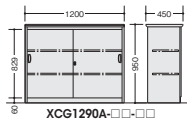

ハイカウンター（鍵付・総扉タイプ）

品番	価格			外寸法	棚寸法	棚板
	-WH-W●	-WS-BS◎	-WZ-BZ◎			
XCG0990A-□□-□□	¥112,000	¥137,500		W 900×D450×H950	W 895×D314	2枚
XCG1290A-□□-□□	¥130,300	¥164,600		W1200×D450×H950	W1195×D314	2枚
XCG1590A-□□-□□	¥143,400	¥186,700		W1500×D450×H950	W 745×D314	4枚
XCG1890A-□□-□□	¥157,400	¥210,200		W1800×D450×H950	W 895×D314	4枚

●◎注意 必ずエンドパネルを取り付けてご使用ください。

ハイカウンター（鍵付・棚付タイプ）

品番	価格			外寸法	棚寸法	棚板
	-WH-W●	-WS-BS◎	-WZ-BZ◎			
XCG0990-□□-□□	¥120,400	¥145,900		W 900×D450×H950	W 895×D314	1枚
XCG1290-□□-□□	¥139,900	¥174,200		W1200×D450×H950	W1195×D314	1枚
XCG1590-□□-□□	¥152,800	¥196,100		W1500×D450×H950	W 745×D314	2枚
XCG1890-□□-□□	¥167,300	¥220,100		W1800×D450×H950	W 895×D314	2枚

●◎注意 必ずエンドパネルを取り付けてご使用ください。

ハイカウンター（オープンタイプ）

品番	価格			外寸法	棚寸法	棚板
	-WH-W●	-WS-BS◎	-WZ-BZ◎			
XCG0990N-□□-□□	¥107,600	¥133,100		W 900×D450×H950	W 895×D314	2枚
XCG1290N-□□-□□	¥124,600	¥158,900		W1200×D450×H950	W1195×D314	2枚
XCG1590N-□□-□□	¥137,600	¥180,900		W1500×D450×H950	W 745×D314	4枚
XCG1890N-□□-□□	¥151,900	¥204,700		W1800×D450×H950	W 895×D314	4枚