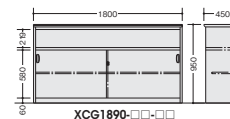

ハイカウンター（鍵付・総扉タイプ）

品番	価格			外寸法	棚寸法	棚板
	-WH-W●	-WS-BS◎	-WZ-BZ◎			
XCG0990A-□□-□□	¥112,000	¥137,500		W 900×D450×H950	W 895×D314	2枚
XCG1290A-□□-□□	¥130,300	¥164,600		W1200×D450×H950	W1195×D314	2枚
XCG1590A-□□-□□	¥143,400	¥186,700		W1500×D450×H950	W 745×D314	4枚
XCG1890A-□□-□□	¥157,400	¥210,200		W1800×D450×H950	W 895×D314	4枚

●◎注意 必ずエンドパネルを取り付けてご使用ください。

ハイカウンター（鍵付・棚付タイプ）

品番	価格			外寸法	棚寸法	棚板
	-WH-W●	-WS-BS◎	-WZ-BZ◎			
XCG0990-□□-□□	¥120,400	¥145,900		W 900×D450×H950	W 895×D314	1枚
XCG1290-□□-□□	¥139,900	¥174,200		W1200×D450×H950	W1195×D314	1枚
XCG1590-□□-□□	¥152,800	¥196,100		W1500×D450×H950	W 745×D314	2枚
XCG1890-□□-□□	¥167,300	¥220,100		W1800×D450×H950	W 895×D314	2枚

●◎注意 必ずエンドパネルを取り付けてご使用ください。

ハイカウンター（オープンタイプ）

品番	価格			外寸法	棚寸法	棚板
	-WH-W●	-WS-BS◎	-WZ-BZ◎			
XCG0990N-□□-□□	¥107,600	¥133,100		W 900×D450×H950	W 895×D314	2枚
XCG1290N-□□-□□	¥124,600	¥158,900		W1200×D450×H950	W1195×D314	2枚
XCG1590N-□□-□□	¥137,600	¥180,900		W1500×D450×H950	W 745×D314	4枚
XCG1890N-□□-□□	¥151,900	¥204,700		W1800×D450×H950	W 895×D314	4枚