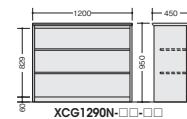

ハイカウンター（鍵付・総扉タイプ）

品番	価格			外寸法	棚寸法	棚板
	-WH-W●	-WS-BS◎	-WZ-BZ◎			
XCG0990A-□□-□□	¥112,000	¥137,500		W 900×D450×H950	W 895×D314	2枚
XCG1290A-□□-□□	¥130,300	¥164,600		W1200×D450×H950	W1195×D314	2枚
XCG1590A-□□-□□	¥143,400	¥186,700		W1500×D450×H950	W 745×D314	4枚
XCG1890A-□□-□□	¥157,400	¥210,200		W1800×D450×H950	W 895×D314	4枚

●◎注意 必ずエンドパネルを取り付けてご使用ください。

ハイカウンター（鍵付・棚付タイプ）

品番	価格			外寸法	棚寸法	棚板
	-WH-W●	-WS-BS◎	-WZ-BZ◎			
XCG0990-□□-□□	¥120,400	¥145,900		W 900×D450×H950	W 895×D314	1枚
XCG1290-□□-□□	¥139,900	¥174,200		W1200×D450×H950	W1195×D314	1枚
XCG1590-□□-□□	¥152,800	¥196,100		W1500×D450×H950	W 745×D314	2枚
XCG1890-□□-□□	¥167,300	¥220,100		W1800×D450×H950	W 895×D314	2枚

●◎注意 必ずエンドパネルを取り付けてご使用ください。

ハイカウンター（オープンタイプ）

品番	価格			外寸法	棚寸法	棚板
	-WH-W●	-WS-BS◎	-WZ-BZ◎			
XCG0990N-□□-□□	¥107,600	¥133,100		W 900×D450×H950	W 895×D314	2枚
XCG1290N-□□-□□	¥124,600	¥158,900		W1200×D450×H950	W1195×D314	2枚
XCG1590N-□□-□□	¥137,600	¥180,900		W1500×D450×H950	W 745×D314	4枚
XCG1890N-□□-□□	¥151,900	¥204,700		W1800×D450×H950	W 895×D314	4枚

●◎注意 必ずエンドパネルを取り付けてご使用ください。

●**フロントパネル**
フロントパネルの上部に配置されたステンレス製のラインが更に高級感を高めます。

●**巾木**
美しいヘアライン仕様のステンレス製で、そのすぐれたデザイン性が空間にモダンなイメージを演出します。

●**天板エッジ**
お客様側の天板のエッジは、直線的でシャープな印象となっています。

エンドパネル

XCGKP-H-□
¥32,400
-H●/-S◎/-Z◎
外寸法/W460×D25×H952