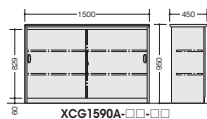

ハイカウンター（鍵付・総扉タイプ）

品番	価格			外寸法	棚寸法	棚板
	-WH-W●	-WS-BS◎	-WZ-BZ◎			
XCG0990A-□□-□□	¥112,000	¥137,500		W 900×D450×H950	W 895×D314	2枚
XCG1290A-□□-□□	¥130,300	¥164,600		W1200×D450×H950	W1195×D314	2枚
XCG1590A-□□-□□	¥143,400	¥186,700		W1500×D450×H950	W 745×D314	4枚
XCG1890A-□□-□□	¥157,400	¥210,200		W1800×D450×H950	W 895×D314	4枚

●◎注意 必ずエンドパネルを取り付けてご使用ください。

ハイカウンター（鍵付・棚付タイプ）

品番	価格			外寸法	棚寸法	棚板
	-WH-W●	-WS-BS◎	-WZ-BZ◎			
XCG0990-□□-□□	¥120,400	¥145,900		W 900×D450×H950	W 895×D314	1枚
XCG1290-□□-□□	¥139,900	¥174,200		W1200×D450×H950	W1195×D314	1枚
XCG1590-□□-□□	¥152,800	¥196,100		W1500×D450×H950	W 745×D314	2枚
XCG1890-□□-□□	¥167,300	¥220,100		W1800×D450×H950	W 895×D314	2枚

●◎注意 必ずエンドパネルを取り付けてご使用ください。

ハイカウンター（オープンタイプ）

品番	価格			外寸法	棚寸法	棚板
	-WH-W●	-WS-BS◎	-WZ-BZ◎			
XCG0990N-□□-□□	¥107,600	¥133,100		W 900×D450×H950	W 895×D314	2枚
XCG1290N-□□-□□	¥124,600	¥158,900		W1200×D450×H950	W1195×D314	2枚
XCG1590N-□□-□□	¥137,600	¥180,900		W1500×D450×H950	W 745×D314	4枚
XCG1890N-□□-□□	¥151,900	¥204,700		W1800×D450×H950	W 895×D314	4枚