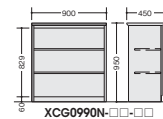

ハイカウンター（鍵付・総扉タイプ）

品番	価格			外寸法	棚寸法	棚板
	-WH-W●	-WS-BS◎	-WZ-BZ◎			
XCG0990A-□□-□□	¥112,000	¥137,500		W 900×D450×H950	W 895×D314	2枚
XCG1290A-□□-□□	¥130,300	¥164,600		W1200×D450×H950	W1195×D314	2枚
XCG1590A-□□-□□	¥143,400	¥186,700		W1500×D450×H950	W 745×D314	4枚
XCG1890A-□□-□□	¥157,400	¥210,200		W1800×D450×H950	W 895×D314	4枚

●◎注意 必ずエンドパネルを取り付けてご使用ください。

ハイカウンター（鍵付・棚付タイプ）

品番	価格			外寸法	棚寸法	棚板
	-WH-W●	-WS-BS◎	-WZ-BZ◎			
XCG0990-□□-□□	¥120,400	¥145,900		W 900×D450×H950	W 895×D314	1枚
XCG1290-□□-□□	¥139,900	¥174,200		W1200×D450×H950	W1195×D314	1枚
XCG1590-□□-□□	¥152,800	¥196,100		W1500×D450×H950	W 745×D314	2枚
XCG1890-□□-□□	¥167,300	¥220,100		W1800×D450×H950	W 895×D314	2枚

●◎注意 必ずエンドパネルを取り付けてご使用ください。

ハイカウンター（オープンタイプ）

品番	価格			外寸法	棚寸法	棚板
	-WH-W●	-WS-BS◎	-WZ-BZ◎			
XCG0990N-□□-□□	¥107,600	¥133,100		W 900×D450×H950	W 895×D314	2枚
XCG1290N-□□-□□	¥124,600	¥158,900		W1200×D450×H950	W1195×D314	2枚
XCG1590N-□□-□□	¥137,600	¥180,900		W1500×D450×H950	W 745×D314	4枚
XCG1890N-□□-□□	¥151,900	¥204,700		W1800×D450×H950	W 895×D314	4枚

●◎注意 必ずエンドパネルを取り付けてご使用ください。

●**フロントパネル**
フロントパネルの上部に配置されたステンレス製のラインが更に高級感を高めます。

●**巾木**
美しいヘアライン仕様のステンレス製で、そのすぐれたデザイン性が空間にモダンなイメージを演出します。

●**天板エッジ**
お客様側の天板のエッジは、直線的でシャープな印象となっています。

エンドパネル

XCGKP-H-□
¥32,400
-H●/-S◎/-Z◎
外寸法/W460×D25×H952