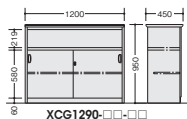

ハイカウンター（鍵付・総扉タイプ）

品番	価格			外寸法	棚寸法	棚板
	-WH-W●	-WS-BS◎	-WZ-BZ◎			
XCG0990A-□□-□□	¥112,000	¥137,500		W 900×D450×H950	W 895×D314	2枚
XCG1290A-□□-□□	¥130,300	¥164,600		W1200×D450×H950	W1195×D314	2枚
XCG1590A-□□-□□	¥143,400	¥186,700		W1500×D450×H950	W 745×D314	4枚
XCG1890A-□□-□□	¥157,400	¥210,200		W1800×D450×H950	W 895×D314	4枚

●◎注意 必ずエンドパネルを取り付けてご使用ください。

ハイカウンター（鍵付・棚付タイプ）

品番	価格			外寸法	棚寸法	棚板
	-WH-W●	-WS-BS◎	-WZ-BZ◎			
XCG0990-□□-□□	¥120,400	¥145,900		W 900×D450×H950	W 895×D314	1枚
XCG1290-□□-□□	¥139,900	¥174,200		W1200×D450×H950	W1195×D314	1枚
XCG1590-□□-□□	¥152,800	¥196,100		W1500×D450×H950	W 745×D314	2枚
XCG1890-□□-□□	¥167,300	¥220,100		W1800×D450×H950	W 895×D314	2枚

●◎注意 必ずエンドパネルを取り付けてご使用ください。

ハイカウンター（オープンタイプ）

品番	価格			外寸法	棚寸法	棚板
	-WH-W●	-WS-BS◎	-WZ-BZ◎			
XCG0990N-□□-□□	¥107,600	¥133,100		W 900×D450×H950	W 895×D314	2枚
XCG1290N-□□-□□	¥124,600	¥158,900		W1200×D450×H950	W1195×D314	2枚
XCG1590N-□□-□□	¥137,600	¥180,900		W1500×D450×H950	W 745×D314	4枚
XCG1890N-□□-□□	¥151,900	¥204,700		W1800×D450×H950	W 895×D314	4枚