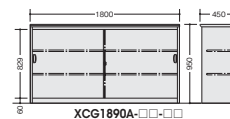

ハイカウンター（鍵付・総扉タイプ）

品番	価格			外寸法	棚寸法	棚板
	-WH-W●	-WS-BS◎	-WZ-BZ◎			
XCG0990A-□□-□□	¥112,000	¥137,500		W 900×D450×H950	W 895×D314	2枚
XCG1290A-□□-□□	¥130,300	¥164,600		W1200×D450×H950	W1195×D314	2枚
XCG1590A-□□-□□	¥143,400	¥186,700		W1500×D450×H950	W 745×D314	4枚
XCG1890A-□□-□□	¥157,400	¥210,200		W1800×D450×H950	W 895×D314	4枚

●◎注意 必ずエンドパネルを取り付けてご使用ください。

ハイカウンター（鍵付・棚付タイプ）

品番	価格			外寸法	棚寸法	棚板
	-WH-W●	-WS-BS◎	-WZ-BZ◎			
XCG0990-□□-□□	¥120,400	¥145,900		W 900×D450×H950	W 895×D314	1枚
XCG1290-□□-□□	¥139,900	¥174,200		W1200×D450×H950	W1195×D314	1枚
XCG1590-□□-□□	¥152,800	¥196,100		W1500×D450×H950	W 745×D314	2枚
XCG1890-□□-□□	¥167,300	¥220,100		W1800×D450×H950	W 895×D314	2枚

●◎注意 必ずエンドパネルを取り付けてご使用ください。

ハイカウンター（オープンタイプ）

品番	価格			外寸法	棚寸法	棚板
	-WH-W●	-WS-BS◎	-WZ-BZ◎			
XCG0990N-□□-□□	¥107,600	¥133,100		W 900×D450×H950	W 895×D314	2枚
XCG1290N-□□-□□	¥124,600	¥158,900		W1200×D450×H950	W1195×D314	2枚
XCG1590N-□□-□□	¥137,600	¥180,900		W1500×D450×H950	W 745×D314	4枚
XCG1890N-□□-□□	¥151,900	¥204,700		W1800×D450×H950	W 895×D314	4枚