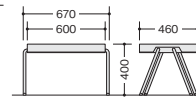

RC119-□ ¥37,600◆

外寸法 / W670×D460×H400

張地: ビニールレザー張り

質量: 8.3kg

スタッキング本数: 4脚

RC119-□