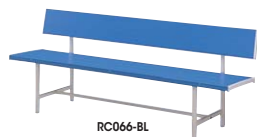

■カラーサンプル(ビニールレザー)

-BL(ブルー)

-BK(ブラック)

-BR(ブラウン)

ベンチ

KB-1209-18

(背付)

KB-1209-18 ¥67,700□

外寸法 / W1805×D480×H700
座寸法 / H400

KB-1209-15 ¥64,000□

外寸法 / W1505×D480×H700
座寸法 / H400
ノックダウン式

(背なし)

KB-1209B-18 ¥51,800□

外寸法 / W1805×D370×H400
座寸法 / H400

KB-1209B-15 ¥48,200□

外寸法 / W1505×D370×H400
座寸法 / H400
ノックダウン式

KB-1209B-18

■共通仕様 背・座: PEフロア成形品 脚部: 25角・φ22.2スチールパイプメラミン焼付塗装

ベンチ

RC066-BL

RC066-BL ¥43,600◆

外寸法 / W1806×D500×H700×SH400

RC065-BL ¥37,400◆

外寸法 / W1506×D500×H700×SH400
ノックダウン式

RC064-BL

RC064-BL ¥32,300◆

外寸法 / W1806×D410×H400×SH400

RC063-BL ¥25,900◆

外寸法 / W1506×D410×H400×SH400
ノックダウン式

■共通仕様 背・座: PVC フレーム: 26角スチールパイプ粉体塗装仕上

ベンチ(脚部折りたたみタイプ)

RC069-BL