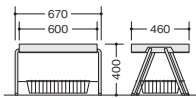

外寸法 / W1500×D400×H450

座寸法 / SW1500×SD120×SH450

座・脚: ステンレス磨き仕上

※金属製の脚の為、床面に設置する場合はご注意ください。

ロビーシリーズ119

RC119K-WI

■ロビーチェア(カゴ付)

RC119K-□ ¥47,200◆

外寸法 / W670×D460×H400

張地: ビニールレザー張り

質量: 9.5kg

RC119K-□

RC119-GR

■ロビーチェア

RC119-□ ¥37,600◆

外寸法 / W670×D460×H400