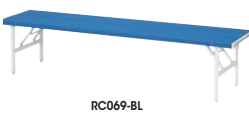

KB-1209B-18

■共通仕様 背・座: PEフロア成形品 脚部: 25角・φ22.2スチールパイプメラミン焼付塗装

ベンチ

RC066-BL

RC066-BL ¥43,600◆

外寸法 / W1806×D500×H700×SH400

RC065-BL ¥37,400◆

外寸法 / W1506×D500×H700×SH400
ノックダウン式

RC064-BL

RC064-BL ¥32,300◆

外寸法 / W1806×D410×H400×SH400

RC063-BL ¥25,900◆

外寸法 / W1506×D410×H400×SH400
ノックダウン式

■共通仕様 背・座: PVC フレーム: 26角スチールパイプ粉体塗装仕上

ベンチ(脚部折りたたみタイプ)

RC069-BL