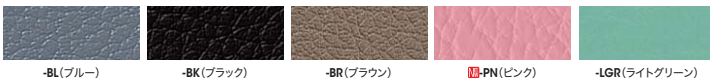

RC150-52SN-□ ¥57,300◆

外寸法 / W1510×D580×H620
座寸法 / SW1510×SD455×SH370
張地: ビニールレザー張り
脚部: φ28.6ステンレスラッドパイプ
ノックダウン式 質量: 28kg

RC120-52SN-□ ¥54,000◆

外寸法 / W1210×D580×H620
座寸法 / SW1210×SD455×SH370
張地: ビニールレザー張り
脚部: φ28.6ステンレスラッドパイプ
ノックダウン式 質量: 23kg

RC180-52NN-□ ¥49,100◆

外寸法 / W1810×D580×H370
座寸法 / SW1810×SD580×SH370
張地: ビニールレザー張り
脚部: φ28.6ステンレスラッドパイプ
ノックダウン式 質量: 22kg

RC150-52NN-□ ¥45,800◆

外寸法 / W1510×D580×H370
座寸法 / SW1510×SD580×SH370
張地: ビニールレザー張り
脚部: φ28.6ステンレスラッドパイプ
ノックダウン式 質量: 20kg

RC120-52NN-□ ¥42,500◆

外寸法 / W1210×D580×H370
座寸法 / SW1210×SD580×SH370
張地: ビニールレザー張り
脚部: φ28.6ステンレスラッドパイプ
ノックダウン式 質量: 18kg

RC180-52N-□ ¥40,700◆

外寸法 / W1810×D480×H370
座寸法 / SW1810×SD480×SH370
張地: ビニールレザー張り
脚部: φ28.6ステンレスラッドパイプ
ノックダウン式 質量: 20kg

RC150-52N-□ ¥37,100◆

外寸法 / W1510×D480×H370
座寸法 / SW1510×SD480×SH370
張地: ビニールレザー張り
脚部: φ28.6ステンレスラッドパイプ
ノックダウン式 質量: 18kg

RC120-52N-□ ¥33,500◆

外寸法 / W1210×D480×H370
座寸法 / SW1210×SD480×SH370
張地: ビニールレザー張り
脚部: φ28.6ステンレスラッドパイプ
ノックダウン式 質量: 16kg

■カラーサンプル
(ビニールレザー)