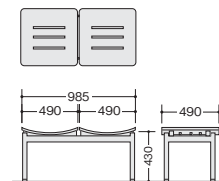

RC1042-NA

グリーン購入法適合商品：品番を緑色で表示しています。※表示価格は税抜き価格です。