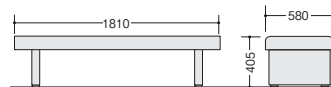

張地：ビニールレザー張り

質量：25kg

RC150-57-□

■ロビーチェアー (背なし)

RC180-57-□

¥87,200

外寸法 / W1810×580×H405

張地：ビニールレザー張り

質量：30kg

RC180-57-□

■ロビーチェアー (背付)

RC150-57S-□

¥114,000

外寸法 / W1510×580×H745

張地：ビニールレザー張り

質量：32kg