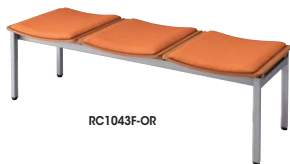

質量：30kg

RC180-57-□

■ロビーチェアー (背付)

RC150-57S-□

¥114,000

外寸法 / W1510×580×H745

張地：ビニールレザー張り

質量：32kg

RC150-57S-□

■ロビーチェアー (背付)

RC180-57S-□

¥125,600

外寸法 / W1810×580×H745

張地：ビニールレザー張り

質量：39kg

RC180-57S-□

ロビーシリーズ104

RC1043F-OR

RC1043-LGR

RC1043-NA

RC1043F-□ RC1043-□

■ロビーチェアー (3人掛)
RC1043F-□ ¥92,200

外寸法 / W1480×D490×H440

張地：布張り 質量：16.5kg