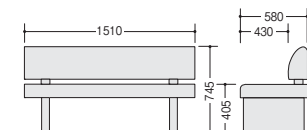

質量：30kg

RC180-57-□

■ロビーチェアー (背付)

RC150-57S-□

¥114,000

外寸法 / W1510×580×H745

張地：ビニールレザー張り

質量：32kg

RC150-57S-□

■ロビーチェアー (背付)

RC180-57S-□

¥125,600

外寸法 / W1810×580×H745

張地：ビニールレザー張り

質量：39kg

RC180-57S-□