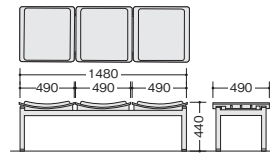

RC150-57S-□

■ロビーチェアー (背付)

RC180-57S-□

¥125,600

外寸法 / W1810×580×H745

張地：ビニールレザー張り

質量：39kg

RC180-57S-□

ロビーシリーズ104

RC1043F-OR

RC1043-LGR

RC1043-NA

RC1043F-□ RC1043-□

■ロビーチェアー (3人掛)
RC1043F-□ ¥92,200

外寸法 / W1480×D490×H440

張地：布張り 質量：16.5kg

■ロビーチェアー (3人掛)
RC1043-□ ¥92,200

外寸法 / W1480×D490×H440

張地：ビニールレザー張り 質量：16.5kg

■ロビーチェアー (3人掛)
RC1043-NA ¥72,600

外寸法 / W1480×D490×H430

質量：12.1kg

RC1043-NA

RC1042F-LBL