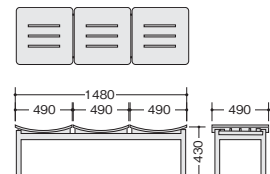

ロビーシリーズ104

RC1043F-OR

RC1043-LGR

RC1043-NA

RC1043F-□ RC1043-□

■ロビーチェアー (3人掛)
RC1043F-□ ¥92,200

外寸法 / W1480×D490×H440

張地：布張り 質量：16.5kg

■ロビーチェアー (3人掛)
RC1043-□ ¥92,200

外寸法 / W1480×D490×H440

張地：ビニールレザー張り 質量：16.5kg

■ロビーチェアー (3人掛)
RC1043-NA ¥72,600

外寸法 / W1480×D490×H430

質量：12.1kg

RC1043-NA

RC1042F-LBL