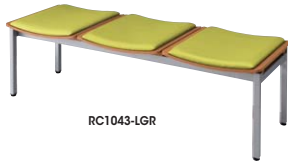

質量：30kg

RC180-57-□

■ロビーチェアー (背付)

RC150-57S-□

¥114,000

外寸法 / W1510×580×H745

張地：ビニールレザー張り

質量：32kg

RC150-57S-□

■ロビーチェアー (背付)

RC180-57S-□

¥125,600

外寸法 / W1810×580×H745

張地：ビニールレザー張り

質量：39kg

RC180-57S-□

ロビーシリーズ104

RC1043F-OR

RC1043-LGR

RC1043-NA

RC1043F-□ RC1043-□

■ロビーチェアー (3人掛)
RC1043F-□ ¥92,200

外寸法 / W1480×D490×H440

張地：布張り 質量：16.5kg