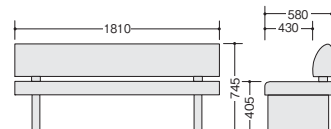

RC150-57S-□

■ロビーチェアー (背付)

RC180-57S-□

¥125,600

外寸法 / W1810×580×H745

張地：ビニールレザー張り

質量：39kg

RC180-57S-□