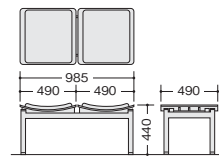

RC1042F-□ RC1042-□

■共通仕様 脚部：31角スチールパイプメラミン焼付塗装仕上 座：フナ突板成型合板ウレタン塗装仕上 アジャスター付
レザー：耐アルコール 耐次亜塩素酸