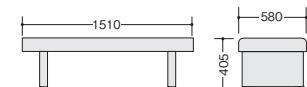

■共通仕様
脚部：木目シート張り レザー：耐アルコール・耐次亜塩素酸・ノンフタル酸 アジャスター付 ノックダウン式

■カラーサンプル(ビニールレザー)

-LBLN(ライトブルー) -PIN(ピンク) -GRN(グリーン) -IVN(アイボリー)

※張地はフタル酸エステル類を使用せず、人体に対してより安全性の高いビニールレザーです。

■ロビーチェアー (背なし)

RC150-57-□

¥79,800

外寸法 / W1510×580×H405

張地：ビニールレザー張り

質量：25kg

RC150-57-□

■ロビーチェアー (背なし)

RC180-57-□

¥87,200

外寸法 / W1810×580×H405

張地：ビニールレザー張り