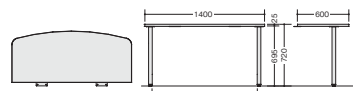

ワークテーブル

両面タイプ

アジャスター

■両面タイプ

外寸法	品番	価格	質量
W1000×D1400×H720	CT1014H-□	¥131,500	44kg
W1200×D1400×H720	CT1214H-□	¥142,500	49kg
W1400×D1400×H720	CT1414H-□	¥153,500	58kg

-WTH●/-WTB■

CT1414H-□・CT1214H-□・CT1014H-□

■エンドテーブル

CT146ET-□ ¥56,000

-WTH●/-WTB■

外寸法/ W1400×D600×H720

質量:17.5kg

CT146ET-□

片面タイプ

アジャスター

■片面タイプ

外寸法	品番	価格	質量
W1000×D700×H720	CT1070H-□	¥ 89,000	27.5kg
W1200×D700×H720	CT1270H-□	¥ 96,800	30kg
W1400×D700×H720	CT1470H-□	¥104,600	34.5kg

-WTH●/-WTB■

CT1470H-□・CT1270H-□・CT1070H-□

01

セルトーク (テーブルシステムCT型)

ワークシステム