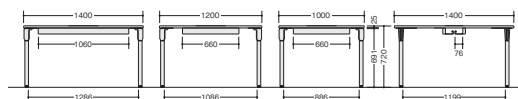

ワークテーブル

両面タイプ

アジャスター

■両面タイプ

外寸法	品番	価格	質量
W1000×D1400×H720	CT1014H-□	¥131,500	44kg
W1200×D1400×H720	CT1214H-□	¥142,500	49kg
W1400×D1400×H720	CT1414H-□	¥153,500	58kg

-WTH●/-WTB■

CT1414H-□・CT1214H-□・CT1014H-□

■エンドテーブル

CT146ET-□ ¥56,000

-WTH●/-WTB■

外寸法/ W1400×D600×H720

質量:17.5kg

CT146ET-□

片面タイプ

アジャスター

■片面タイプ

外寸法	品番	価格	質量
W1000×D700×H720	CT1070H-□	¥ 89,000	27.5kg
W1200×D700×H720	CT1270H-□	¥ 96,800	30kg
W1400×D700×H720	CT1470H-□	¥104,600	34.5kg

-WTH●/-WTB■

CT1470H-□・CT1270H-□・CT1070H-□

01

セルトーク (テーブルシステムCT型)

ワークシステム