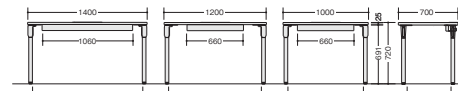

ワークテーブル

両面タイプ

アジャスター

■両面タイプ

外寸法	品番	価格	質量
W1000×D1400×H720	CT1014H-□	¥131,500	44kg
W1200×D1400×H720	CT1214H-□	¥142,500	49kg
W1400×D1400×H720	CT1414H-□	¥153,500	58kg

-WTH●/-WTB■

CT1414H-□・CT1214H-□・CT1014H-□

■エンドテーブル

CT146ET-□ ¥56,000

-WTH●/-WTB■

外寸法/ W1400×D600×H720

質量:17.5kg

CT146ET-□

片面タイプ

アジャスター

■片面タイプ

外寸法	品番	価格	質量
W1000×D700×H720	CT1070H-□	¥ 89,000	27.5kg
W1200×D700×H720	CT1270H-□	¥ 96,800	30kg
W1400×D700×H720	CT1470H-□	¥104,600	34.5kg

-WTH●/-WTB■

CT1470H-□・CT1270H-□・CT1070H-□

01

セルトーク (テーブルシステムCT型)

ワークシステム