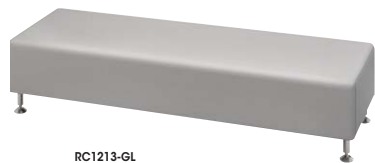

### ■カラーサンプル(ビニールレザー)

-DGWH  
(背：ホワイト  
座：ダークグレー)

-DGGL  
(背：グレー  
座：ダークグレー)

-DGLBL  
(背：ライトブルー  
座：ダークグレー)

-DGDG  
(背：ダークグレー  
座：ダークグレー)

-BRWH  
(背：ホワイト  
座：ブラウン)

-BR8G  
(背：ベージュ  
座：ブラウン)

-BRLBL  
(背：ライトブルー  
座：ブラウン)

-BRBR  
(背：ブラウン  
座：ブラウン)

RC1212S-□

RC1213S-□

120

RC1213-GL

■ロビーチェア（3人用）  
**RC1213-□ ¥129,000** □  
外寸法 / W1800×D600×H390  
張地：ビニールレザー張り  
ノックダウン式  
質量：24.5kg

RC1212-LBL

■ロビーチェア（2人用）  
**RC1212-□ ¥105,000** □  
外寸法 / W1200×D600×H390  
張地：ビニールレザー張り  
ノックダウン式  
質量：20.0kg