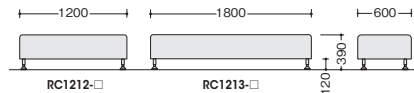

### ■カラーサンプル(ビニールレザー)

-LBL(ライトブルー)

-DGL(ダークグレー)

-BR(ブラウン)

-BG(ベージュ)

-WH(ホワイト)

-GL(グレー)

■共通仕様  
脚部：アルミ  
張地：耐アルコール  
耐次亜塩素酸