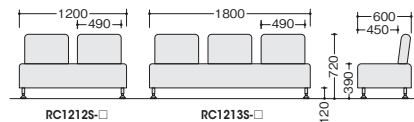

学校用家具

店舗用家具

RC1213S-DGWH

■ロビーチェア（3人用）  
**RC1213S-□ ¥152,000** □  
外寸法 / W1800×D600×H720  
張地：ビニールレザー張り  
ノックダウン式  
質量：34.5kg

RC1212S-BR8G

■ロビーチェア（2人用）  
**RC1212S-□ ¥127,000** □  
外寸法 / W1200×D600×H720  
張地：ビニールレザー張り  
ノックダウン式  
質量：25.0kg

### ■カラーサンプル(ビニールレザー)

-DGWH  
(背：ホワイト  
座：ダークグレー)

-DGGL  
(背：グレー  
座：ダークグレー)

-DGLBL  
(背：ライトブルー  
座：ダークグレー)

-DGDG  
(背：ダークグレー  
座：ダークグレー)

-BRWH  
(背：ホワイト  
座：ブラウン)

-BR8G  
(背：ベージュ  
座：ブラウン)

-BRLBL  
(背：ライトブルー  
座：ブラウン)

-BRBR  
(背：ブラウン  
座：ブラウン)

RC1212S-□

RC1213S-□

120

RC1213-GL

■ロビーチェア（3人用）  
**RC1213-□ ¥129,000** □  
外寸法 / W1800×D600×H390  
張地：ビニールレザー張り  
ノックダウン式  
質量：24.5kg

RC1212-LBL

■ロビーチェア（2人用）  
**RC1212-□ ¥105,000** □  
外寸法 / W1200×D600×H390  
張地：ビニールレザー張り  
ノックダウン式  
質量：20.0kg