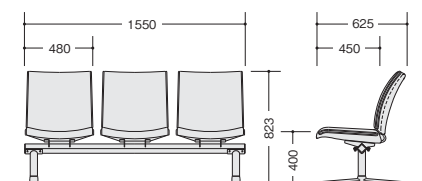

RC1352SH-□ ¥161,200◆

外寸法 / W1020×D625×H823
張地: ビニールレザー張り
質量: 25.2kg

■ロビーチェア (3人掛・中肘付)

RC1353SHF-□ ¥235,400◆

外寸法 / W1550×D625×H823
張地: 布張り
質量: 36.5kg

RC1353SH-□ ¥231,300◆

外寸法 / W1550×D625×H823
張地: ビニールレザー張り
質量: 36.5kg

■ロビーチェア (4人掛・中肘付)

RC1354SHF-□ ¥317,800◆

外寸法 / W2080×D625×H823
張地: 布張り
質量: 47.8kg

RC1354SH-□ ¥310,800◆

外寸法 / W2080×D625×H823
張地: ビニールレザー張り
質量: 47.8kg

■ロビーチェア (2人掛)

RC1352SF-□ ¥153,000◆

外寸法 / W1020×D625×H823
張地: 布張り
質量: 24.1kg

RC1352S-□ ¥149,500◆

外寸法 / W1020×D625×H823
張地: ビニールレザー張り
質量: 24.1kg

■ロビーチェア (3人掛)

RC1353SF-□ ¥211,900◆

外寸法 / W1550×D625×H823
張地: 布張り
質量: 34.2kg

RC1353S-□ ¥206,600◆

外寸法 / W1550×D625×H823
張地: ビニールレザー張り
質量: 34.2kg

■ロビーチェア (4人掛)

RC1354SF-□ ¥282,500◆

外寸法 / W2080×D625×H823
張地: 布張り
質量: 44.4kg

RC1354S-□ ¥275,500◆

外寸法 / W2080×D625×H823
張地: ビニールレザー張り
質量: 44.4kg

グリーン購入法適合商品: 品番を緑色で表示しています。※表示価格は税抜き価格です。抗菌仕様 抗菌性素材を使用した商品です。