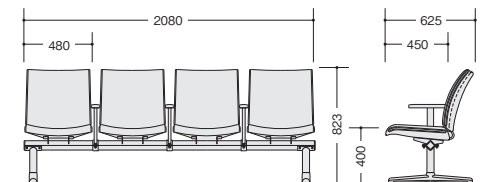

RC1352SH-□ ¥161,200◆

外寸法 / W1020×D625×H823
張地: ビニールレザー張り
質量: 25.2kg

■ロビーチェア (3人掛・中肘付)

RC1353SHF-□ ¥235,400◆

外寸法 / W1550×D625×H823
張地: 布張り
質量: 36.5kg

RC1353SH-□ ¥231,300◆

外寸法 / W1550×D625×H823
張地: ビニールレザー張り
質量: 36.5kg

■ロビーチェア (4人掛・中肘付)

RC1354SHF-□ ¥317,800◆

外寸法 / W2080×D625×H823
張地: 布張り
質量: 47.8kg

RC1354SH-□ ¥310,800◆

外寸法 / W2080×D625×H823
張地: ビニールレザー張り
質量: 47.8kg

■ロビーチェア (2人掛)

RC1352SF-□ ¥153,000◆

外寸法 / W1020×D625×H823
張地: 布張り
質量: 24.1kg

RC1352S-□ ¥149,500◆

外寸法 / W1020×D625×H823
張地: ビニールレザー張り
質量: 24.1kg

■ロビーチェア (3人掛)

RC1353SF-□ ¥211,900◆

外寸法 / W1550×D625×H823
張地: 布張り
質量: 34.2kg

RC1353S-□ ¥206,600◆

外寸法 / W1550×D625×H823
張地: ビニールレザー張り
質量: 34.2kg

■ロビーチェア (4人掛)

RC1354SF-□ ¥282,500◆

外寸法 / W2080×D625×H823
張地: 布張り
質量: 44.4kg

RC1354S-□ ¥275,500◆

外寸法 / W2080×D625×H823
張地: ビニールレザー張り
質量: 44.4kg

グリーン購入法適合商品: 品番を緑色で表示しています。※表示価格は税抜き価格です。抗菌仕様 抗菌性素材を使用した商品です。