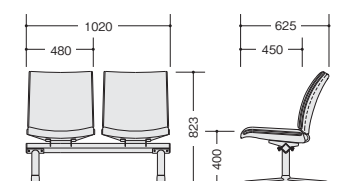

RC1352SH-□ ¥161,200◆

外寸法 / W1020×D625×H823
張地: ビニールレザー張り
質量: 25.2kg

■ロビーチェア (3人掛・中肘付)

RC1353SHF-□ ¥235,400◆

外寸法 / W1550×D625×H823
張地: 布張り
質量: 36.5kg

RC1353SH-□ ¥231,300◆

外寸法 / W1550×D625×H823
張地: ビニールレザー張り
質量: 36.5kg

■ロビーチェア (4人掛・中肘付)

RC1354SHF-□ ¥317,800◆

外寸法 / W2080×D625×H823
張地: 布張り
質量: 47.8kg

RC1354SH-□ ¥310,800◆

外寸法 / W2080×D625×H823
張地: ビニールレザー張り
質量: 47.8kg

■ロビーチェア (2人掛)

RC1352SF-□ ¥153,000◆

外寸法 / W1020×D625×H823
張地: 布張り
質量: 24.1kg

RC1352S-□ ¥149,500◆

外寸法 / W1020×D625×H823
張地: ビニールレザー張り
質量: 24.1kg

■ロビーチェア (3人掛)

RC1353SF-□ ¥211,900◆

外寸法 / W1550×D625×H823
張地: 布張り
質量: 34.2kg

RC1353S-□ ¥206,600◆

外寸法 / W1550×D625×H823
張地: ビニールレザー張り
質量: 34.2kg

■ロビーチェア (4人掛)

RC1354SF-□ ¥282,500◆

外寸法 / W2080×D625×H823
張地: 布張り
質量: 44.4kg

RC1354S-□ ¥275,500◆

外寸法 / W2080×D625×H823
張地: ビニールレザー張り
質量: 44.4kg

グリーン購入法適合商品: 品番を緑色で表示しています。※表示価格は税抜き価格です。抗菌仕様 抗菌性素材を使用した商品です。