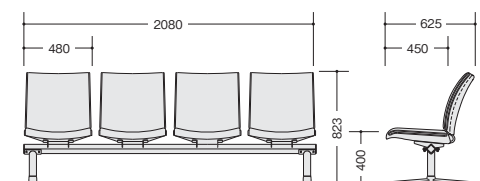

RC1352S-□ ¥149,500◆

外寸法 / W1020×D625×H823
張地: ビニールレザー張り
質量: 24.1kg

■ロビーチェア (3人掛)

RC1353SF-□ ¥211,900◆

外寸法 / W1550×D625×H823
張地: 布張り
質量: 34.2kg

RC1353S-□ ¥206,600◆

外寸法 / W1550×D625×H823
張地: ビニールレザー張り
質量: 34.2kg

■ロビーチェア (4人掛)

RC1354SF-□ ¥282,500◆

外寸法 / W2080×D625×H823
張地: 布張り
質量: 44.4kg

RC1354S-□ ¥275,500◆

外寸法 / W2080×D625×H823
張地: ビニールレザー張り
質量: 44.4kg

グリーン購入法適合商品: 品番を緑色で表示しています。※表示価格は税抜き価格です。抗菌仕様 抗菌性素材を使用した商品です。