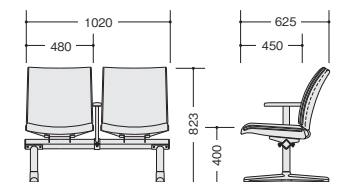

RC1352SH-□ ¥161,200◆

外寸法 / W1020×D625×H823
張地: ビニールレザー張り
質量: 25.2kg

■ロビーチェア (3人掛・中肘付)

RC1353SHF-□ ¥235,400◆

外寸法 / W1550×D625×H823
張地: 布張り
質量: 36.5kg

RC1353SH-□ ¥231,300◆

外寸法 / W1550×D625×H823
張地: ビニールレザー張り
質量: 36.5kg

■ロビーチェア (4人掛・中肘付)

RC1354SHF-□ ¥317,800◆

外寸法 / W2080×D625×H823
張地: 布張り
質量: 47.8kg

RC1354SH-□ ¥310,800◆

外寸法 / W2080×D625×H823
張地: ビニールレザー張り
質量: 47.8kg

■ロビーチェア (2人掛)

RC1352SF-□ ¥153,000◆

外寸法 / W1020×D625×H823
張地: 布張り
質量: 24.1kg

RC1352S-□ ¥149,500◆

外寸法 / W1020×D625×H823
張地: ビニールレザー張り
質量: 24.1kg

■ロビーチェア (3人掛)

RC1353SF-□ ¥211,900◆

外寸法 / W1550×D625×H823
張地: 布張り
質量: 34.2kg

RC1353S-□ ¥206,600◆

外寸法 / W1550×D625×H823
張地: ビニールレザー張り
質量: 34.2kg

■ロビーチェア (4人掛)

RC1354SF-□ ¥282,500◆

外寸法 / W2080×D625×H823
張地: 布張り
質量: 44.4kg

RC1354S-□ ¥275,500◆

外寸法 / W2080×D625×H823
張地: ビニールレザー張り
質量: 44.4kg

グリーン購入法適合商品: 品番を緑色で表示しています。※表示価格は税抜き価格です。抗菌仕様 抗菌性素材を使用した商品です。