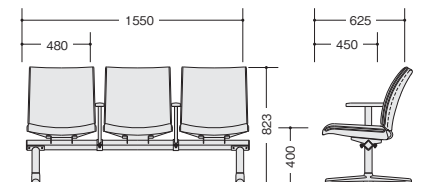

RC1352SH-□ ¥161,200◆

外寸法 / W1020×D625×H823
張地: ビニールレザー張り
質量: 25.2kg

■ロビーチェア (3人掛・中肘付)

RC1353SHF-□ ¥235,400◆

外寸法 / W1550×D625×H823
張地: 布張り
質量: 36.5kg

RC1353SH-□ ¥231,300◆

外寸法 / W1550×D625×H823
張地: ビニールレザー張り
質量: 36.5kg

■ロビーチェア (4人掛・中肘付)

RC1354SHF-□ ¥317,800◆

外寸法 / W2080×D625×H823
張地: 布張り
質量: 47.8kg

RC1354SH-□ ¥310,800◆

外寸法 / W2080×D625×H823
張地: ビニールレザー張り
質量: 47.8kg

■ロビーチェア (2人掛)

RC1352SF-□ ¥153,000◆

外寸法 / W1020×D625×H823
張地: 布張り
質量: 24.1kg

RC1352S-□ ¥149,500◆

外寸法 / W1020×D625×H823
張地: ビニールレザー張り
質量: 24.1kg

■ロビーチェア (3人掛)

RC1353SF-□ ¥211,900◆

外寸法 / W1550×D625×H823
張地: 布張り
質量: 34.2kg

RC1353S-□ ¥206,600◆

外寸法 / W1550×D625×H823
張地: ビニールレザー張り
質量: 34.2kg

■ロビーチェア (4人掛)

RC1354SF-□ ¥282,500◆

外寸法 / W2080×D625×H823
張地: 布張り
質量: 44.4kg

RC1354S-□ ¥275,500◆

外寸法 / W2080×D625×H823
張地: ビニールレザー張り
質量: 44.4kg

グリーン購入法適合商品: 品番を緑色で表示しています。※表示価格は税抜き価格です。抗菌仕様 抗菌性素材を使用した商品です。