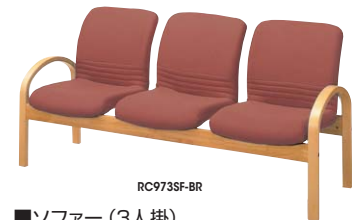

■共通仕様

脚部：ラバーウッド成型合板ウレタン塗装仕上

ロビーだけでなく、小スペースや応接にも対応。

ロビーだけでなく、応接や小スペースに対応するロビーチェアです。木のやさしさや手触りを生かした、清潔感のあるロビーづくりに最適です。

RC971SF-BR

■アームチェア（1人掛）
RC971SF-□ ¥78,300

外寸法 / W595×D640×H775
張地：布張り 質量：9.7kg

RC971S-□ ¥75,300

外寸法 / W595×D640×H775
張地：ビニールレザー張り 質量：9.7kg

RC972SF-LGR

■ソファ（2人掛）
RC972SF-□ ¥156,600

外寸法 / W1125×D640×H775
張地：布張り 質量：16.8kg

RC972S-□ ¥150,700

外寸法 / W1125×D640×H775
張地：ビニールレザー張り 質量：16.8kg

RC973SF-BR

■ソファ（3人掛）
RC973SF-□ ¥225,500

外寸法 / W1655×D640×H775
張地：布張り 質量：25.4kg

RC973S-□ ¥216,700

外寸法 / W1655×D640×H775
張地：ビニールレザー張り 質量：25.4kg

RC972SHF-BR

■ソファ（2人掛・中肘付）
RC972SHF-□ ¥175,500

外寸法 / W1125×D640×H775
張地：布張り 質量：17.4kg

RC972SH-□ ¥169,600

外寸法 / W1125×D640×H775
張地：ビニールレザー張り 質量：17.4kg

RC973SHF-BE

■ソファ（3人掛・中肘付）
RC973SHF-□ ¥250,500

外寸法 / W1655×D640×H775
張地：布張り 質量：26.8kg

RC973SH-□ ¥241,700

外寸法 / W1655×D640×H775
張地：ビニールレザー張り 質量：26.8kg

高年齢の方が立ち座りしやすい設計です。

●福祉施設や病院などのロビーに最適です。
中肘付きタイプは、どの位置に座っても、立ち上がる時にしっかりとした支えになります。