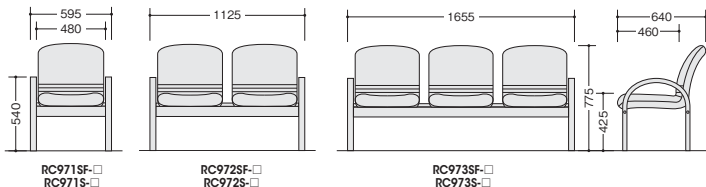

外寸法 / W595×D640×H775
張地：ビニールレザー張り 質量：9.7kg

RC972SF-LGR

■ソファ（2人掛）
RC972SF-□ ¥156,600

外寸法 / W1125×D640×H775
張地：布張り 質量：16.8kg

RC972S-□ ¥150,700

外寸法 / W1125×D640×H775
張地：ビニールレザー張り 質量：16.8kg

RC973SF-BR

■ソファ（3人掛）
RC973SF-□ ¥225,500

外寸法 / W1655×D640×H775
張地：布張り 質量：25.4kg

RC973S-□ ¥216,700

外寸法 / W1655×D640×H775
張地：ビニールレザー張り 質量：25.4kg

RC972SHF-BR

■ソファ（2人掛・中肘付）
RC972SHF-□ ¥175,500

外寸法 / W1125×D640×H775
張地：布張り 質量：17.4kg

RC972SH-□ ¥169,600

外寸法 / W1125×D640×H775
張地：ビニールレザー張り 質量：17.4kg

RC973SHF-BE

■ソファ（3人掛・中肘付）
RC973SHF-□ ¥250,500

外寸法 / W1655×D640×H775
張地：布張り 質量：26.8kg

RC973SH-□ ¥241,700

外寸法 / W1655×D640×H775
張地：ビニールレザー張り 質量：26.8kg

高年齢の方が立ち座りしやすい設計です。

●福祉施設や病院などのロビーに最適です。
中肘付きタイプは、どの位置に座っても、立ち上がる時にしっかりとした支えになります。