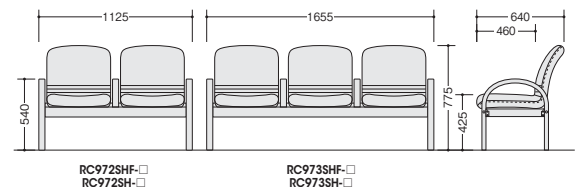

外寸法 / W595×D640×H775
張地：ビニールレザー張り 質量：9.7kg

RC972SF-LGR

■ソファ（2人掛）
RC972SF-□ ¥156,600

外寸法 / W1125×D640×H775
張地：布張り 質量：16.8kg

RC972S-□ ¥150,700

外寸法 / W1125×D640×H775
張地：ビニールレザー張り 質量：16.8kg

RC973SF-BR

■ソファ（3人掛）
RC973SF-□ ¥225,500

外寸法 / W1655×D640×H775
張地：布張り 質量：25.4kg

RC973S-□ ¥216,700

外寸法 / W1655×D640×H775
張地：ビニールレザー張り 質量：25.4kg

RC972SHF-BR

■ソファ（2人掛・中肘付）
RC972SHF-□ ¥175,500

外寸法 / W1125×D640×H775
張地：布張り 質量：17.4kg

RC972SH-□ ¥169,600

外寸法 / W1125×D640×H775
張地：ビニールレザー張り 質量：17.4kg

RC973SHF-BE

■ソファ（3人掛・中肘付）
RC973SHF-□ ¥250,500

外寸法 / W1655×D640×H775
張地：布張り 質量：26.8kg

RC973SH-□ ¥241,700

外寸法 / W1655×D640×H775
張地：ビニールレザー張り 質量：26.8kg

高年齢の方が立ち座りしやすい設計です。

●福祉施設や病院などのロビーに最適です。
中肘付きタイプは、どの位置に座っても、立ち上がる時にしっかりとした支えになります。