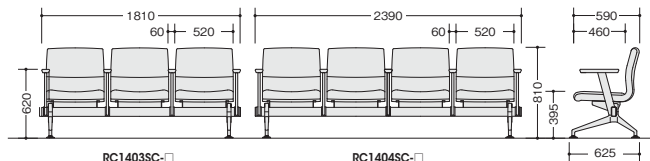

RC1404SA-LBL

■ロビーチェアー (4人掛・肘なし)
RC1404SA-□ ¥255,700 ◆
 外寸法/W2260×D625×H810
 張地:ビニールレザー張り
 質量:44.5kg

RC1404SB-DGL

■ロビーチェアー (4人掛・肘付)
RC1404SB-□ ¥324,500 ◆
 外寸法/W2390×D625×H810
 張地:ビニールレザー張り
 質量:47.5kg

RC1404SC-PI

■ロビーチェアー (4人掛・中肘付)
RC1404SC-□ ¥427,700 ◆
 外寸法/W2390×D625×H810
 張地:ビニールレザー張り
 質量:52.0kg

RC1403SA-□

RC1404SA-□

RC1403SB-□

RC1404SB-□

■共通仕様
 脚部:アルミダイカスト アジャスター付
 肘部:ビニールウレタン塗装仕上
 張地:耐アルコール、耐次亜塩素酸

RC1403SC-□

RC1404SC-□