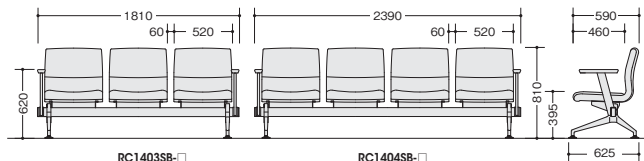

■ロビーチェアー (3人掛・肘なし)
RC1403SA-□ ¥212,500 ◆
 外寸法/W1680×D625×H810
 張地:ビニールレザー張り
 質量:42.5kg

RC1403SB-BR

■ロビーチェアー (3人掛・肘付)
RC1403SB-□ ¥282,500 ◆
 外寸法/W1810×D625×H810
 張地:ビニールレザー張り
 質量:45.5kg

RC1403SC-BG

■ロビーチェアー (3人掛・中肘付)
RC1403SC-□ ¥352,500 ◆
 外寸法/W1810×D625×H810
 張地:ビニールレザー張り
 質量:48.5kg

RC1404SA-LBL

■ロビーチェアー (4人掛・肘なし)
RC1404SA-□ ¥255,700 ◆
 外寸法/W2260×D625×H810
 張地:ビニールレザー張り
 質量:44.5kg

RC1404SB-DGL

■ロビーチェアー (4人掛・肘付)
RC1404SB-□ ¥324,500 ◆
 外寸法/W2390×D625×H810
 張地:ビニールレザー張り
 質量:47.5kg

RC1404SC-PI

■ロビーチェアー (4人掛・中肘付)
RC1404SC-□ ¥427,700 ◆
 外寸法/W2390×D625×H810
 張地:ビニールレザー張り
 質量:52.0kg

RC1403SA-□

RC1404SA-□

RC1403SB-□

RC1404SB-□

■共通仕様
 脚部:アルミダイカスト アジャスター付
 肘部:ビニールウレタン塗装仕上
 張地:耐アルコール、耐次亜塩素酸

RC1403SC-□

RC1404SC-□