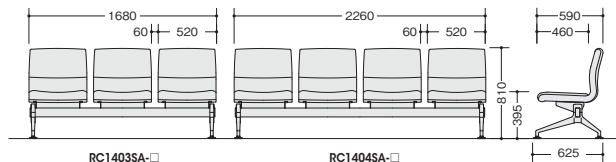

■ロビーチェアー (3人掛・肘なし)
RC1403SA-□ ¥212,500 ◆
 外寸法/W1680×D625×H810
 張地:ビニールレザー張り
 質量:42.5kg

RC1403SB-BR

■ロビーチェアー (3人掛・肘付)
RC1403SB-□ ¥282,500 ◆
 外寸法/W1810×D625×H810
 張地:ビニールレザー張り
 質量:45.5kg

RC1403SC-BG

■ロビーチェアー (3人掛・中肘付)
RC1403SC-□ ¥352,500 ◆
 外寸法/W1810×D625×H810
 張地:ビニールレザー張り
 質量:48.5kg

RC1404SA-LBL

■ロビーチェアー (4人掛・肘なし)
RC1404SA-□ ¥255,700 ◆
 外寸法/W2260×D625×H810
 張地:ビニールレザー張り
 質量:44.5kg

RC1404SB-DGL

■ロビーチェアー (4人掛・肘付)
RC1404SB-□ ¥324,500 ◆
 外寸法/W2390×D625×H810
 張地:ビニールレザー張り
 質量:47.5kg

RC1404SC-PI

■ロビーチェアー (4人掛・中肘付)
RC1404SC-□ ¥427,700 ◆
 外寸法/W2390×D625×H810
 張地:ビニールレザー張り
 質量:52.0kg

RC1403SA-□

RC1404SA-□

RC1403SB-□

RC1404SB-□

■共通仕様
 脚部:アルミダイカスト アジャスター付
 肘部:ビニールウレタン塗装仕上
 張地:耐アルコール、耐次亜塩素酸

RC1403SC-□

RC1404SC-□