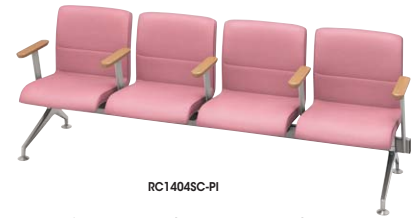

ロビーシリーズ140

(ビニールレザー)

17

ロビーシリーズ140

ロビーシリーズ140

中肘付タイプは、どの位置に座っても、立ち上がる時にしっかりとした支えになります。

スタイリッシュなアルミダイカスト脚を採用。

RC1403SA-WH

■ロビーチェアー (3人掛・肘なし)
RC1403SA-□ ¥212,500 ◆
 外寸法/W1680×D625×H810
 張地:ビニールレザー張り
 質量:42.5kg

RC1403SB-BR

■ロビーチェアー (3人掛・肘付)
RC1403SB-□ ¥282,500 ◆
 外寸法/W1810×D625×H810
 張地:ビニールレザー張り
 質量:45.5kg

RC1403SC-BG

■ロビーチェアー (3人掛・中肘付)
RC1403SC-□ ¥352,500 ◆
 外寸法/W1810×D625×H810
 張地:ビニールレザー張り
 質量:48.5kg

RC1404SA-LBL

■ロビーチェアー (4人掛・肘なし)
RC1404SA-□ ¥255,700 ◆
 外寸法/W2260×D625×H810
 張地:ビニールレザー張り
 質量:44.5kg

RC1404SB-DGL

■ロビーチェアー (4人掛・肘付)
RC1404SB-□ ¥324,500 ◆
 外寸法/W2390×D625×H810
 張地:ビニールレザー張り
 質量:47.5kg

RC1404SC-PI

■ロビーチェアー (4人掛・中肘付)
RC1404SC-□ ¥427,700 ◆
 外寸法/W2390×D625×H810
 張地:ビニールレザー張り
 質量:52.0kg

RC1403SA-□

RC1404SA-□

RC1403SB-□

RC1404SB-□

■共通仕様
 脚部:アルミダイカスト アジャスター付
 肘部:ビニールウレタン塗装仕上
 張地:耐アルコール、耐次亜塩素酸

RC1403SC-□

RC1404SC-□