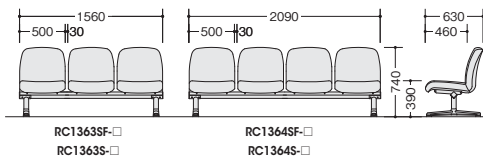

RC1364SHF-□ ¥293,400◇

外寸法 / W2180×D630×H740
張地：布張り 質量：46.3kg

RC1364SH-□ ¥283,600◇

外寸法 / W2180×D630×H740
張地：ビニールレザー張り 質量：46.3kg

RC1363S-LBL

■ロビーチェア（背付）

RC1363SF-□ ¥187,500◇

外寸法 / W1560×D630×H740
張地：布張り 質量：33.5kg

RC1363S-□ ¥180,200◇

外寸法 / W1560×D630×H740
張地：ビニールレザー張り 質量：33.5kg

RC1364SF-BL

■ロビーチェア（背付）

RC1364SF-□ ¥220,100◇

外寸法 / W2090×D630×H740
張地：布張り 質量：43.5kg

RC1364S-□ ¥210,300◇

外寸法 / W2090×D630×H740
張地：ビニールレザー張り 質量：43.5kg

RC1363ST-LGR

■ロビーチェア（背付・テーブル付）

RC1363STF-□ ¥185,500◇

外寸法 / W1560×D630×H740
張地：布張り 質量：33.5kg

RC1363ST-□ ¥180,600◇

外寸法 / W1560×D630×H740
張地：ビニールレザー張り 質量：33.5kg

RC1364STF-OR

■ロビーチェア（背付・テーブル付）

RC1364STF-□ ¥218,000◇

外寸法 / W2090×D630×H740
張地：布張り 質量：43kg

RC1364ST-□ ¥210,700◇

外寸法 / W2090×D630×H740
張地：ビニールレザー張り 質量：43kg

■共通仕様

背・座部：PP樹脂成型品 脚部：アルミダイカスト アジャスター付 肘部：ブナ材ウレタン塗装仕上 テーブル：メラミン化粧板ABS樹脂エッジ巻

納期マーク説明