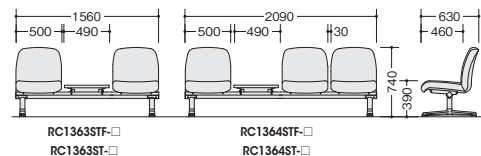

RC1364STF-□ ¥218,000◇

外寸法 / W2090×D630×H740
張地：布張り 質量：43kg

RC1364ST-□ ¥210,700◇

外寸法 / W2090×D630×H740
張地：ビニールレザー張り 質量：43kg

■共通仕様

背・座部：PP樹脂成型品 脚部：アルミダイカスト アジャスター付 肘部：ブナ材ウレタン塗装仕上 テーブル：メラミン化粧板ABS樹脂エッジ巻

納期マーク説明