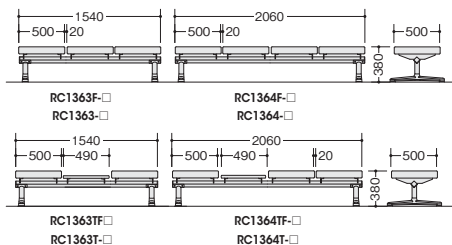

RC1364TF-□ ¥187,100◆

外寸法 / W2060×D598×H380
張地: 布張り 質量: 30kg

RC1364T-□ ¥183,600◆

外寸法 / W2060×D598×H380
張地: ピニールレザー張り 質量: 30kg

■共通仕様

背・座部: PP樹脂成型品 脚部: アルミダイカスト アジャスター付 肘部: プナ材ウレタン塗装仕上 テーブル: メラミン化粧板ABS樹脂エッジ巻

グリーン購入法適合商品: 品番を緑色で表示しています。※表示価格は税抜き価格です。