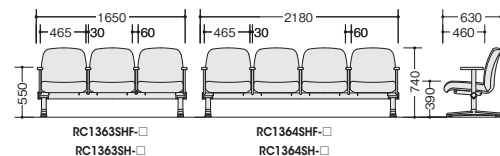

RC1364F-LGR

■ロビーチェア（背なし）

RC1364F-□ ¥187,100◆

外寸法 / W2060×D598×H380
張地: 布張り 質量: 27.5kg

RC1364-□ ¥182,400◆

外寸法 / W2060×D598×H380
張地: ピニールレザー張り 質量: 27.5kg

RC1364T-BK

■ロビーチェア（背なし・テーブル付）

RC1364TF-□ ¥187,100◆

外寸法 / W2060×D598×H380
張地: 布張り 質量: 30kg

RC1364T-□ ¥183,600◆

外寸法 / W2060×D598×H380
張地: ピニールレザー張り 質量: 30kg

■共通仕様

背・座部: PP樹脂成型品 脚部: アルミダイカスト アジャスター付 肘部: プナ材ウレタン塗装仕上 テーブル: メラミン化粧板ABS樹脂エッジ巻

グリーン購入法適合商品: 品番を緑色で表示しています。※表示価格は税抜き価格です。