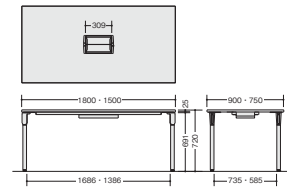

外寸法 / W1500×D750×H720  
質量: 36.5kg

## ■1890タイプ

(配線ダクトなし)

CT1890-□ ¥123,300

-WTH●/-WTB■

外寸法 / W1800×D900×H720  
質量: 46kg

(配線ダクト付)

CT1890H-□ ¥143,300

-WTH●/-WTB■

外寸法 / W1800×D900×H720  
質量: 47.5kg

CT1890-□・CT1575-□

CT1890H-□・CT1575H-□

▶ 詳しくはP067に掲載しています。