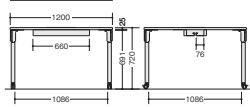

## ■1200角タイプ

CT1212HC-□

¥144,800

-WTH●/-WTB■

外寸法 / W1200×D1200×H720  
質量: 46kg

CT1212HC-□

外寸法 / W1500×D750×H720  
質量: 36.5kg

外寸法 / W1800×D900×H720  
質量: 47.5kg

CT1890-□・CT1575-□

CT1890H-□・CT1575H-□

▶ 詳しくはP067に掲載しています。