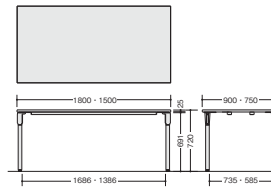

外寸法 / W1500×D750×H720  
質量: 36.5kg

## ■1890タイプ

(配線ダクトなし)

CT1890-□ ¥123,300

-WTH●/-WTB■

外寸法 / W1800×D900×H720  
質量: 46kg

(配線ダクト付)

CT1890H-□ ¥143,300

-WTH●/-WTB■

外寸法 / W1800×D900×H720  
質量: 47.5kg

CT1890-□・CT1575-□

CT1890H-□・CT1575H-□

▶ 詳しくはP067に掲載しています。