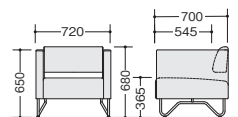

軽快なデザインと  
メンテナンス性に優れたロビーチェアー

RC1331F-BK

■ロビーチェアー (1人掛)  
**RC1331F-□ ¥115,800** □  
 張地: 布張り 質量: 18.5kg  
**RC1331N-□ ¥115,800** ◇  
 張地: ビニールレザー張り 質量: 18.5kg

RC1332F-OR

■ロビーチェアー (2人掛)  
**RC1332F-□ ¥164,500** □  
 張地: 布張り 質量: 31kg

RC1333F-IV

■ロビーチェアー (3人掛)  
**RC1333F-□ ¥184,500** □  
 張地: 布張り 質量: 31kg  
**RC1333N-□ ¥184,500** ◇  
 張地: ビニールレザー張り 質量: 31kg

RC1331F-□ RC1331N-□

RC1332F-□ RC1332N-□

RC1333F-□ RC1333N-□

■カラーサンプル(布地)

■カラーサンプル(ビニールレザー)

■テーブル  
**KLT0606M-NA ¥79,100** □  
 外寸法 / W600×D600×H450  
 天板: メラミン化粧板共張り仕上  
 脚部: 25mm角パイプホワイトブロンズメッキ仕上  
 アジャスター付

■テーブル  
**KLT1260M-NA ¥106,400** □  
 外寸法 / W1200×D600×H450  
 天板: メラミン化粧板共張り仕上  
 脚部: 25mm角パイプホワイトブロンズメッキ仕上  
 アジャスター付