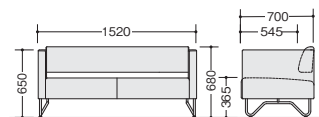

軽快なデザインと  
メンテナンス性に優れたロビーチェアー

RC1331F-BK

■ロビーチェアー (1人掛)  
**RC1331F-□ ¥115,800** □  
 張地: 布張り 質量: 18.5kg  
**RC1331N-□ ¥115,800** ◇  
 張地: ビニールレザー張り 質量: 18.5kg

RC1332F-OR

■ロビーチェアー (2人掛)  
**RC1332F-□ ¥164,500** □  
 張地: 布張り 質量: 31kg

RC1333F-IV

■ロビーチェアー (3人掛)  
**RC1333F-□ ¥184,500** □  
 張地: 布張り 質量: 31kg  
**RC1333N-□ ¥184,500** ◇  
 張地: ビニールレザー張り 質量: 31kg

RC1331F-□ RC1331N-□

RC1332F-□ RC1332N-□

RC1333F-□ RC1333N-□

■カラーサンプル(布地)

■カラーサンプル(ビニールレザー)

■テーブル  
**KLT0606M-NA ¥79,100** □  
 外寸法 / W600×D600×H450  
 天板: メラミン化粧板共張り仕上  
 脚部: 25mm角パイプホワイトブロンズメッキ仕上  
 アジャスター付

■テーブル  
**KLT1260M-NA ¥106,400** □  
 外寸法 / W1200×D600×H450  
 天板: メラミン化粧板共張り仕上  
 脚部: 25mm角パイプホワイトブロンズメッキ仕上  
 アジャスター付