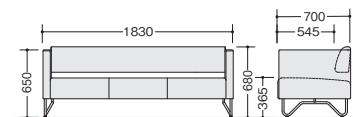

RC1333F-IV

■ロビーチェアー (3人掛)  
**RC1333F-□ ¥184,500** □  
 張地: 布張り 質量: 31kg  
**RC1333N-□ ¥184,500** ◇  
 張地: ビニールレザー張り 質量: 31kg

RC1331F-□ RC1331N-□

RC1332F-□ RC1332N-□

RC1333F-□ RC1333N-□

■カラーサンプル(布地)

■カラーサンプル(ビニールレザー)

■テーブル  
**KLT0606M-NA ¥79,100** □  
 外寸法 / W600×D600×H450  
 天板: メラミン化粧板共張り仕上  
 脚部: 25mm角パイプホワイトブロンズメッキ仕上  
 アジャスター付

■テーブル  
**KLT1260M-NA ¥106,400** □  
 外寸法 / W1200×D600×H450  
 天板: メラミン化粧板共張り仕上  
 脚部: 25mm角パイプホワイトブロンズメッキ仕上  
 アジャスター付