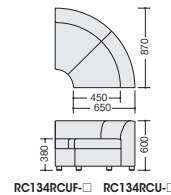

ロビーシリーズ 134

ロビーシリーズ 134

17

ロビーシリーズ 134

■アームレスチェアー

RC134SSF-□ ¥54,600 □

張地:布張り 質量:12.5kg

RC134SS-□ ¥46,100 □

張地:ビニールレザー張り 質量:12.5kg

■コーナーチェアー

RC134SCF-□ ¥86,000 □

張地:布張り 質量:14.5kg

RC134SC-□ ¥71,300 □

張地:ビニールレザー張り 質量:14.5kg

■Rコーナーチェアー

RC134RCF-□ ¥91,800 □

張地:布張り 質量:10kg

RC134RC-□ ¥82,300 □

張地:ビニールレザー張り 質量:10kg

■スツール

RC134STF-□ ¥54,200 □

張地:布張り 質量:10.5kg

RC134ST-□ ¥47,200 □

張地:ビニールレザー張り 質量:10.5kg

■内Rコーナーチェアー

RC134RCUF-□ ¥127,000 □

張地:布張り 質量:14.5kg

RC134RCU-□ ¥111,900 □

張地:ビニールレザー張り 質量:14.5kg

■アームレスチェアー (外30°)

RC134RCHF-□ ¥114,100 □

張地:布張り 質量:12.5kg

RC134RCH-□ ¥100,800 □

張地:ビニールレザー張り 質量:12.5kg

■カラーサンプル(布地)

■カラーサンプル(ビニールレザー)

グリーン購入法適合商品:品番を緑色で表示しています。※表示価格は税抜き価格です。