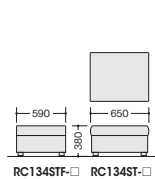

ロビーシリーズ 134

ロビーシリーズ 134

17

ロビーシリーズ 134

■アームレスチェアー

RC134SSF-□ ¥54,600 □

張地:布張り 質量:12.5kg

RC134SS-□ ¥46,100 □

張地:ビニールレザー張り 質量:12.5kg

■コーナーチェアー

RC134SCF-□ ¥86,000 □

張地:布張り 質量:14.5kg

RC134SC-□ ¥71,300 □

張地:ビニールレザー張り 質量:14.5kg

■Rコーナーチェアー

RC134RCF-□ ¥91,800 □

張地:布張り 質量:10kg

RC134RC-□ ¥82,300 □

張地:ビニールレザー張り 質量:10kg

■スツール

RC134STF-□ ¥54,200 □

張地:布張り 質量:10.5kg

RC134ST-□ ¥47,200 □

張地:ビニールレザー張り 質量:10.5kg

■内Rコーナーチェアー

RC134RCUF-□ ¥127,000 □

張地:布張り 質量:14.5kg

RC134RCU-□ ¥111,900 □

張地:ビニールレザー張り 質量:14.5kg

■アームレスチェアー (外30°)

RC134RCHF-□ ¥114,100 □

張地:布張り 質量:12.5kg

RC134RCH-□ ¥100,800 □

張地:ビニールレザー張り 質量:12.5kg

■カラーサンプル(布地)

■カラーサンプル(ビニールレザー)

グリーン購入法適合商品:品番を緑色で表示しています。※表示価格は税抜き価格です。