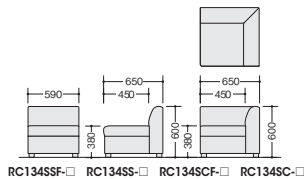

ロビーシリーズ 134

ロビーシリーズ 134

17

ロビーシリーズ 134

■アームレスチェアー

RC134SSF-□ ¥54,600 □

張地:布張り 質量:12.5kg

RC134SS-□ ¥46,100 □

張地:ビニールレザー張り 質量:12.5kg

■コーナーチェアー

RC134SCF-□ ¥86,000 □

張地:布張り 質量:14.5kg

RC134SC-□ ¥71,300 □

張地:ビニールレザー張り 質量:14.5kg

■Rコーナーチェアー

RC134RCF-□ ¥91,800 □

張地:布張り 質量:10kg

RC134RC-□ ¥82,300 □

張地:ビニールレザー張り 質量:10kg

■スツール

RC134STF-□ ¥54,200 □

張地:布張り 質量:10.5kg

RC134ST-□ ¥47,200 □

張地:ビニールレザー張り 質量:10.5kg

■内Rコーナーチェアー

RC134RCUF-□ ¥127,000 □

張地:布張り 質量:14.5kg

RC134RCU-□ ¥111,900 □

張地:ビニールレザー張り 質量:14.5kg

■アームレスチェアー (外30°)

RC134RCHF-□ ¥114,100 □

張地:布張り 質量:12.5kg

RC134RCH-□ ¥100,800 □

張地:ビニールレザー張り 質量:12.5kg

■カラーサンプル(布地)

■カラーサンプル(ビニールレザー)

グリーン購入法適合商品:品番を緑色で表示しています。※表示価格は税抜き価格です。