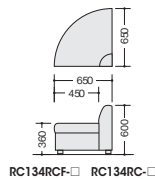

ロビーシリーズ 134

ロビーシリーズ 134

17

ロビーシリーズ 134

■アームレスチェアー

RC134SSF-□ ¥54,600 □

張地:布張り 質量:12.5kg

RC134SS-□ ¥46,100 □

張地:ビニールレザー張り 質量:12.5kg

■コーナーチェアー

RC134SCF-□ ¥86,000 □

張地:布張り 質量:14.5kg

RC134SC-□ ¥71,300 □

張地:ビニールレザー張り 質量:14.5kg

■Rコーナーチェアー

RC134RCF-□ ¥91,800 □

張地:布張り 質量:10kg

RC134RC-□ ¥82,300 □

張地:ビニールレザー張り 質量:10kg

■スツール

RC134STF-□ ¥54,200 □

張地:布張り 質量:10.5kg

RC134ST-□ ¥47,200 □

張地:ビニールレザー張り 質量:10.5kg

■内Rコーナーチェアー

RC134RCUF-□ ¥127,000 □

張地:布張り 質量:14.5kg

RC134RCU-□ ¥111,900 □

張地:ビニールレザー張り 質量:14.5kg

■アームレスチェアー (外30°)

RC134RCHF-□ ¥114,100 □

張地:布張り 質量:12.5kg

RC134RCH-□ ¥100,800 □

張地:ビニールレザー張り 質量:12.5kg

■カラーサンプル(布地)

■カラーサンプル(ビニールレザー)

グリーン購入法適合商品:品番を緑色で表示しています。※表示価格は税抜き価格です。