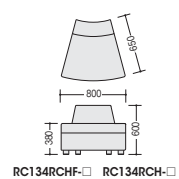

ロビーシリーズ 134

ロビーシリーズ 134

17

ロビーシリーズ 134

■アームレスチェアー

RC134SSF-□ ¥54,600 □

張地:布張り 質量:12.5kg

RC134SS-□ ¥46,100 □

張地:ビニールレザー張り 質量:12.5kg

■コーナーチェアー

RC134SCF-□ ¥86,000 □

張地:布張り 質量:14.5kg

RC134SC-□ ¥71,300 □

張地:ビニールレザー張り 質量:14.5kg

■Rコーナーチェアー

RC134RCF-□ ¥91,800 □

張地:布張り 質量:10kg

RC134RC-□ ¥82,300 □

張地:ビニールレザー張り 質量:10kg

■スツール

RC134STF-□ ¥54,200 □

張地:布張り 質量:10.5kg

RC134ST-□ ¥47,200 □

張地:ビニールレザー張り 質量:10.5kg

■内Rコーナーチェアー

RC134RCUF-□ ¥127,000 □

張地:布張り 質量:14.5kg

RC134RCU-□ ¥111,900 □

張地:ビニールレザー張り 質量:14.5kg

■アームレスチェアー (外30°)

RC134RCHF-□ ¥114,100 □

張地:布張り 質量:12.5kg

RC134RCH-□ ¥100,800 □

張地:ビニールレザー張り 質量:12.5kg

■カラーサンプル(布地)

■カラーサンプル(ビニールレザー)

グリーン購入法適合商品:品番を緑色で表示しています。※表示価格は税抜き価格です。