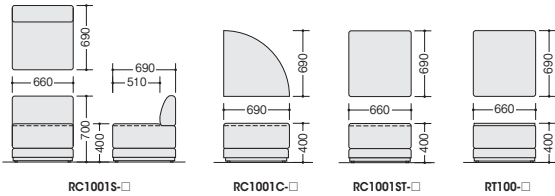

## ロビーシリーズ100

RC1001S-RE  
■アームレスチェアー  
RC1001S-□ ¥84,200  
張地:布張り 質量:14kg

RC1001C-BL  
■コーナースツール  
RC1001C-□ ¥70,300  
張地:布張り 質量:12kg

■カラーサンプル  
(再生ポリエステル布)

RC1001ST-RE  
■スツール  
RC1001ST-□ ¥65,200  
張地:布張り 質量:13kg

RT100-BL  
■サイドテーブル  
RT100-□ ¥81,700  
張地:布張り 質量:16kg