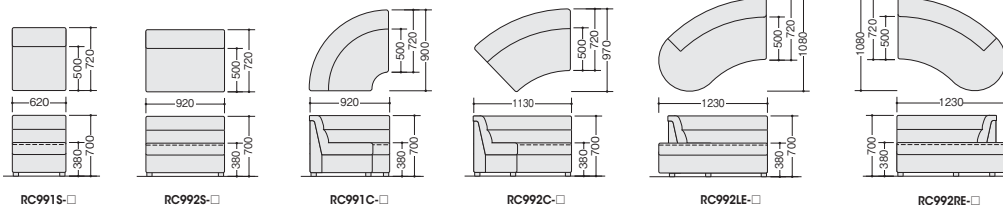

納期マーク説明

推奨商品 ..... ●お早めにお届けできる商品です。 ◆納入までに2週間程度必要です。 ■納入までに3週間程度必要です。
○お早めにお届けできる商品です。 ◇納入までに2週間程度必要です。 □納入までに3週間程度必要です。 ※受注生産品のため納期をご確認ください。
※納期につきましては時期や地域により異なる場合があります。事前に担当者にお問合せください。

- ワークシステム
- デスクシステム
- 事務用チェアー・輸入チェアー
- ローバーディション
- 収納家具・ファイリング用品
- 書庫・キャビネット
- ロッカー
- 金庫
- 防災・地震対策用品
- セキュリティ用品
- 会議用テーブル
- 会議用チェアー
- コミュニケーションリフレッシュ用家具
- プレゼンテーション機器・黒板
- 役員室用家具
- 応接セット
- ロビーチェアー
- カウンター
- オフィスロビー用品
- オフィス周辺什器
- レセプション用家具
- 間仕切り
- 移動ラック・シェルビング
- ラック・工場備品
- 高齢者福祉施設・病院用家具
- 学校用家具
- 店舗用家具