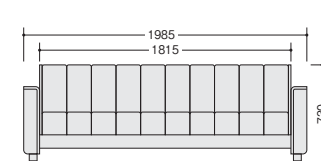

外寸法 / W600×D400×H300
 天板:メラミン化粧板張り
 エッジ:MDF・ウレタン塗装仕上 ノックダウン式 質量:7.7kg

RT102H-NA

■テーブル
RT102H-NA ¥40,100◆

外寸法 / W600×D400×H420
 天板:メラミン化粧板張り
 エッジ:MDF・ウレタン塗装仕上 ノックダウン式 質量:8.5kg

ソファベッド

FAL-33-GLの使用例です。

FAL-33-GL ¥180,900□

ベッド使用時寸法 / W1960×D920×H540×SH380
 張地:布・一部ビニールレザー張り

FAL-33-GL

ひたり
 壁際に設置できる、ソファベッド。

背・座のスライド機構を採用。従来のソファベッドと異なり、倒しても壁側に背がはみ出しません。だから、壁面にぴったり設置しても大丈夫。必要に応じて、すぐにベッドとして使用できます。

壁面にぴったり設置していても
 ①座を上げて、手前にスライドさせながら…
 ②背を倒せば、移動させなくてもベッドに早変わり。

ソファベッド

FAL-31-BRの使用例です。

FAL-31-BR ¥123,100□

ベッド使用時寸法 / W1985×D930×H540×SH410
 張地:ビニールレザー張り
 ノックダウン式

FAL-31-BR

FAL-31-BKの使用例です。

FAL-31-BK ¥123,100□

ベッド使用時寸法 / W1985×D930×H540×SH410
 張地:ビニールレザー張り
 ノックダウン式

FAL-31-BK

納期マーク説明

推奨商品 ●お早めにお届けできる商品です。 ◆納入までに2週間程度必要です。 ■納入までに3週間程度必要です。
 ○お早めにお届けできる商品です。 ◇納入までに2週間程度必要です。 □納入までに3週間程度必要です。 ※受注生産品のため納期をご確認ください。
 ※納期につきましては時期や地域により異なる場合があります。事前に担当者にお問合せください。

- ワークシステム
- デスクシステム
- 事務用チェアー・輸入チェアー
- ローバーティション
- 収納家具・ファイリング用品
- 書庫・キャビネット
- ロッカー
- 金庫
- 防災・地震対策用品
- セキュリティ用品
- 会議用テーブル
- 会議用チェアー
- コミュニケーションリフレッシュ用家具
- プレゼンテーション機器・黒板
- 役員室用家具
- 応接セット
- ロビーチェアー
- カウンター
- オフィスロビー用品
- オフィス周辺什器
- レセプション用家具
- 間仕切り
- 移動ラック・シェルビング
- ラック
- 工場備品
- 高齢者福祉施設・病院用家具
- 学校用家具
- 店舗用家具