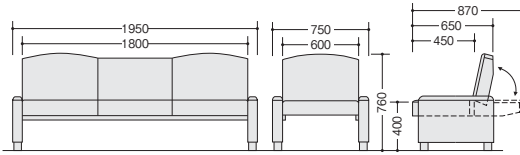

RC1083S-□

RC1081S-□

RT102-NA

■テーブル
RT102-NA ¥36,700◆

外寸法 / W600×D400×H300
天板:メラミン化粧板張り
エッジ:MDF・ウレタン塗装仕上 ノックダウン式 質量:7.7kg

RT102H-NA

■テーブル
RT102H-NA ¥40,100◆

外寸法 / W600×D400×H420
天板:メラミン化粧板張り
エッジ:MDF・ウレタン塗装仕上 ノックダウン式 質量:8.5kg