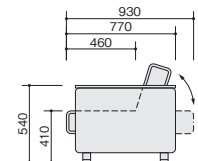

納期マーク説明

推奨商品 ..... ●お早めにお届けできる商品です。 ◆納入までに2週間程度必要です。 ■納入までに3週間程度必要です。
○お早めにお届けできる商品です。 ◇納入までに2週間程度必要です。 □納入までに3週間程度必要です。 ※受注生産品のため納期をご確認ください。
※納期につきましては時期や地域により異なる場合があります。事前に担当者にお問合せください。

- ワークシステム
- デスクシステム
- 事務用チェアー・輸入チェアー
- ローバーティション
- 収納家具・ファイリング用品
- 書庫・キャビネット
- ロッカー
- 金庫
- 防災・地震対策用品
- セキュリティ用品
- 会議用テーブル
- 会議用チェアー
- コミュニケーションリフレッシュ用家具
- プレゼンテーション機器・黒板
- 役員室用家具
- 応接セット
- ロビーチェアー
- カウンター
- オフィスロビー用品
- オフィス周辺什器
- レセプション用家具
- 間仕切り
- 移動ラック・シェルビング
- ラック
- 工場備品
- 高齢者福祉施設・病院用家具
- 学校用家具
- 店舗用家具