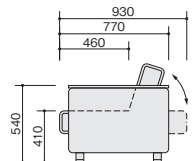

外寸法 / W600×D400×H300
 天板:メラミン化粧板張り
 エッジ:MDF・ウレタン塗装仕上 ノックダウン式 質量:7.7kg

RT102H-NA

■テーブル
RT102H-NA ¥40,100◆

外寸法 / W600×D400×H420
 天板:メラミン化粧板張り
 エッジ:MDF・ウレタン塗装仕上 ノックダウン式 質量:8.5kg

ソファベッド

FAL-33-GLの使用例です。

FAL-33-GL ¥180,900□

ソファベッド

FAL-31-BRの使用例です。

FAL-31-BR ¥123,100□

ベッド使用時寸法 / W1985×D930×H540×SH410
 張地:ビニールレザー張り
 ノックダウン式

FAL-31-BR

FAL-31-BKの使用例です。

FAL-31-BK ¥123,100□

ベッド使用時寸法 / W1985×D930×H540×SH410
 張地:ビニールレザー張り
 ノックダウン式