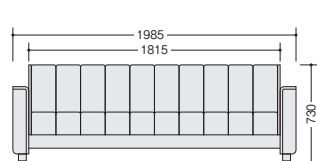

外寸法 / W600×D400×H300
 天板:メラミン化粧板張り
 エッジ:MDF・ウレタン塗装仕上 ノックダウン式 質量:7.7kg

RT102H-NA

■テーブル
RT102H-NA ¥40,100◆

外寸法 / W600×D400×H420
 天板:メラミン化粧板張り
 エッジ:MDF・ウレタン塗装仕上 ノックダウン式 質量:8.5kg

ソファベッド

FAL-33-GLの使用例です。

FAL-33-GL ¥180,900□

ベッド使用時寸法 / W1960×D920×H540×SH380
 張地:布・一部ビニールレザー張り

FAL-33-GL

ひたり
 壁際に設置できる、ソファベッド。

背・座のスライド機構を採用。従来のソファベッドと異なり、倒しても壁側に背がはみ出しません。だから、壁面にぴったり設置しても大丈夫。必要に応じて、すぐにベッドとして使用できます。

壁面にぴったり設置していても
 ①座を上げて、手前にスライドさせながら…
 ②背を倒せば、移動させなくてもベッドに早変わり。

ソファベッド

FAL-31-BRの使用例です。

FAL-31-BR ¥123,100□

ベッド使用時寸法 / W1985×D930×H540×SH410
 張地:ビニールレザー張り
 ノックダウン式

FAL-31-BR

FAL-31-BKの使用例です。

FAL-31-BK ¥123,100□

ベッド使用時寸法 / W1985×D930×H540×SH410
 張地:ビニールレザー張り
 ノックダウン式