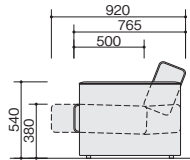

ロビーチェアー・ソファベッド

ロビーチェアー

■ロビーチェアー (1人掛)
RC1081S-□ ¥93,800◆
 外寸法 / W750×D650・870×H760
 張地: ビニールレザー張り
 質量: 21kg

RC1081S-BL (2脚) の使用例です。

RC1083S-GRの使用例です。

■ロビーチェアー (3人掛)
RC1083S-□ ¥148,500◆
 外寸法 / W1950×D650・870×H760
 張地: ビニールレザー張り
 質量: 32kg

外寸法 / W600×D400×H300
 天板:メラミン化粧板張り
 エッジ:MDF・ウレタン塗装仕上 ノックダウン式 質量:7.7kg

RT102H-NA

■テーブル
RT102H-NA ¥40,100◆

外寸法 / W600×D400×H420
 天板:メラミン化粧板張り
 エッジ:MDF・ウレタン塗装仕上 ノックダウン式 質量:8.5kg

ソファベッド

FAL-33-GLの使用例です。

FAL-33-GL ¥180,900□

ベッド使用時寸法 / W1960×D920×H540×SH380
 張地:布・一部ビニールレザー張り

FAL-33-GL

ひたり
 壁際に設置できる、ソファベッド。

背・座のスライド機構を採用。従来のソファベッドと異なり、倒しても壁側に背がはみ出しません。だから、壁面にぴったり設置しても大丈夫。必要に応じて、すぐにベッドとして使用できます。

壁面にぴったり設置していても
 ①座を上げて、手前にスライドさせながら…
 ②背を倒せば、移動させなくてもベッドに早変わり。

ソファベッド

FAL-31-BRの使用例です。

FAL-31-BR ¥123,100□

ベッド使用時寸法 / W1985×D930×H540×SH410
 張地:ビニールレザー張り
 ノックダウン式

FAL-31-BR

FAL-31-BKの使用例です。

FAL-31-BK ¥123,100□

ベッド使用時寸法 / W1985×D930×H540×SH410
 張地:ビニールレザー張り
 ノックダウン式