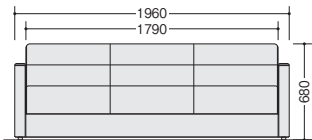

ロビーチェアー・ソファベッド

ロビーチェアー

■ロビーチェアー (1人掛)
RC1081S-□ ¥93,800◆
 外寸法 / W750×D650・870×H760
 張地: ビニールレザー張り
 質量: 21kg

RC1081S-BL (2脚) の使用例です。

RC1083S-GRの使用例です。

■ロビーチェアー (3人掛)
RC1083S-□ ¥148,500◆
 外寸法 / W1950×D650・870×H760
 張地: ビニールレザー張り
 質量: 32kg

外寸法 / W600×D400×H300
 天板:メラミン化粧板張り
 エッジ:MDF・ウレタン塗装仕上 ノックダウン式 質量:7.7kg

RT102H-NA

■テーブル
RT102H-NA ¥40,100◆

外寸法 / W600×D400×H420
 天板:メラミン化粧板張り
 エッジ:MDF・ウレタン塗装仕上 ノックダウン式 質量:8.5kg

ソファベッド

FAL-33-GLの使用例です。

FAL-33-GL ¥180,900□

ベッド使用時寸法 / W1960×D920×H540×SH380
 張地:布・一部ビニールレザー張り

FAL-33-GL

ひたり
 壁際に設置できる、ソファベッド。

背・座のスライド機構を採用。従来のソファベッドと異なり、倒しても壁側に背がはみ出しません。だから、壁面にぴったり設置しても大丈夫。必要に応じて、すぐにベッドとして使用できます。

壁面にぴったり設置していても
 ①座を上げて、手前にスライドさせながら…
 ②背を倒せば、移動させなくてもベッドに早変わり。