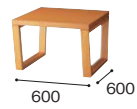

電話台 **際**
TS170-W3 ¥115,100
TS170-W4 ¥115,100
外寸法 / W450×D450×H720
天板：ブナ突板UV塗装仕上
脚部：ブナ材UV塗装仕上

■カラーサンプル

W3(ミディアムブラウン)

W4(ダークブラウン)

金庫
防災・
地震対策用品
セキュリティ
用品
会議用
テーブル
会議用
チェア
コミュニケーション
リフレッシュ用品
プレゼンテーション
機器・黒板
役員室用家具

センターテーブル
ZRT153-□ ¥109,600
外寸法 / W1200×D600×H400
天板：ナラ突板木縁張りウレタン塗装仕上
脚部：ナラ無垢材ウレタン塗装仕上

コーナーテーブル
ZRT153C-□ ¥100,600
外寸法 / W600×D600×H400
天板：ナラ突板木縁張りウレタン塗装仕上
脚部：ナラ無垢材ウレタン塗装仕上

■カラーサンプル(突板)

W1(ダークブラウン)

W2(ライトブラウン)