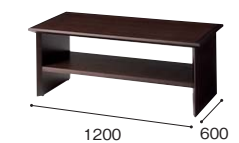

センターテーブル
ZRT153-□ ¥109,600
外寸法 / W1200×D600×H400
天板：ナラ突板木縁張りウレタン塗装仕上
脚部：ナラ無垢材ウレタン塗装仕上

コーナーテーブル
ZRT153C-□ ¥100,600
外寸法 / W600×D600×H400
天板：ナラ突板木縁張りウレタン塗装仕上
脚部：ナラ無垢材ウレタン塗装仕上

■カラーサンプル(突板)

W1(ダークブラウン)

W2(ライトブラウン)

センターテーブル **TOP PIN**
ZRT180-W9 ¥198,900
外寸法 / W1200×D600×H480
天板：ウォールナット突板
ウレタン塗装仕上
アジャスター付

コーナーテーブル **TOP PIN**
ZRT180C-W9 ¥164,000
外寸法 / W600×D600×H480
天板：ウォールナット突板
ウレタン塗装仕上
アジャスター付

サイドテーブル **TOP PIN**
ZRT180S-W9 ¥167,300
外寸法 / W735×D450×H480
天板：ウォールナット突板
ウレタン塗装仕上
アジャスター付