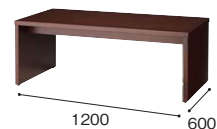

応接テーブル

16

応接テーブル

応接テーブル

センターテーブル
ZRT168-W5 ¥224,700
外寸法 / W1200×D600×H450
天板：ホワイトアッシュ突板ウレタン塗装仕上
アジャスター付

コーナーテーブル
ZRT168C-W5 ¥167,200
外寸法 / W600×D600×H450
天板：ホワイトアッシュ突板ウレタン塗装仕上
アジャスター付

サイドテーブル
ZRT168S-W5 ¥164,500
外寸法 / W600×D350×H450
天板：ホワイトアッシュ突板ウレタン塗装仕上
アジャスター付

センターテーブル
ZRT161 ¥110,300
外寸法 / W1200×D600×H450
天板：ビーチ突板ウレタン塗装仕上
脚部：ビーチ無垢材ウレタン塗装仕上
ノックダウン式

コーナーテーブル
ZRT161C ¥89,300
外寸法 / W600×D600×H450
天板：ビーチ突板ウレタン塗装仕上
脚部：ビーチ無垢材ウレタン塗装仕上
ノックダウン式

センターテーブル **TOP PIN**
ZRT170L-W3 ¥159,800
ZRT170L-W4 ¥159,800
外寸法 / W1500×D700×H500
天板：ブナ突板UV塗装仕上
脚部：ブナ材UV塗装仕上
ノックダウン式

センターテーブル **TOP PIN**
ZRT170-W3 ¥121,800
ZRT170-W4 ¥121,800
外寸法 / W1200×D600×H500
天板：ブナ突板UV塗装仕上
脚部：ブナ材UV塗装仕上
ノックダウン式

コーナーテーブル **TOP PIN**
ZRT170C-W3 ¥106,900
ZRT170C-W4 ¥106,900
外寸法 / W600×D600×H500
天板：ブナ突板UV塗装仕上
脚部：ブナ材UV塗装仕上
ノックダウン式