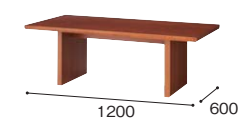

センターテーブル
ZRT150 ¥91,700
外寸法 / W1200×D600×H430
天板：シルバーハート突板
ウレタン塗装仕上
脚部：ポリエステル化粧合板