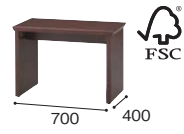

応接テーブル

16

応接テーブル

応接テーブル

センターテーブル
ZRT168-W5 ¥224,700
外寸法 / W1200×D600×H450
天板：ホワイトアッシュ突板ウレタン塗装仕上
アジャスター付

コーナーテーブル
ZRT168C-W5 ¥167,200
外寸法 / W600×D600×H450
天板：ホワイトアッシュ突板ウレタン塗装仕上
アジャスター付

サイドテーブル
ZRT168S-W5 ¥164,500
外寸法 / W600×D350×H450
天板：ホワイトアッシュ突板ウレタン塗装仕上
アジャスター付

センターテーブル
ZRT161 ¥110,300
外寸法 / W1200×D600×H450
天板：ビーチ突板ウレタン塗装仕上
脚部：ビーチ無垢材ウレタン塗装仕上
ノックダウン式

コーナーテーブル
ZRT161C ¥89,300
外寸法 / W600×D600×H450
天板：ビーチ突板ウレタン塗装仕上
脚部：ビーチ無垢材ウレタン塗装仕上
ノックダウン式

センターテーブル **TOP PIN**
ZRT170L-W3 ¥159,800
ZRT170L-W4 ¥159,800
外寸法 / W1500×D700×H500
天板：ブナ突板UV塗装仕上
脚部：ブナ材UV塗装仕上
ノックダウン式

センターテーブル **TOP PIN**
ZRT170-W3 ¥121,800
ZRT170-W4 ¥121,800
外寸法 / W1200×D600×H500
天板：ブナ突板UV塗装仕上
脚部：ブナ材UV塗装仕上
ノックダウン式

コーナーテーブル **TOP PIN**
ZRT170C-W3 ¥106,900
ZRT170C-W4 ¥106,900
外寸法 / W600×D600×H500
天板：ブナ突板UV塗装仕上
脚部：ブナ材UV塗装仕上
ノックダウン式