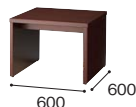

応接テーブル

16

応接テーブル

応接テーブル

センターテーブル
ZRT168-W5 ¥224,700
外寸法 / W1200×D600×H450
天板：ホワイトアッシュ突板ウレタン塗装仕上
アジャスター付

コーナーテーブル
ZRT168C-W5 ¥167,200
外寸法 / W600×D600×H450
天板：ホワイトアッシュ突板ウレタン塗装仕上
アジャスター付

サイドテーブル
ZRT168S-W5 ¥164,500
外寸法 / W600×D350×H450
天板：ホワイトアッシュ突板ウレタン塗装仕上
アジャスター付

センターテーブル
ZRT161 ¥110,300
外寸法 / W1200×D600×H450
天板：ビーチ突板ウレタン塗装仕上
脚部：ビーチ無垢材ウレタン塗装仕上
ノックダウン式

コーナーテーブル
ZRT161C ¥89,300
外寸法 / W600×D600×H450
天板：ビーチ突板ウレタン塗装仕上
脚部：ビーチ無垢材ウレタン塗装仕上
ノックダウン式

センターテーブル **TOP PIN**
ZRT170L-W3 ¥159,800
ZRT170L-W4 ¥159,800
外寸法 / W1500×D700×H500
天板：ブナ突板UV塗装仕上
脚部：ブナ材UV塗装仕上
ノックダウン式