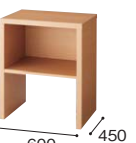

電話台 **TOP PIN** **NEW**
TS181-LWA ¥123,400
外寸法 / W600×D450×H720
天板：メラミン化粧板張りABSエッジ
脚部：PVCシート張り
アジャスター付