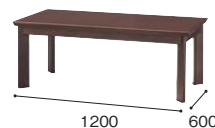

応接テーブル

16

応接テーブル

応接テーブル

センターテーブル
ZRT168-W5 ¥224,700
外寸法 / W1200×D600×H450
天板：ホワイトアッシュ突板ウレタン塗装仕上
アジャスター付

コーナーテーブル
ZRT168C-W5 ¥167,200
外寸法 / W600×D600×H450
天板：ホワイトアッシュ突板ウレタン塗装仕上
アジャスター付

サイドテーブル
ZRT168S-W5 ¥164,500
外寸法 / W600×D350×H450
天板：ホワイトアッシュ突板ウレタン塗装仕上
アジャスター付

センターテーブル
ZRT161 ¥110,300
外寸法 / W1200×D600×H450
天板：ビーチ突板ウレタン塗装仕上
脚部：ビーチ無垢材ウレタン塗装仕上
ノックダウン式

コーナーテーブル
ZRT161C ¥89,300
外寸法 / W600×D600×H450
天板：ビーチ突板ウレタン塗装仕上
脚部：ビーチ無垢材ウレタン塗装仕上
ノックダウン式

センターテーブル **TOP PIN**
ZRT170L-W3 ¥159,800
ZRT170L-W4 ¥159,800
外寸法 / W1500×D700×H500
天板：ブナ突板UV塗装仕上
脚部：ブナ材UV塗装仕上
ノックダウン式

センターテーブル **TOP PIN**
ZRT170-W3 ¥121,800
ZRT170-W4 ¥121,800
外寸法 / W1200×D600×H500
天板：ブナ突板UV塗装仕上
脚部：ブナ材UV塗装仕上
ノックダウン式

コーナーテーブル **TOP PIN**
ZRT170C-W3 ¥106,900
ZRT170C-W4 ¥106,900
外寸法 / W600×D600×H500
天板：ブナ突板UV塗装仕上
脚部：ブナ材UV塗装仕上
ノックダウン式