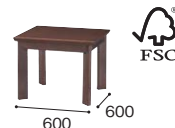

応接テーブル

16

応接テーブル

応接テーブル

センターテーブル
ZRT168-W5 ¥224,700
外寸法 / W1200×D600×H450
天板：ホワイトアッシュ突板ウレタン塗装仕上
アジャスター付

コーナーテーブル
ZRT168C-W5 ¥167,200
外寸法 / W600×D600×H450
天板：ホワイトアッシュ突板ウレタン塗装仕上
アジャスター付

サイドテーブル
ZRT168S-W5 ¥164,500
外寸法 / W600×D350×H450
天板：ホワイトアッシュ突板ウレタン塗装仕上
アジャスター付

センターテーブル
ZRT161 ¥110,300
外寸法 / W1200×D600×H450
天板：ビーチ突板ウレタン塗装仕上
脚部：ビーチ無垢材ウレタン塗装仕上
ノックダウン式

コーナーテーブル
ZRT161C ¥89,300
外寸法 / W600×D600×H450
天板：ビーチ突板ウレタン塗装仕上
脚部：ビーチ無垢材ウレタン塗装仕上
ノックダウン式

センターテーブル **TOP PIN**
ZRT170L-W3 ¥159,800
ZRT170L-W4 ¥159,800
外寸法 / W1500×D700×H500
天板：ブナ突板UV塗装仕上
脚部：ブナ材UV塗装仕上
ノックダウン式