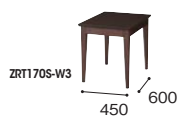

センターテーブル **TOP PIN**
ZRT170-W3 ¥121,800
ZRT170-W4 ¥121,800
外寸法 / W1200×D600×H500
天板：ブナ突板UV塗装仕上
脚部：ブナ材UV塗装仕上
ノックダウン式

コーナーテーブル **TOP PIN**
ZRT170C-W3 ¥106,900
ZRT170C-W4 ¥106,900
外寸法 / W600×D600×H500
天板：ブナ突板UV塗装仕上
脚部：ブナ材UV塗装仕上
ノックダウン式

サイドテーブル
ZRT161S ¥104,000
外寸法 / W700×D400×H480
天板：ビーチ突板ウレタン塗装仕上
脚部：ビーチ無垢材ウレタン塗装仕上
ノックダウン式

ワークシステム
デスクシステム
事務用チェア
輸入チェア
ローバー
ディション
収納家具
ファイリング用品
書庫
キャビネット
ロッカー

サイドテーブル **際**
ZRT170S-W3 ¥102,500
ZRT170S-W4 ¥102,500
外寸法 / W450×D600×H500
天板：ブナ突板UV塗装仕上
脚部：ブナ材UV塗装仕上
ノックダウン式