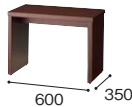

応接テーブル

16

応接テーブル

応接テーブル

センターテーブル
ZRT168-W5 ¥224,700
外寸法 / W1200×D600×H450
天板：ホワイトアッシュ突板ウレタン塗装仕上
アジャスター付

コーナーテーブル
ZRT168C-W5 ¥167,200
外寸法 / W600×D600×H450
天板：ホワイトアッシュ突板ウレタン塗装仕上
アジャスター付

サイドテーブル
ZRT168S-W5 ¥164,500
外寸法 / W600×D350×H450
天板：ホワイトアッシュ突板ウレタン塗装仕上
アジャスター付

センターテーブル
ZRT161 ¥110,300
外寸法 / W1200×D600×H450
天板：ビーチ突板ウレタン塗装仕上
脚部：ビーチ無垢材ウレタン塗装仕上
ノックダウン式

コーナーテーブル
ZRT161C ¥89,300
外寸法 / W600×D600×H450
天板：ビーチ突板ウレタン塗装仕上
脚部：ビーチ無垢材ウレタン塗装仕上
ノックダウン式

センターテーブル **TOP PIN**
ZRT170L-W3 ¥159,800
ZRT170L-W4 ¥159,800
外寸法 / W1500×D700×H500
天板：ブナ突板UV塗装仕上
脚部：ブナ材UV塗装仕上
ノックダウン式