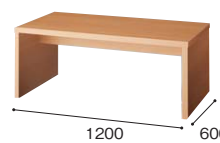

センターテーブル
ZRT150 ¥91,700
外寸法 / W1200×D600×H430
天板：シルバーハート突板
ウレタン塗装仕上
脚部：ポリエステル化粧合板

コーナーテーブル
ZRT150C ¥74,500
外寸法 / W600×D600×H430
天板：シルバーハート突板
ウレタン塗装仕上
脚部：ポリエステル化粧合板

サイドテーブル
ZRT150S ¥72,700
外寸法 / W300×D600×H430
天板：シルバーハート突板
ウレタン塗装仕上
脚部：ポリエステル化粧合板

電話台
TS92 ¥110,200
外寸法 / W600×D400×H720
天板：シルバーハート突板
ウレタン塗装仕上
脚部：ポリエステル化粧合板

センターテーブル **TOP PIN** **NEW**
ZRT181-LWA ¥126,300
外寸法 / W1200×D600×H480
天板：メラミン化粧板張りABSエッジ
脚部：PVCシート張り
アジャスター付

コーナーテーブル **TOP PIN** **NEW**
ZRT181C-LWA ¥108,300
外寸法 / W600×D600×H480
天板：メラミン化粧板張りABSエッジ
脚部：PVCシート張り
アジャスター付