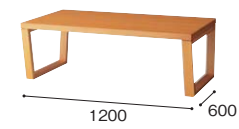

サイドテーブル
ZRT161S ¥104,000
外寸法 / W700×D400×H480
天板：ビーチ突板ウレタン塗装仕上
脚部：ビーチ無垢材ウレタン塗装仕上
ノックダウン式

ワークシステム
デスクシステム
事務用チェア
輸入チェア
ローバー
ディション
収納家具
ファイリング用品
書庫
キャビネット
ロッカー

サイドテーブル **際**
ZRT170S-W3 ¥102,500
ZRT170S-W4 ¥102,500
外寸法 / W450×D600×H500
天板：ブナ突板UV塗装仕上
脚部：ブナ材UV塗装仕上
ノックダウン式

電話台 **際**
TS170-W3 ¥115,100
TS170-W4 ¥115,100
外寸法 / W450×D450×H720
天板：ブナ突板UV塗装仕上
脚部：ブナ材UV塗装仕上

■カラーサンプル

W3(ミディアムブラウン)

W4(ダークブラウン)

金庫
防災・
地震対策用品
セキュリティ
用品
会議用
テーブル
会議用
チェア
コミュニケーション
リフレッシュ用品
プレゼンテーション
機器・黒板
役員室用家具

センターテーブル
ZRT153-□ ¥109,600
外寸法 / W1200×D600×H400
天板：ナラ突板木縁張りウレタン塗装仕上
脚部：ナラ無垢材ウレタン塗装仕上

コーナーテーブル
ZRT153C-□ ¥100,600
外寸法 / W600×D600×H400
天板：ナラ突板木縁張りウレタン塗装仕上
脚部：ナラ無垢材ウレタン塗装仕上

■カラーサンプル(突板)

W1(ダークブラウン)

W2(ライトブラウン)