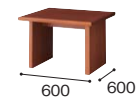

コーナーテーブル
ZRT150C ¥74,500
外寸法 / W600×D600×H430
天板：シルバーハート突板
ウレタン塗装仕上
脚部：ポリエステル化粧合板