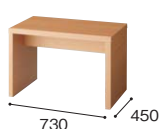

センターテーブル
ZRT150 ¥91,700
外寸法 / W1200×D600×H430
天板：シルバーハート突板
ウレタン塗装仕上
脚部：ポリエステル化粧合板

コーナーテーブル
ZRT150C ¥74,500
外寸法 / W600×D600×H430
天板：シルバーハート突板
ウレタン塗装仕上
脚部：ポリエステル化粧合板

サイドテーブル
ZRT150S ¥72,700
外寸法 / W300×D600×H430
天板：シルバーハート突板
ウレタン塗装仕上
脚部：ポリエステル化粧合板

電話台
TS92 ¥110,200
外寸法 / W600×D400×H720
天板：シルバーハート突板
ウレタン塗装仕上
脚部：ポリエステル化粧合板

センターテーブル **TOP PIN** **NEW**
ZRT181-LWA ¥126,300
外寸法 / W1200×D600×H480
天板：メラミン化粧板張りABSエッジ
脚部：PVCシート張り
アジャスター付

コーナーテーブル **TOP PIN** **NEW**
ZRT181C-LWA ¥108,300
外寸法 / W600×D600×H480
天板：メラミン化粧板張りABSエッジ
脚部：PVCシート張り
アジャスター付