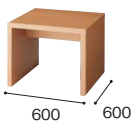

センターテーブル
ZRT150 ¥91,700
外寸法 / W1200×D600×H430
天板：シルバーハート突板
ウレタン塗装仕上
脚部：ポリエステル化粧合板

コーナーテーブル
ZRT150C ¥74,500
外寸法 / W600×D600×H430
天板：シルバーハート突板
ウレタン塗装仕上
脚部：ポリエステル化粧合板

サイドテーブル
ZRT150S ¥72,700
外寸法 / W300×D600×H430
天板：シルバーハート突板
ウレタン塗装仕上
脚部：ポリエステル化粧合板

電話台
TS92 ¥110,200
外寸法 / W600×D400×H720
天板：シルバーハート突板
ウレタン塗装仕上
脚部：ポリエステル化粧合板

センターテーブル **TOP PIN** **NEW**
ZRT181-LWA ¥126,300
外寸法 / W1200×D600×H480
天板：メラミン化粧板張りABSエッジ
脚部：PVCシート張り
アジャスター付

コーナーテーブル **TOP PIN** **NEW**
ZRT181C-LWA ¥108,300
外寸法 / W600×D600×H480
天板：メラミン化粧板張りABSエッジ
脚部：PVCシート張り
アジャスター付