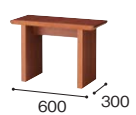

電話台 **TOP PIN**
TS180-W9 ¥157,100
外寸法 / W600×D450×H720
天板：ウォールナット突板
ウレタン塗装仕上
アジャスター付

応接セット
ロビー
チェア
カウンター
オフィス
ローバー用品
オフィス
周辺什器
レセプション
用家具
間仕切り
移動ラック
シェルビング
ラック
工場備品
高齢者福祉施設
病院用家具
学校用家具
店舗用家具

GREEN 購入法適合商品：品番を緑色で表示しています。※表示価格は税抜き価格です。

センターテーブル
ZRT150 ¥91,700
外寸法 / W1200×D600×H430
天板：シルバーハート突板
ウレタン塗装仕上
脚部：ポリエステル化粧合板

コーナーテーブル
ZRT150C ¥74,500
外寸法 / W600×D600×H430
天板：シルバーハート突板
ウレタン塗装仕上
脚部：ポリエステル化粧合板

サイドテーブル
ZRT150S ¥72,700
外寸法 / W300×D600×H430
天板：シルバーハート突板
ウレタン塗装仕上
脚部：ポリエステル化粧合板