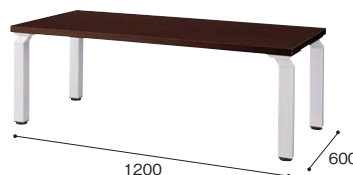

応接テーブル(WK型)

■カラーサンプル

-SVH(ホワイト)

-SVS(シルクウッド)

-SVZ(ゼブラウッド)

16

応接テーブル(WK型)

※別製対応にてテーブルの高さを変更できます。詳しくは担当者にご相談ください。

センターテーブル

WKD246-□ ¥118,800

外寸法 / W2400×D600×H450
 天板：メラミン化粧板張りABSエッジ
 脚部：50mmスチールパイプメラミン焼付塗装仕上
 アジャスター付
 ノックダウン式③

センターテーブル

WKD126-□ ¥68,600 (-SVH) ●

外寸法 / W1200×D600×H450
 天板：メラミン化粧板張りABSエッジ
 脚部：50mmスチールパイプメラミン焼付塗装仕上
 アジャスター付
 ノックダウン式③

サイドテーブル

WKD046-□ ¥53,000

外寸法 / W450×D600×H450
 天板：メラミン化粧板張りABSエッジ
 脚部：50mmスチールパイプメラミン焼付塗装仕上
 アジャスター付
 ノックダウン式③

コーナーテーブル

WKD066-□ ¥58,800

外寸法 / W600×D600×H450
 天板：メラミン化粧板張りABSエッジ
 脚部：50mmスチールパイプメラミン焼付塗装仕上
 アジャスター付
 ノックダウン式③