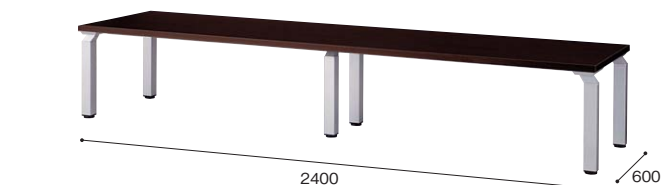

応接テーブル(WK型)

■カラーサンプル

-SVH(ホワイト)

-SVS(シルクウッド)

-SVZ(ゼブラウッド)

16

応接テーブル(WK型)

※別製対応にてテーブルの高さを変更できます。詳しくは担当者にご相談ください。

センターテーブル

WKD246-□ ¥118,800

外寸法 / W2400×D600×H450
 天板：メラミン化粧板張りABSエッジ
 脚部：50mmスチールパイプメラミン焼付塗装仕上
 アジャスター付
 ノックダウン式③

センターテーブル

WKD126-□ ¥68,600 (-SVH) ●

外寸法 / W1200×D600×H450
 天板：メラミン化粧板張りABSエッジ
 脚部：50mmスチールパイプメラミン焼付塗装仕上
 アジャスター付
 ノックダウン式③

サイドテーブル

WKD046-□ ¥53,000

外寸法 / W450×D600×H450
 天板：メラミン化粧板張りABSエッジ
 脚部：50mmスチールパイプメラミン焼付塗装仕上
 アジャスター付
 ノックダウン式③

コーナーテーブル

WKD066-□ ¥58,800

外寸法 / W600×D600×H450
 天板：メラミン化粧板張りABSエッジ
 脚部：50mmスチールパイプメラミン焼付塗装仕上
 アジャスター付
 ノックダウン式③