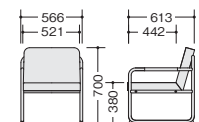

アームレスチェア
ZRE162F-□ ¥49,400◆
張地: 布張り
ZRE162-□ ¥47,200◆
張地: ビニールレザー張り
フレーム: φ25.4mmスチールパイプクロームメッキ仕上

アームチェア (両肘付)
ZRE162SF-□ ¥69,500◆
張地: 布張り
ZRE162S-□ ¥66,300◆
張地: ビニールレザー張り
フレーム: φ25.4mmスチールパイプクロームメッキ仕上

センターテーブル
ZRT149 ¥55,600●
外寸法 / W1200×D600×H435
天板: メラミン化粧板張りオレフィンエッジ巻き
脚部: φ38.1スチール丸パイプクロームメッキ仕上
アジャスター付
ノックダウン式

コーナーテーブル
ZRT149C ¥49,100□
外寸法 / W600×D600×H435
天板: メラミン化粧板張りオレフィンエッジ巻き
脚部: φ38.1スチール丸パイプクロームメッキ仕上
アジャスター付
ノックダウン式

センターテーブル
ZRT149CN ¥55,200□
外寸法 / W900×D900×H435
天板: メラミン化粧板張りオレフィンエッジ巻き
脚部: φ38.1スチール丸パイプクロームメッキ仕上
アジャスター付
ノックダウン式

サイドテーブル
ZRT149S ¥42,100□
外寸法 / W450×D600×H435
天板: メラミン化粧板張りオレフィンエッジ巻き
脚部: φ38.1スチール丸パイプクロームメッキ仕上
アジャスター付
ノックダウン式