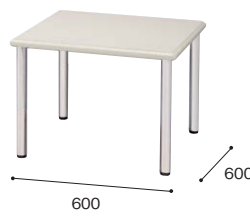

■カラーサンプル (布地)

(ビニールレザー)

●快適な座り心地
座のクッション材にポリエステルメッシュを使用しています。体の微妙な動きにもやさしくフィットし、長時間使用しても疲労感が少ない快適な座り心地です。

座に布バネを使用し、やさしいフィット感と長時間の使用でも快適な座り心地です。

- ワークシステム
- デスクシステム
- 事務用チェア・輸入チェア
- ローバー・ティション
- 収納家具・ファイリング用品
- 書庫・キャビネット
- ロッカー
- 金庫
- 防災・地震対策用品
- セキュリティ用品
- 会議用テーブル
- 会議用チェア
- コミュニケーション・リフレッシュ用家具
- プレゼンテーション機器・黒板
- 役員室用家具
- 応接セット
- ロビーチェア
- カウンター
- オフィス・ロビー用品
- オフィス周辺什器
- レセプション用家具
- 間仕切り
- 移動ラック・シェルフ
- ラック・工場備品
- 高齢者福祉施設・病院用家具
- 学校用家具
- 店舗用家具

アームレスチェア
ZRE162F-□ ¥49,400◆
張地: 布張り
ZRE162-□ ¥47,200◆
張地: ビニールレザー張り
フレーム: φ25.4mmスチールパイプクロームメッキ仕上

アームチェア (両肘付)
ZRE162SF-□ ¥69,500◆
張地: 布張り
ZRE162S-□ ¥66,300◆
張地: ビニールレザー張り
フレーム: φ25.4mmスチールパイプクロームメッキ仕上

センターテーブル
ZRT149 ¥55,600●
外寸法 / W1200×D600×H435
天板: メラミン化粧板張りオレフィンエッジ巻き
脚部: φ38.1スチール丸パイプクロームメッキ仕上
アジャスター付
ノックダウン式

コーナーテーブル
ZRT149C ¥49,100□
外寸法 / W600×D600×H435
天板: メラミン化粧板張りオレフィンエッジ巻き
脚部: φ38.1スチール丸パイプクロームメッキ仕上
アジャスター付
ノックダウン式

センターテーブル
ZRT149CN ¥55,200□
外寸法 / W900×D900×H435
天板: メラミン化粧板張りオレフィンエッジ巻き
脚部: φ38.1スチール丸パイプクロームメッキ仕上
アジャスター付
ノックダウン式

サイドテーブル
ZRT149S ¥42,100□
外寸法 / W450×D600×H435
天板: メラミン化粧板張りオレフィンエッジ巻き
脚部: φ38.1スチール丸パイプクロームメッキ仕上
アジャスター付
ノックダウン式