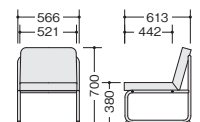

アームレスチェア
ZRE162F-□ ¥49,400◆
張地: 布張り
ZRE162-□ ¥47,200◆
張地: ビニールレザー張り
フレーム: φ25.4mmスチールパイプクロームメッキ仕上

アームチェア (両肘付)
ZRE162SF-□ ¥69,500◆
張地: 布張り
ZRE162S-□ ¥66,300◆
張地: ビニールレザー張り
フレーム: φ25.4mmスチールパイプクロームメッキ仕上

センターテーブル
ZRT149 ¥55,600●
外寸法 / W1200×D600×H435
天板: メラミン化粧板張りオレフィンエッジ巻き
脚部: φ38.1スチール丸パイプクロームメッキ仕上
アジャスター付
ノックダウン式

コーナーテーブル
ZRT149C ¥49,100□
外寸法 / W600×D600×H435
天板: メラミン化粧板張りオレフィンエッジ巻き
脚部: φ38.1スチール丸パイプクロームメッキ仕上
アジャスター付
ノックダウン式

センターテーブル
ZRT149CN ¥55,200□
外寸法 / W900×D900×H435
天板: メラミン化粧板張りオレフィンエッジ巻き
脚部: φ38.1スチール丸パイプクロームメッキ仕上
アジャスター付
ノックダウン式

サイドテーブル
ZRT149S ¥42,100□
外寸法 / W450×D600×H435
天板: メラミン化粧板張りオレフィンエッジ巻き
脚部: φ38.1スチール丸パイプクロームメッキ仕上
アジャスター付
ノックダウン式