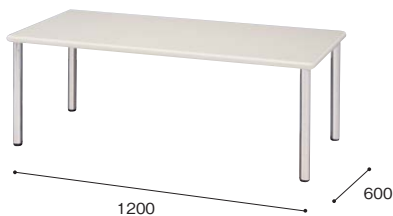

■カラーサンプル (布地)

(ビニールレザー)

●快適な座り心地
座のクッション材にポリエステルメッシュを使用しています。体の微妙な動きにもやさしくフィットし、長時間使用しても疲労感が少ない快適な座り心地です。

座に布バネを使用し、やさしいフィット感と長時間の使用でも快適な座り心地です。

- ワークシステム
- デスクシステム
- 事務用チェア・輸入チェア
- ローバー・ティション
- 収納家具・ファイリング用品
- 書庫・キャビネット
- ロッカー
- 金庫
- 防災・地震対策用品
- セキュリティ用品
- 会議用テーブル
- 会議用チェア
- コミュニケーション・リフレッシュ用家具
- プレゼンテーション機器・黒板
- 役員室用家具
- 応接セット
- ロビーチェア
- カウンター
- オフィス・ロビー用品
- オフィス周辺什器
- レセプション用家具
- 間仕切り
- 移動ラック・シェルフ
- ラック・工場備品
- 高齢者福祉施設・病院用家具
- 学校用家具
- 店舗用家具

アームレスチェア
ZRE162F-□ ¥49,400◆
張地: 布張り
ZRE162-□ ¥47,200◆
張地: ビニールレザー張り
フレーム: φ25.4mmスチールパイプクロームメッキ仕上

アームチェア (両肘付)
ZRE162SF-□ ¥69,500◆
張地: 布張り
ZRE162S-□ ¥66,300◆
張地: ビニールレザー張り
フレーム: φ25.4mmスチールパイプクロームメッキ仕上

センターテーブル
ZRT149 ¥55,600●
外寸法 / W1200×D600×H435
天板: メラミン化粧板張りオレフィンエッジ巻き
脚部: φ38.1スチール丸パイプクロームメッキ仕上
アジャスター付
ノックダウン式

コーナーテーブル
ZRT149C ¥49,100□
外寸法 / W600×D600×H435
天板: メラミン化粧板張りオレフィンエッジ巻き
脚部: φ38.1スチール丸パイプクロームメッキ仕上
アジャスター付
ノックダウン式

センターテーブル
ZRT149CN ¥55,200□
外寸法 / W900×D900×H435
天板: メラミン化粧板張りオレフィンエッジ巻き
脚部: φ38.1スチール丸パイプクロームメッキ仕上
アジャスター付
ノックダウン式

サイドテーブル
ZRT149S ¥42,100□
外寸法 / W450×D600×H435
天板: メラミン化粧板張りオレフィンエッジ巻き
脚部: φ38.1スチール丸パイプクロームメッキ仕上
アジャスター付
ノックダウン式