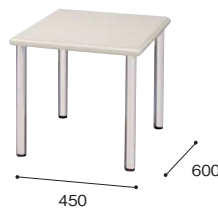

アームレスチェア
ZRE162F-□ ¥49,400◆
張地: 布張り
ZRE162-□ ¥47,200◆
張地: ビニールレザー張り
フレーム: φ25.4mmスチールパイプクロームメッキ仕上

アームチェア (両肘付)
ZRE162SF-□ ¥69,500◆
張地: 布張り
ZRE162S-□ ¥66,300◆
張地: ビニールレザー張り
フレーム: φ25.4mmスチールパイプクロームメッキ仕上

センターテーブル
ZRT149 ¥55,600●
外寸法 / W1200×D600×H435
天板: メラミン化粧板張りオレフィンエッジ巻き
脚部: φ38.1スチール丸パイプクロームメッキ仕上
アジャスター付
ノックダウン式

コーナーテーブル
ZRT149C ¥49,100□
外寸法 / W600×D600×H435
天板: メラミン化粧板張りオレフィンエッジ巻き
脚部: φ38.1スチール丸パイプクロームメッキ仕上
アジャスター付
ノックダウン式

センターテーブル
ZRT149CN ¥55,200□
外寸法 / W900×D900×H435
天板: メラミン化粧板張りオレフィンエッジ巻き
脚部: φ38.1スチール丸パイプクロームメッキ仕上
アジャスター付
ノックダウン式

サイドテーブル
ZRT149S ¥42,100□
外寸法 / W450×D600×H435
天板: メラミン化粧板張りオレフィンエッジ巻き
脚部: φ38.1スチール丸パイプクロームメッキ仕上
アジャスター付
ノックダウン式