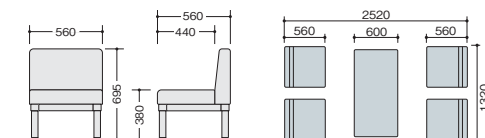

① ZRE158S-□ ¥48,200◆

張地: ビニールレザー張り

センターテーブル

② ZRT149 ¥55,600○

外寸法 / W1200×D600×H435
 天板: メラミン化粧板張り, オレフィンエッジ巻き
 脚部: φ38.1スチール丸パイプクロームメッキ仕上
 アジャスター付, ノックダウン式

コーナーテーブル

③ ZRT149C ¥49,100□

外寸法 / W600×D600×H435
 天板: メラミン化粧板張り, オレフィンエッジ巻き
 脚部: φ38.1スチール丸パイプクロームメッキ仕上
 アジャスター付, ノックダウン式

張地: ビニールレザー張り
 ノックダウン式

センターテーブル

⑤ ZRT156 ¥52,900◆

外寸法 / W1200×D600×H420
 天板: メラミン化粧板張りのソフトエッジ巻き
 脚部: φ50.8スチール丸パイプシルバー塗装仕上
 アジャスター付
 ノックダウン式

応接セット価格 ¥248,900

■カラーサンプル
 (ビニールレザー)

納期マーク説明

推奨商品 ●お早めにお届けできる商品です。 ◆納入までに2週間程度必要です。 ■納入までに3週間程度必要です。
 ○お早めにお届けできる商品です。 ◇納入までに2週間程度必要です。 □納入までに3週間程度必要です。 ※受注生産品のため納期をご確認ください。
 ※納期につきましては時期や地域により異なる場合があります。事前に担当者にお問合せください。