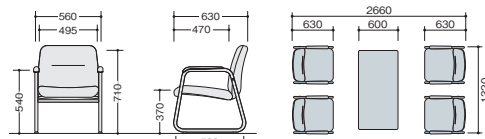

① ZRE158S-□ ¥48,200◆

張地: ビニールレザー張り

センターテーブル

② ZRT149 ¥55,600○

外寸法 / W1200×D600×H435
 天板: メラミン化粧板張り, オレフィンエッジ巻き
 脚部: φ38.1スチール丸パイプクロームメッキ仕上
 アジャスター付, ノックダウン式

コーナーテーブル

③ ZRT149C ¥49,100□

外寸法 / W600×D600×H435
 天板: メラミン化粧板張り, オレフィンエッジ巻き
 脚部: φ38.1スチール丸パイプクロームメッキ仕上
 アジャスター付, ノックダウン式

応接セット価格 ¥297,500

■カラーサンプル
 (布地)

(ビニールレザー)

ZRE156型

ビニールレザー張り

チェア 4点セット価格
¥196,000
 (アームチェア×4)

アームレスチェア

④ ZRE156S-□ ¥49,000◆

張地: ビニールレザー張り
 ノックダウン式

センターテーブル

⑤ ZRT156 ¥52,900◆

外寸法 / W1200×D600×H420
 天板: メラミン化粧板張りのソフトエッジ巻き
 脚部: φ50.8スチール丸パイプシルバー塗装仕上
 アジャスター付
 ノックダウン式

応接セット価格 ¥248,900

■カラーサンプル
 (ビニールレザー)

納期マーク説明

推奨商品 ●お早めにお届けできる商品です。 ◆納入までに2週間程度必要です。 ■納入までに3週間程度必要です。
 ○お早めにお届けできる商品です。 ◇納入までに2週間程度必要です。 □納入までに3週間程度必要です。 ※受注生産品のため納期をご確認ください。
 ※納期につきましては時期や地域により異なる場合があります。事前に担当者にお問合せください。