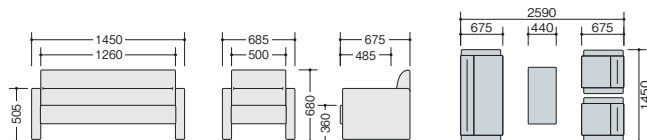

センターテーブル

⑦ ZRT134MN ¥53,300○

外寸法/W900×D440×H450

天板:メラミン化粧板張り
ノックダウン式

応接セット価格¥303,300

■カラーサンプル
(ビニールレザー)

-BR(ブラウン)

-BK(ブラック)