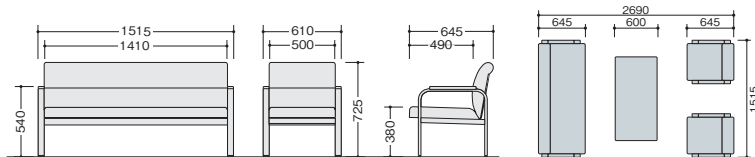

② ZRE157S-BK ¥68,100◇

張地:ビニールレザー張り

センターテーブル

③ ZRT149 ¥55,600○

外寸法/W1200×D600×H435

コーナーテーブル

④ ZRT149C ¥49,100□

外寸法/W600×D600×H435

天板:メラミン化粧板張り,オレフィンエッジ巻き
脚部:φ38.1スチール丸パイクロームメッキ仕上
アジャスター付 ノックダウン式②

応接セット価格¥376,900

■カラーサンプル
(ビニールレザー)

-BK(ブラック)

■カラーサンプル
(布地)

-BK(ブラック)

ワークシステム
デスクシステム
事務用チェア・輸入チェア
ローバーディション
収納家具・ファイリング用品
書庫・キャビネット
ロッカー

金庫 ZRE134型

センターテーブル

⑦ ZRT134MN ¥53,300○

外寸法/W900×D440×H450

天板:メラミン化粧板張り
ノックダウン式

応接セット価格¥303,300

■カラーサンプル
(ビニールレザー)

-BR(ブラウン)

-BK(ブラック)