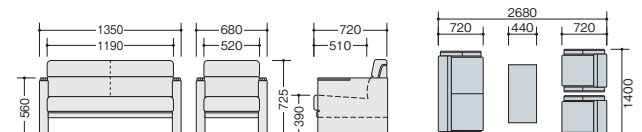

納期マーク説明
推奨商品 ..... ●お早めにお届けできる商品です。 ◆納入までに2週間程度必要です。 ■納入までに3週間程度必要です。
○お早めにお届けできる商品です。 ◇納入までに2週間程度必要です。 □納入までに3週間程度必要です。 ※受注生産品のため納期をご確認ください。
※納期につきましては時期や地域により異なる場合があります。事前に担当者にお問合せください。

16
応接セット(ZRE153型・ZRE140型)

- ワークシステム
- デスクシステム
- 事務用チェア・輸入チェア
- ローバーディション
- 収納家具・ファイリング用品
- 書庫
- キャビネット
- ロッカー
- 金庫
- 防災・地震対策用品
- セキュリティ用品
- 会議用テーブル
- 会議用チェア
- コミュニケーションリフレッシュ用家具
- プレゼンテーション機器・黒板
- 役員用家具
- 応接セット
- ロビーチェア
- カウンター
- オフィスロビー用品
- オフィス周辺什器
- レセプション用家具
- 間仕切り
- 移動ラック・シェルビング
- ラック・工場備品
- 高齢者福祉施設・病院用家具
- 学校用家具
- 店舗用家具