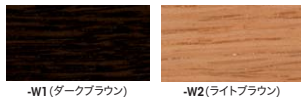

ZRE153型

ウレタンレザー張り

チェア 3点セット価格  
**¥301,900**  
 (ソファ×1 アームチェア×2)

ソファ  
**① ZRE153L-□ ¥126,900◆**  
 アームチェア

**② ZRE153S-□ ¥87,500◆**  
 張地:ウレタンレザー張り  
 脚部:アルミ

センターテーブル  
**③ ZRT153-□ ¥109,600□**  
 外寸法/W1200×D600×H400

コーナーテーブル  
**④ ZRT153C-□ ¥100,600□**  
 外寸法/W600×D600×H400  
 天板:ナラ突板木縁張りウレタン塗装仕上  
 脚部:ナラ無垢材ウレタン塗装仕上

■カラーサンプル(ウレタンレザー)

■テーブルカラーサンプル(突板)

応接セット価格**¥512,100**

ZRE140型

再生ポリエステル布張り

チェア 3点セット価格  
**¥282,000**  
 (ソファ×1 アームチェア×2)