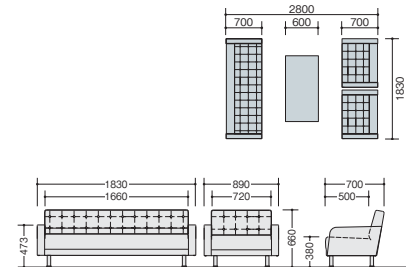

コーナーテーブル  
**④ ZRT153C-□ ¥100,600□**  
 外寸法/W600×D600×H400  
 天板:ナラ突板木縁張りウレタン塗装仕上  
 脚部:ナラ無垢材ウレタン塗装仕上

■カラーサンプル(ウレタンレザー)

■テーブルカラーサンプル(突板)

応接セット価格**¥512,100**

ZRE140型

再生ポリエステル布張り

チェア 3点セット価格  
**¥282,000**  
 (ソファ×1 アームチェア×2)

ソファ  
**⑤ ZRE140L-BR ¥123,600□**  
 アームチェア

**⑥ ZRE140S-BR ¥79,200□**  
 張地:再生ポリエステル布張り

センターテーブル  
**⑦ ZRT134MN ¥53,300○**  
 外寸法/W900×D440×H450  
 天板:メラミン化粧板張り  
 ノックダウン式

■カラーサンプル  
 (再生ポリエステル布)

応接セット価格**¥335,300**