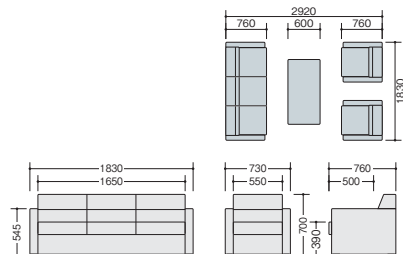

④ WKD066-□ ¥58,800 ■

外寸法 / W600×D600×H450

サイドテーブル **TOP PIN**

⑤ WKD046-□ ¥53,000 ■

外寸法 / W450×D600×H450

天板: メラミン化粧板張りABSエッジ

脚部: 50mmスチールパイプメラミン焼付塗装仕上

アジャスター付

## 布張り

チェアー 3点セット価格  
¥318,200

(ソファ×1 アームチェア×2)

ソファー **neos**  
ZRE152LF-BR ¥151,800 ■アームチェア **neos**

ZRE152SF-BR ¥83,200 ■

張地: 布張り

③ WKD126-SVZ

④ WKD066-SVH