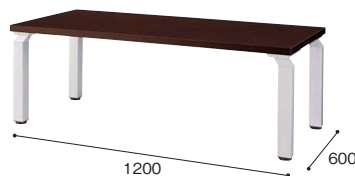

## 布張り

チェアー 3点セット価格  
¥318,200

(ソファ×1 アームチェア×2)

ソファー **neos**  
ZRE152LF-BR ¥151,800 ■アームチェア **neos**

ZRE152SF-BR ¥83,200 ■

張地: 布張り

③ WKD126-SVZ

④ WKD066-SVH